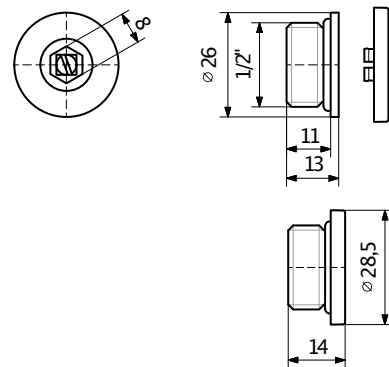

Bleed valve

Colour Options: ● ○ ●

Size	Colour	Product code
GZ 1/2"	Chrome	WRZO001-CR
GZ 1/2"	Biały	WRZO001-BI
GZ 1/4"	Nickel	MMEHYOD0005

Size 1/2"

Size 1/4"