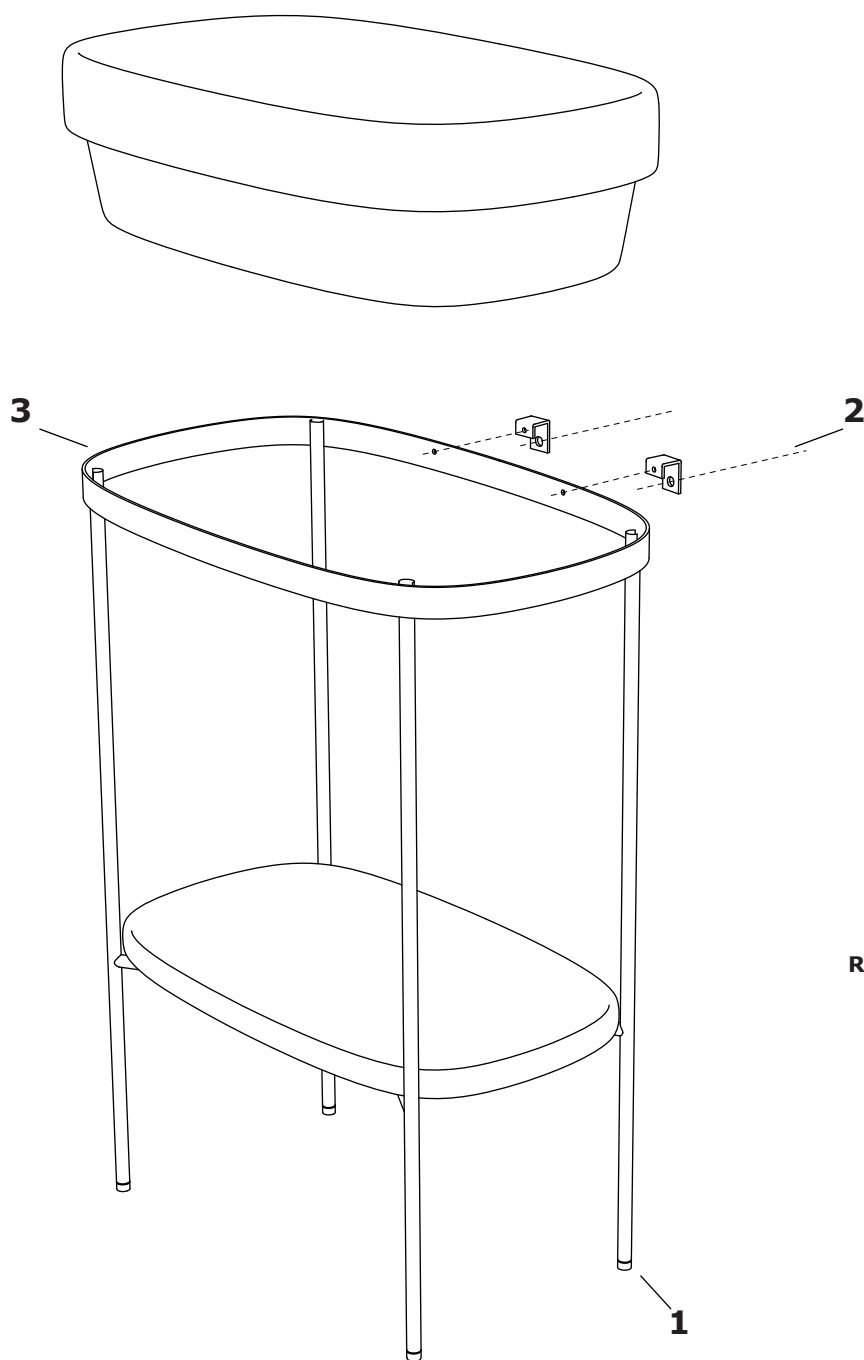

1
Piedini regolabili(x4)
Adjustable feet (x4)
Regolare i piedini per livellare la struttura
Adjust the feet to level the structure

2
Fissare la struttura alla parete
tramite le staffe metalliche con
la ferramenta di fissaggio più indicata
Fix the structure to the wall
through the metal brackets
using hardware recommended
for your wall

3
Lavabo in Livingtec® (x1)
Livingtec® basin (x1)
Posizionare il lavabo sulla struttura
Place the washbasin on the structure

Attrezzi necessari al montaggio
Tools needed to assembly

A
Cacciavite
Screwdriver

B
Trapano
Drill

D
Livella
Spirit level

C
Metro
Measuring tape

E
Matita
Pencil

RIBBON
EXLAVRIBBONSAT/MARMO
EXLAVRIBBONSAT/LIV
EXLAVRIBBONOT