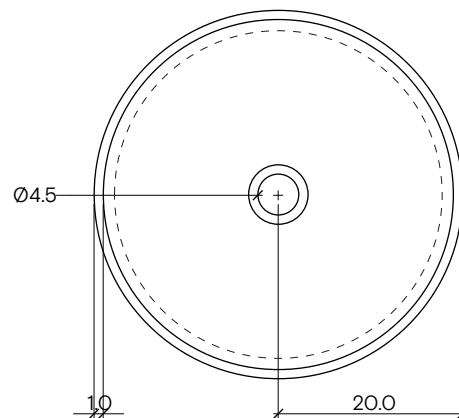

# Plateau

**Design By**  
Sebastian Herkner

**Code**  
EXLAVTONDPLAT

**Category**  
Washbasins

**Module Dimensions**  
Ø 40 x h 14 cm

**Materials**  
LivingTec®

**Colours**

- White - RAL 9016
- Light Pink NCS S 2010 - Y50R

**Weight**  
Product 7 kg  
-

**Packaging Dimensions**  
-

Ø40

14

# Plateau

with shelf

**Design By**  
Sebastian Herkner

**Code**  
EXLAVTONDPLAT/ME

**Category**  
Washbasins

**Module Dimensions**  
52 x 40 x h 14 cm

**Materials**  
LivingTec®

**Colours**

- White - RAL 9016
- Light Pink NCS S 2010 - Y50R

**Weight**  
Product 8 kg  
Packaging - kg

**Packaging Dimensions**  
-