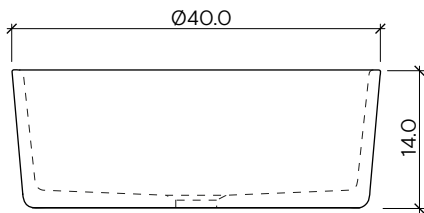

# Plateau

**Design By**  
Sebastian Herkner

**Code**  
EXLAVTONDPLAT

**Category**  
Washbasins

**Module Dimensions**  
Ø 40 x h 14 cm

**Materials**  
LivingTec®

**Colours**

- White - RAL 9016
- Light Pink NCS S 2010 - Y50R

**Weight**  
Product 7 kg  
-

**Packaging Dimensions**  
-

Ø40

14

# Plateau

with shelf

**Design By**  
Sebastian Herkner

**Code**  
EXLAVTONDPLAT/ME

**Category**  
Washbasins

**Module Dimensions**  
52 x 40 x h 14 cm

**Materials**  
LivingTec®

**Colours**