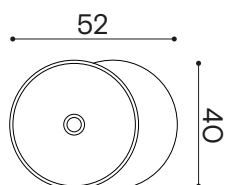

# Plateau

**Design By**  
Sebastian Herkner

**Code**  
EXLAVTONDPLAT

**Category**  
Washbasins

**Module Dimensions**  
Ø 40 x h 14 cm

**Materials**  
LivingTec®

**Colours**

- White - RAL 9016
- Light Pink NCS S 2010 - Y50R

**Weight**  
Product 7 kg  
-

**Packaging Dimensions**  
-

Ø40

14

# Plateau

with shelf

**Design By**  
Sebastian Herkner

**Code**  
EXLAVTONDPLAT/ME

**Category**  
Washbasins

**Module Dimensions**  
52 x 40 x h 14 cm

**Materials**  
LivingTec®

**Colours**

- White - RAL 9016
- Light Pink NCS S 2010 - Y50R

**Weight**  
Product 8 kg  
Packaging - kg

**Packaging Dimensions**  
-