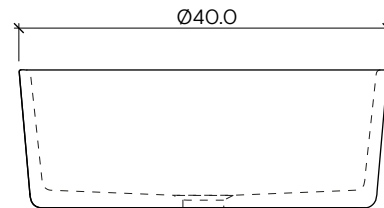

# Plateau

**Design By**  
Sebastian Herkner

**Code**  
EXLAVTONDPLAT

**Category**  
Washbasins

**Module Dimensions**  
Ø 40 x h 14 cm

**Materials**  
LivingTec®

**Colours**

- White - RAL 9016
- Light Pink NCS S 2010 - Y50R

**Weight**  
Product 7 kg  
-

**Packaging Dimensions**  
-

Ø40

14

# Plateau

with shelf

**Design By**  
Sebastian Herkner

**Code**  
EXLAVTONDPLAT/ME

**Category**  
Washbasins

**Module Dimensions**  
52 x 40 x h 14 cm

**Materials**  
LivingTec®

**Colours**