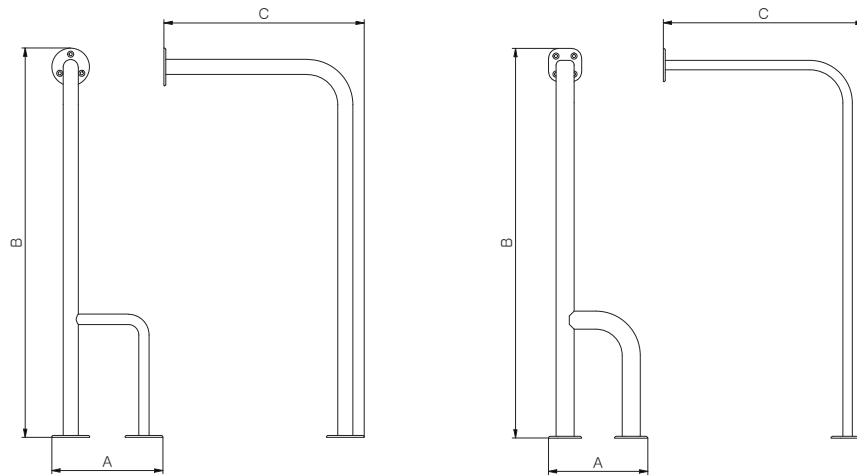

Vasak versioon

Parem versioon

A ↓	B ↔	C [mm]	Profil [mm]	Kood	Versioonid	Kood Värv (Kroom)	Kood Värv (Valge)
235	824	424	Ø 32	WBWIL001	VASAK	KCRO	K916
235	824	824	Ø 32	WBWIL003	VASAK	KCRO	K916
235	824	424	Ø 32	WBWIP001	PAREM	KCRO	K916
235	824	824	Ø 32	WBWIP003	PAREM	KCRO	K916
210	825	425	38X20	WBWIL002	VASAK	KCRO	K916
210	825	825	38X20	WBWIL004	VASAK	KCRO	K916
210	825	425	38X20	WBWIP002	PAREM	KCRO	K916
210	825	825	38X20	WBWIP004	PAREM	KCRO	K916