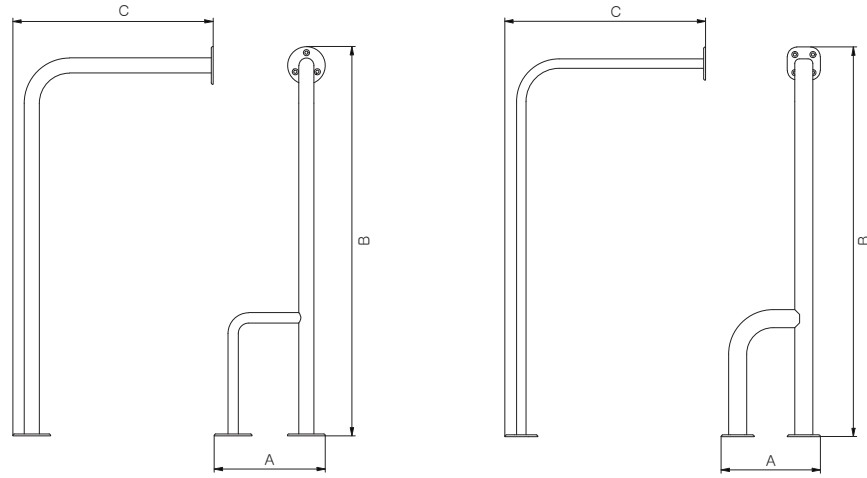

Vasak versioon

Parem versioon

A ↓	B ↔	C [mm]	Profil [mm]	Kood	Versioonid	Kood Värv (Kroom)	Kood Värv (Valge)
235	824	424	Ø 32	WBWIL001	VASAK	KCRO	K916
235	824	824	Ø 32	WBWIL003	VASAK	KCRO	K916
235	824	424	Ø 32	WBWIP001	PAREM	KCRO	K916
235	824	824	Ø 32	WBWIP003	PAREM	KCRO	K916
210	825	425	38X20	WBWIL002	VASAK	KCRO	K916
210	825	825	38X20	WBWIL004	VASAK	KCRO	K916
210	825	425	38X20	WBWIP002	PAREM	KCRO	K916
210	825	825	38X20	WBWIP004	PAREM	KCRO	K916