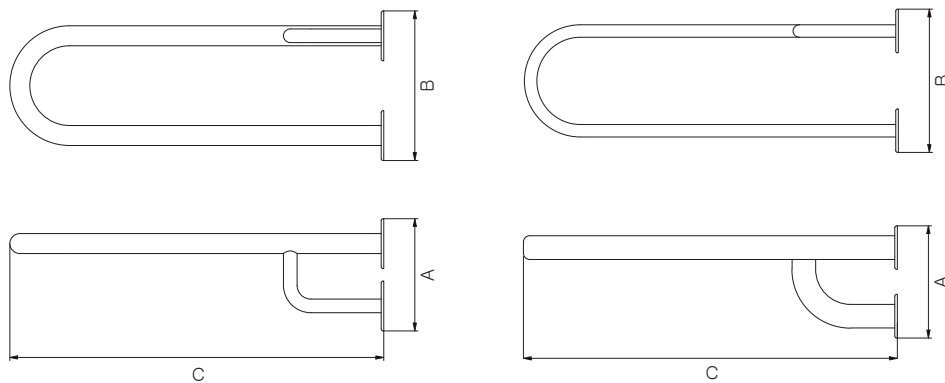

Vasak versioon

Parem versioon

A ↓	B ↔	C [mm]	Profil [mm]	Kood	Versioonid	Kood Värv (Kroom)	Kood Värv (Valge)
180	240	600	Ø 32	WBWOL001	VASAK	KCRO	K916
180	240	700	Ø 32	WBWOL003	VASAK	KCRO	K916
180	240	600	Ø 32	WBWOP001	PAREM	KCRO	K916
180	240	700	Ø 32	WBWOP003	PAREM	KCRO	K916
180	230	600	38X20	WBWOL002	VASAK	KCRO	K916
180	230	700	38X20	WBWOL004	VASAK	KCRO	K916
180	230	600	38X20	WBWOP002	PAREM	KCRO	K916
180	230	700	38X20	WBWOP004	PAREM	KCRO	K916