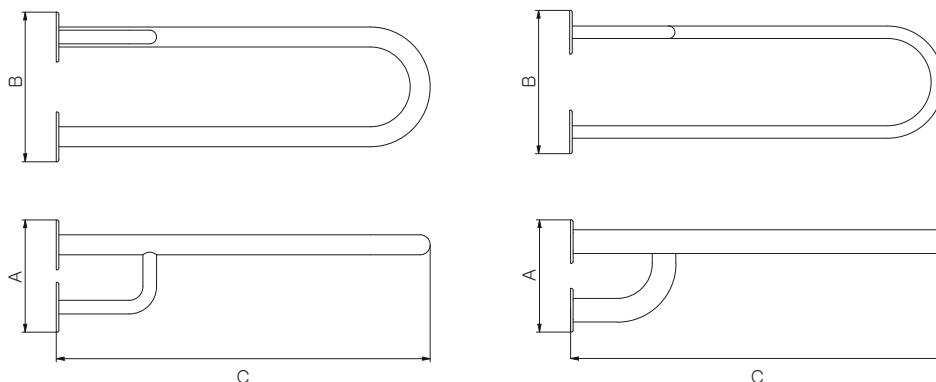

Vasak versioon

Parem versioon

A ↓	B ↔	C [mm]	Profil [mm]	Kood	Versioonid	Kood Värv (Kroom)	Kood Värv (Valge)
180	240	600	Ø 32	WBWOL001	VASAK	KCRO	K916
180	240	700	Ø 32	WBWOL003	VASAK	KCRO	K916
180	240	600	Ø 32	WBWOP001	PAREM	KCRO	K916
180	240	700	Ø 32	WBWOP003	PAREM	KCRO	K916
180	230	600	38X20	WBWOL002	VASAK	KCRO	K916
180	230	700	38X20	WBWOL004	VASAK	KCRO	K916
180	230	600	38X20	WBWOP002	PAREM	KCRO	K916
180	230	700	38X20	WBWOP004	PAREM	KCRO	K916