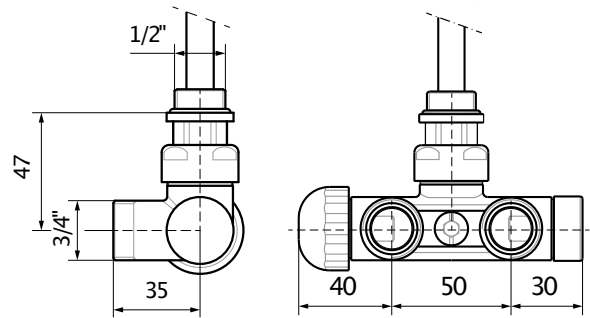

## Angled valve - 90°

Available versions:

Colour Options: ○ ● ● ● ● ●

Position	Size	Colour	Product code
Left	GZ 1/2" - GZ 3/4"	White	TGZTBI008
Right	GZ 1/2" - GZ 3/4"	White	TGZTBI009
Right	GZ 1/2" - GZ 3/4"	Chrome	TGZTCR018
Left	GZ 1/2" - GZ 3/4"	Chrome	TGZTCR019
Right	GZ 1/2" - GZ 3/4"	Satin	TGZTST016
Left	GZ 1/2" - GZ 3/4"	Satin	TGZTST017
Right	GZ 1/2" - GZ 3/4"	Black matt	TGZTCM007
Left	GZ 1/2" - GZ 3/4"	Black matt	TGZTCM006
Right	GZ 1/2" - GZ 3/4"	Black gloss	TGZTCZ007
Left	GZ 1/2" - GZ 3/4"	Black gloss	TGZTCZ006

## Inline valve

Colour Options: ○ ● ●

Position	Size	Colour	Product code
—	GZ 1/2" - GZ 3/4"	White	TGZTBI010
—	GZ 1/2" - GZ 3/4"	Chrome	TGZTCR18
—	GZ 1/2" - GZ 3/4"	Satin	TGZTST018