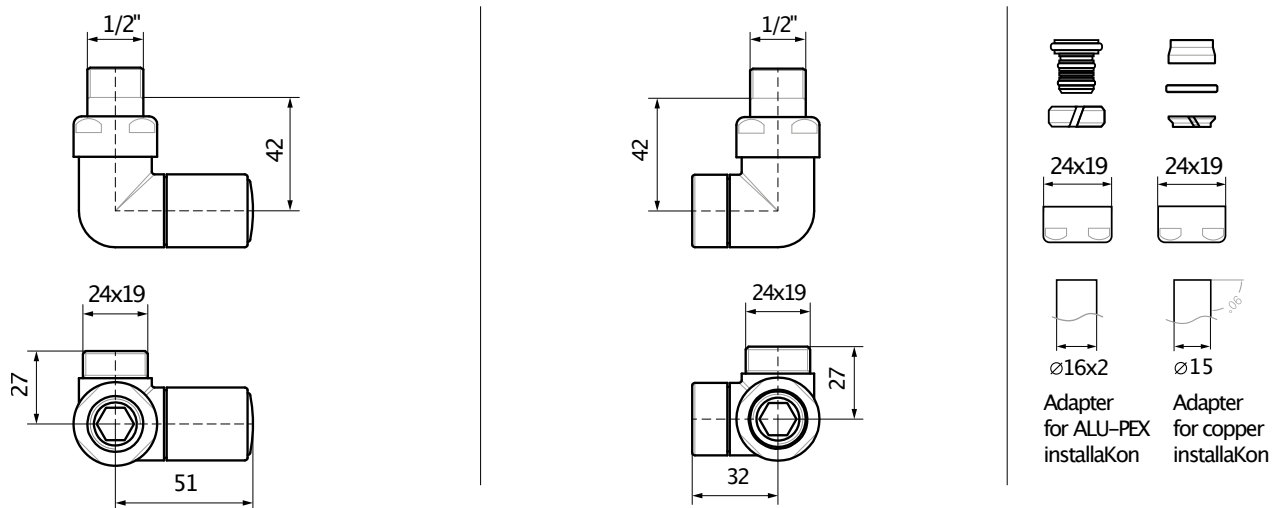

3-axis manual valve set

Available versions:

The left or right-hand version determines the position of the thermostatic insert or manual valve with male thread.

Colour Options: ●●

Position	Size	Colour	Product code
Left	GZ 1/2" - \varnothing 16x2, \varnothing 15	Chrome	WRZRC31-CR
Right	GZ 1/2" - \varnothing 16x2, \varnothing 15	Chrome	WRZRC32-CR
Left	GZ 1/2" - \varnothing 16x2, \varnothing 15	Satin	WRZRC31-ST
Right	GZ 1/2" - \varnothing 16x2, \varnothing 15	Satin	WRZRC32-ST