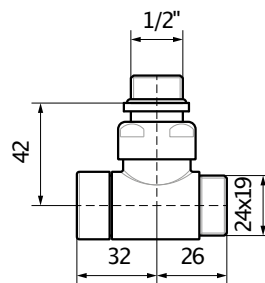

# Angled manual valves set

Colour Options: ●●

24x19

ø16x2

Adapter for ALU-PEX installaKon

24x19

ø15

Adapter for copper installaKon

Size	Colour	Product code
GZ 1/2" - ø16x2, ø15	Chrome	WRZRCK1-CR
GZ 1/2" - ø16x2, ø15	Satin	WRZRCK1-ST