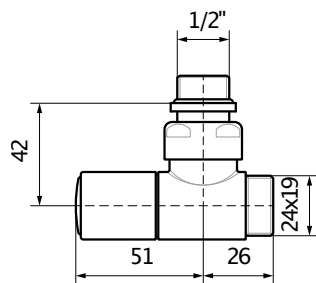

# Angled manual valves set

Colour Options: ●●

24x19

ø16x2

Adapter for ALU-PEX installaKon

24x19

ø15

Adapter for copper installaKon

Size	Colour	Product code
GZ 1/2" - ø16x2, ø15	Chrome	WRZRCK1-CR
GZ 1/2" - ø16x2, ø15	Satin	WRZRCK1-ST