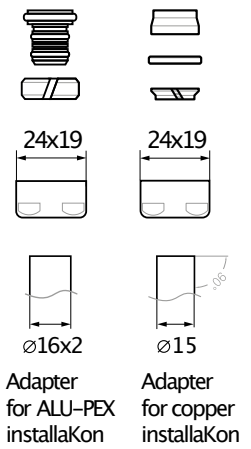

# Angled thermostatic valve set

Colour Options: ●●

Size	Colour	Product code
GZ 1/2" - $\varnothing$ 16x2, $\varnothing$ 15	Chrome	WRZTCG3-CR
GZ 1/2" - $\varnothing$ 16x2, $\varnothing$ 15	Satin	WRZTCG3-ST