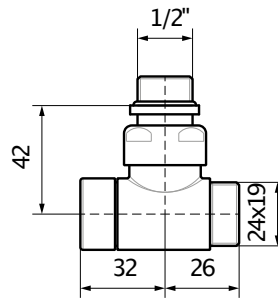

# Angled thermostatic valve set

Colour Options: ●●

Size	Colour	Product code
GZ 1/2" - $\varnothing$ 16x2, $\varnothing$ 15	Chrome	WRZTCG3-CR
GZ 1/2" - $\varnothing$ 16x2, $\varnothing$ 15	Satin	WRZTCG3-ST