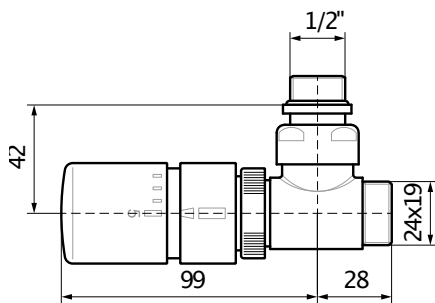

# Angled thermostatic valve set

Colour Options: ●●

Size	Colour	Product code
GZ 1/2" - $\varnothing$ 16x2, $\varnothing$ 15	Chrome	WRZTCG3-CR
GZ 1/2" - $\varnothing$ 16x2, $\varnothing$ 15	Satin	WRZTCG3-ST