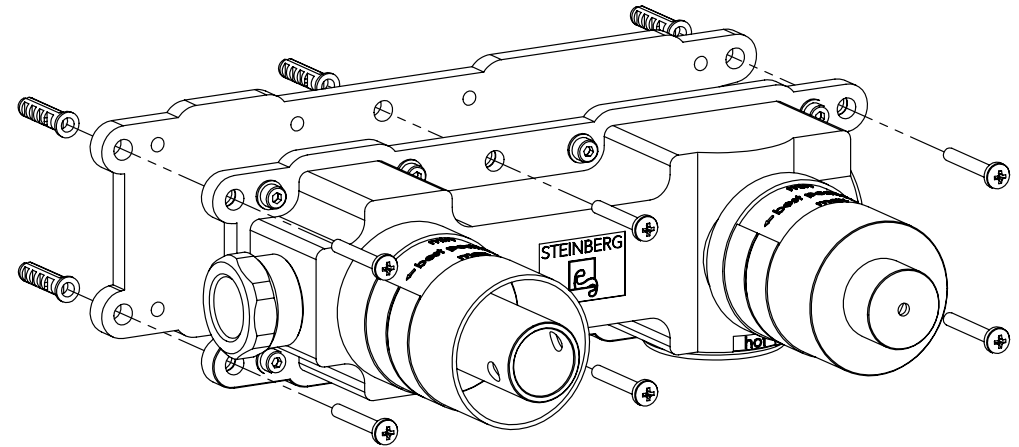

Werkzeuge / Tools

1. Bohrmaschine ø6mm Bohrer / drill with drill bit ø6mm
2. Säge / saw
3. Schraubendreher / screwdriver
4. Reißnadel (Spitzer Gegenstand) / scribe (pointed object)

1.Schritt / Step

Der G` f` w` b` g` l`]` ö` b` w` i` s` t` v` a` r` i` a` b` e` l` e` i` n` b` a` u` b` a` r` .
The concealed eW can be installed flexibly.

2. Schritt / Step

3. Schritt / Step

4. Schritt / Step

5. Schritt / Step

6. Schritt / Step

7. Schritt / Step

AC Adaptor

MODEL: YSV24-1202080
INPUT: 100-240V~50/60Hz 0.8A
OUTPUT: 12.0V=2.08A 25W