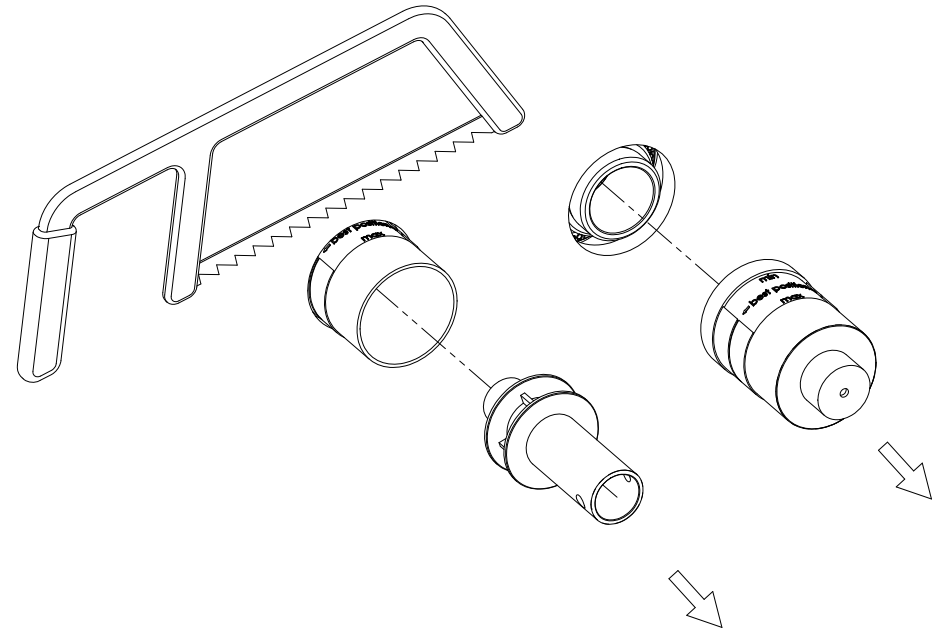

2. Schritt / Step

3. Schritt / Step

4. Schritt / Step

5. Schritt / Step

6. Schritt / Step

7. Schritt / Step

AC Adaptor

MODEL: YSV24-1202080
INPUT: 100-240V~50/60Hz 0.8A
OUTPUT: 12.0V=2.08A 25W