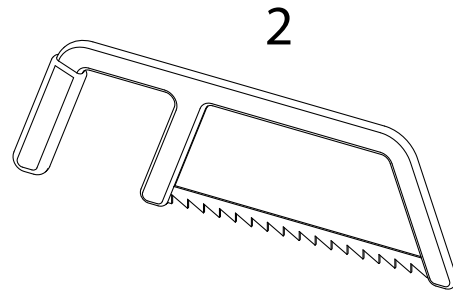

Werkzeuge / Tools

1. Bohrmaschine ø6mm Bohrer / drill with drill bit ø6mm
2. Säge / saw
3. Schraubendreher / screwdriver
4. Reißnadel (Spitzer Gegenstand) / scribe (pointed object)

1.Schritt / Step

Der G` f` w` b` g` l`]` ö` b` w` i` s` t` v` a` r` i` a` b` e` l` e` i` n` b` a` u` b` a` r` .
The concealed eW can be installed flexibly.

2. Schritt / Step

3. Schritt / Step

4. Schritt / Step

5. Schritt / Step

6. Schritt / Step

7. Schritt / Step

AC Adaptor

MODEL: YSV24-1202080
INPUT: 100-240V~50/60Hz 0.8A
OUTPUT: 12.0V=2.08A 25W