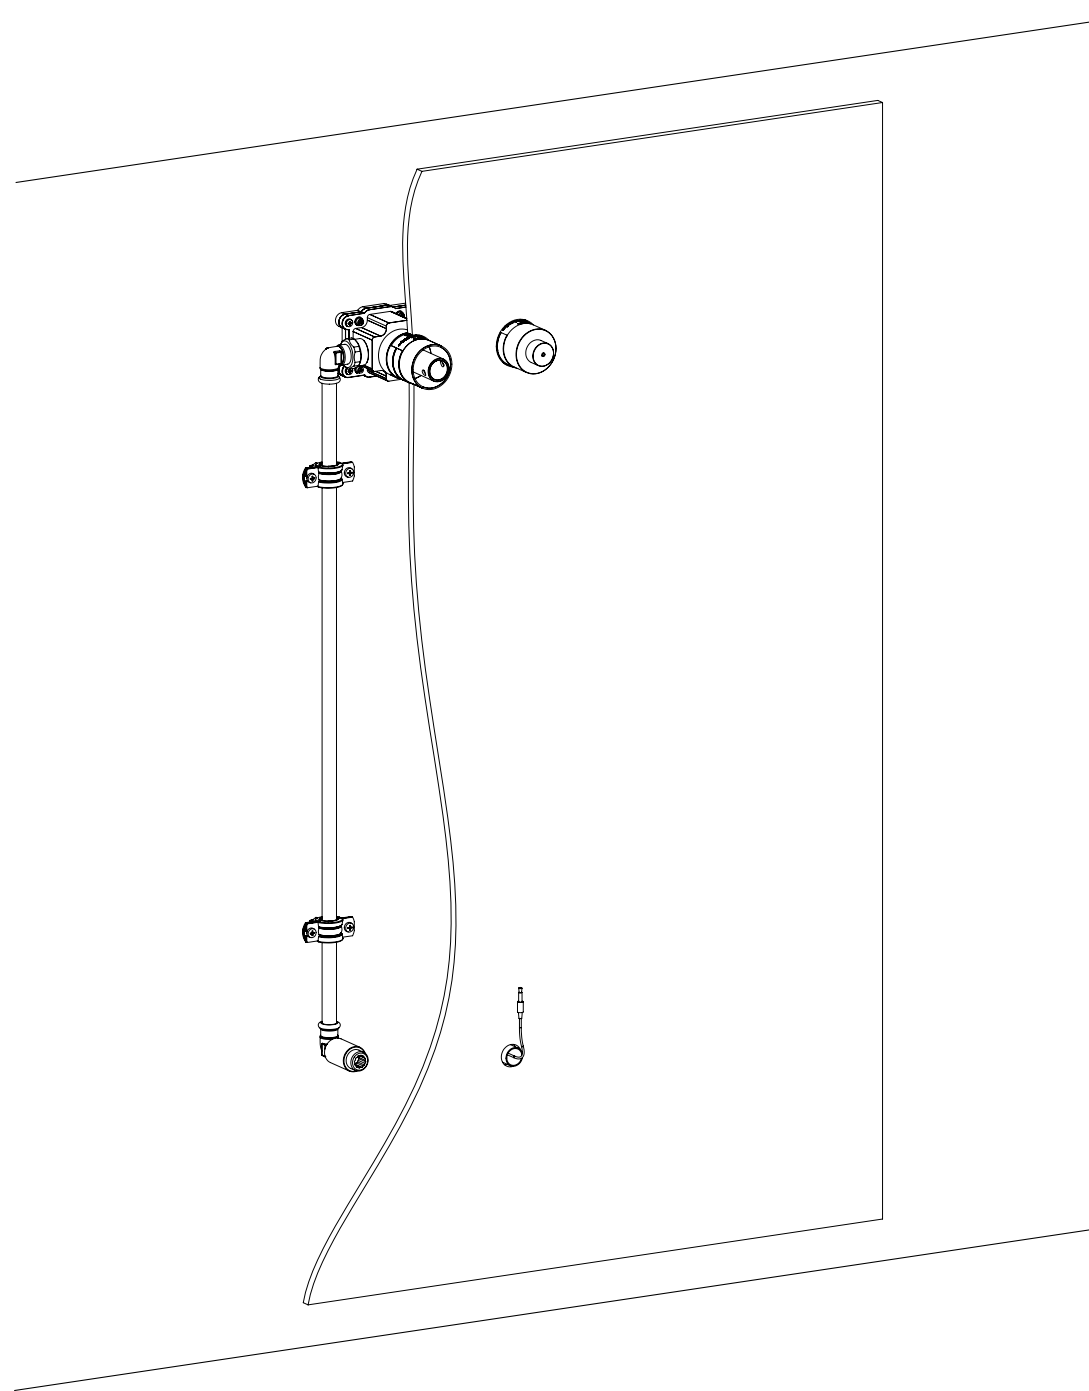

Werkzeuge / Tools

1. Bohrmaschine ø6mm Bohrer / drill with drill bit ø6mm
2. Säge / saw
3. Schraubendreher / screwdriver
4. Reißnadel (Spitzer Gegenstand) / scribe (pointed object)

1.Schritt / Step

Der G` f` w` b` g` l`]` ö` b` w` i` s` t` v` a` r` i` a` b` e` l` e` i` n` b` a` u` b` a` r` .
The concealed eW can be installed flexibly.

2. Schritt / Step

3. Schritt / Step

4. Schritt / Step

5. Schritt / Step

6. Schritt / Step

7. Schritt / Step

AC Adaptor

MODEL: YSV24-1202080
INPUT: 100-240V~50/60Hz 0.8A
OUTPUT: 12.0V=2.08A 25W