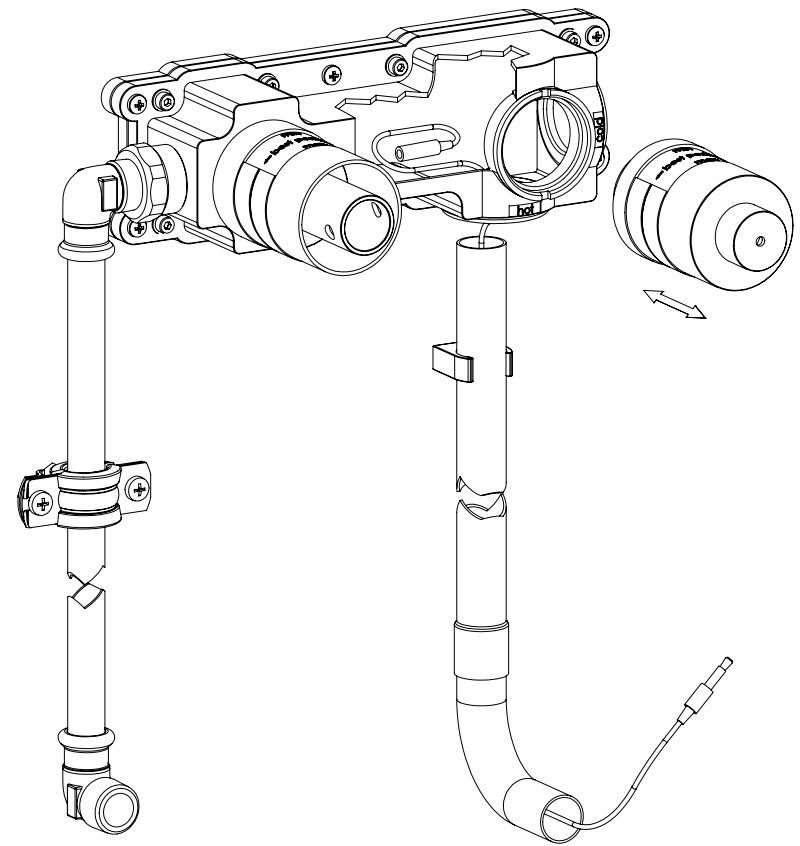

Werkzeuge / Tools

1. Bohrmaschine ø6mm Bohrer / drill with drill bit ø6mm
2. Säge / saw
3. Schraubendreher / screwdriver
4. Reißnadel (Spitzer Gegenstand) / scribe (pointed object)

1.Schritt / Step

Der G` f` w` b` g` l`]` ö` b` w` i` s` t` v` a` r` i` a` b` e` l` e` i` n` b` a` u` b` a` r` .
The concealed eW can be installed flexibly.

2. Schritt / Step

3. Schritt / Step

4. Schritt / Step

5. Schritt / Step

6. Schritt / Step

7. Schritt / Step

AC Adaptor

MODEL: YSV24-1202080
INPUT: 100-240V~50/60Hz 0.8A
OUTPUT: 12.0V=2.08A 25W