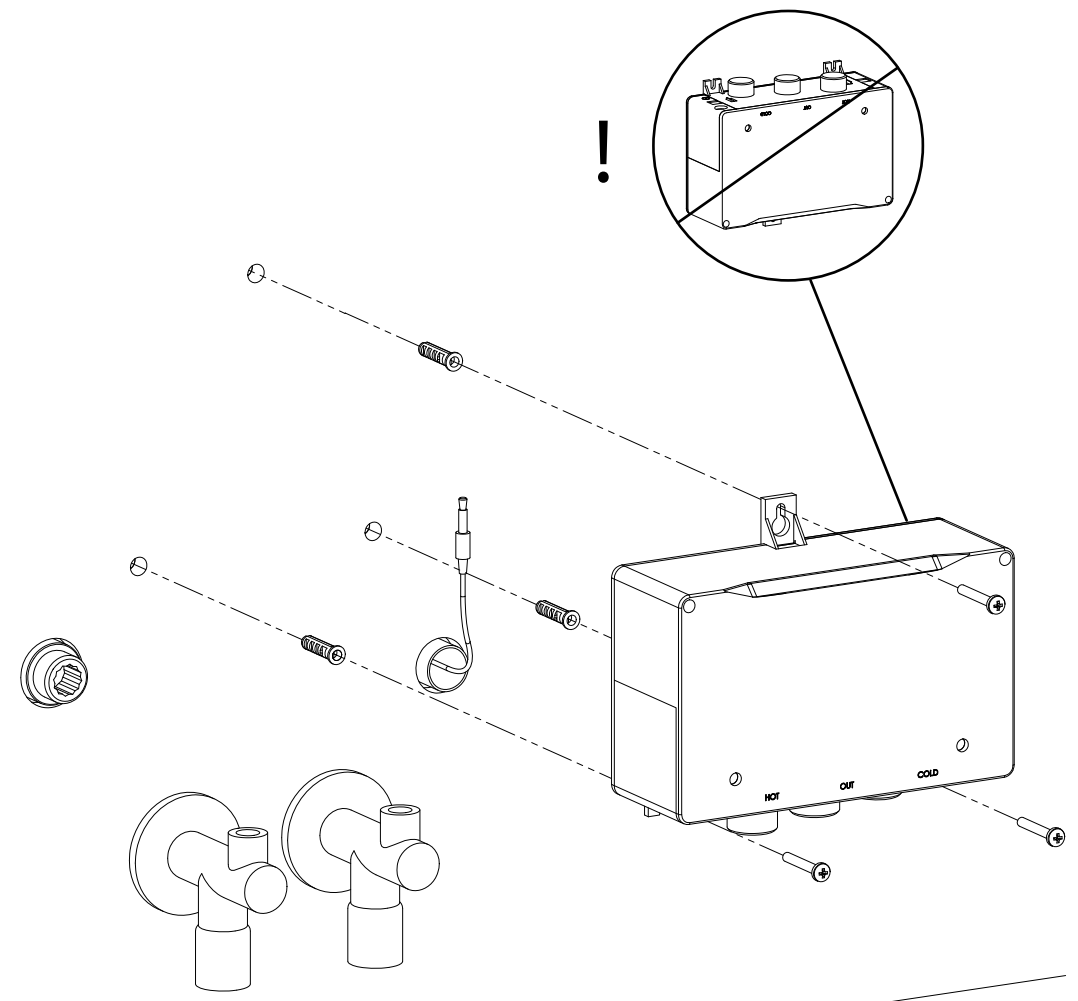

2. Schritt / Step

3. Schritt / Step

4. Schritt / Step

5. Schritt / Step

6. Schritt / Step

7. Schritt / Step

AC Adaptor

MODEL: YSV24-1202080
INPUT: 100-240V~50/60Hz 0.8A
OUTPUT: 12.0V=2.08A 25W