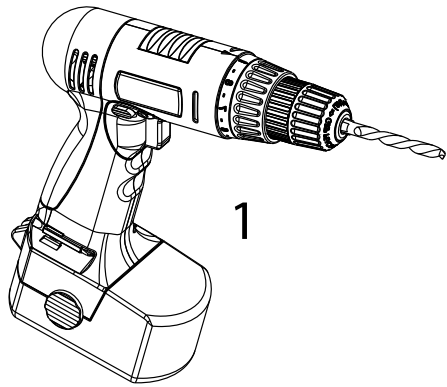

Werkzeuge / Tools

1. Bohrmaschine ø6mm Bohrer / drill with drill bit ø6mm
2. Säge / saw
3. Schraubendreher / screwdriver
4. Reißnadel (Spitzer Gegenstand) / scribe (pointed object)

1.Schritt / Step

Der G` f` w` b` g` l`]` ö` b` w` i` s` t` v` a` r` i` a` b` e` l` e` i` n` b` a` u` b` a` r` .
The concealed eW can be installed flexibly.

2. Schritt / Step

3. Schritt / Step

4. Schritt / Step

5. Schritt / Step

6. Schritt / Step

7. Schritt / Step

AC Adaptor

MODEL: YSV24-1202080
INPUT: 100-240V~50/60Hz 0.8A
OUTPUT: 12.0V=2.08A 25W