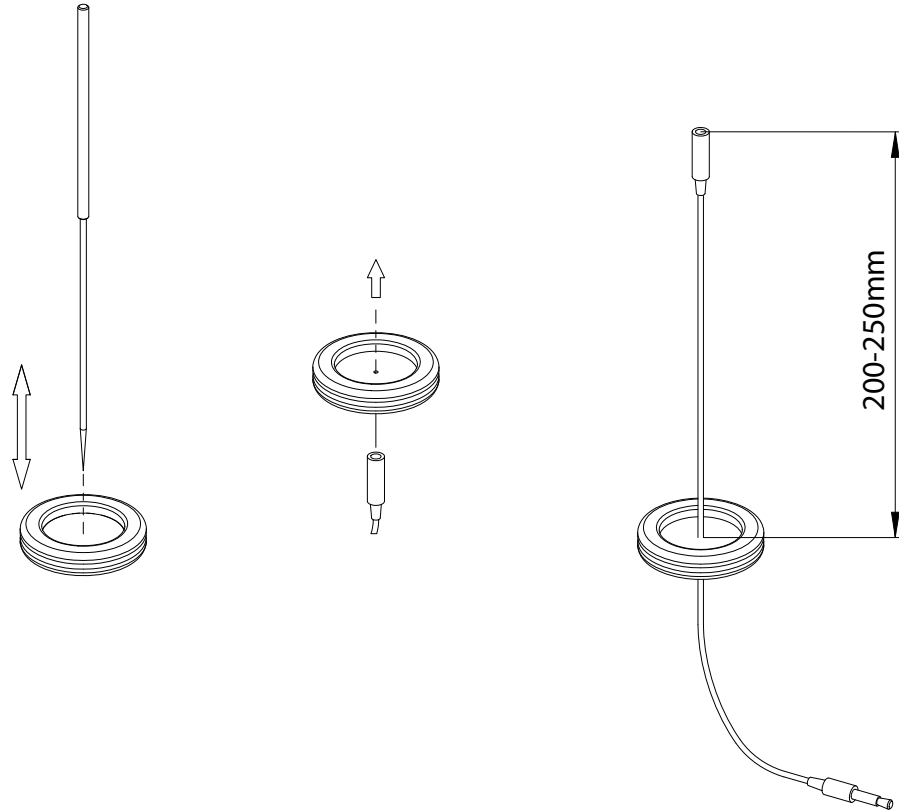

Werkzeuge / Tools

1. Bohrmaschine ø6mm Bohrer / drill with drill bit ø6mm
2. Säge / saw
3. Schraubendreher / screwdriver
4. Reißnadel (Spitzer Gegenstand) / scribe (pointed object)

1.Schritt / Step

Der G` f` w` b` g` l`]` ö` b` w` i` s` t` v` a` r` i` a` b` e` l` e` i` n` b` a` u` b` a` r` .
The concealed eW can be installed flexibly.

2. Schritt / Step

3. Schritt / Step

4. Schritt / Step

5. Schritt / Step

6. Schritt / Step

7. Schritt / Step

AC Adaptor

MODEL: YSV24-1202080
INPUT: 100-240V~50/60Hz 0.8A
OUTPUT: 12.0V=2.08A 25W