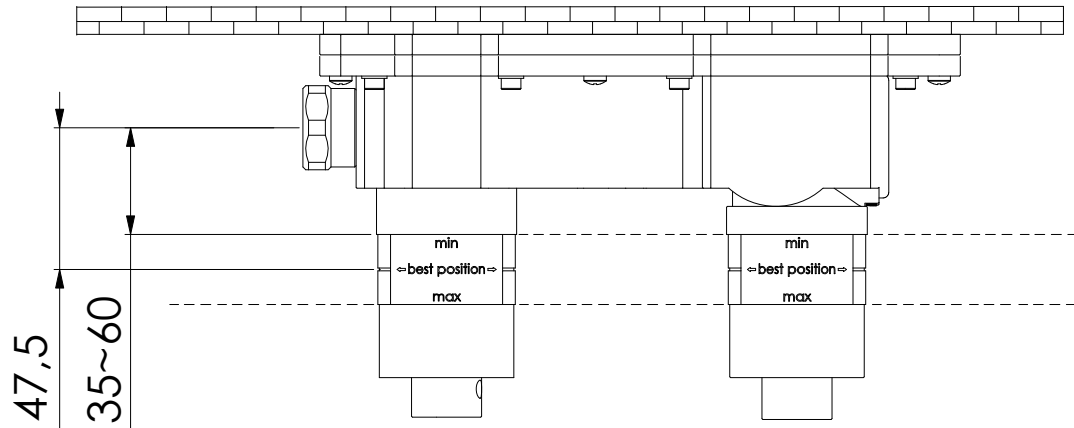

2. Schritt / Step

3. Schritt / Step

4. Schritt / Step

5. Schritt / Step

6. Schritt / Step

7. Schritt / Step

AC Adaptor

MODEL: YSV24-1202080
INPUT: 100-240V~50/60Hz 0.8A
OUTPUT: 12.0V=2.08A 25W