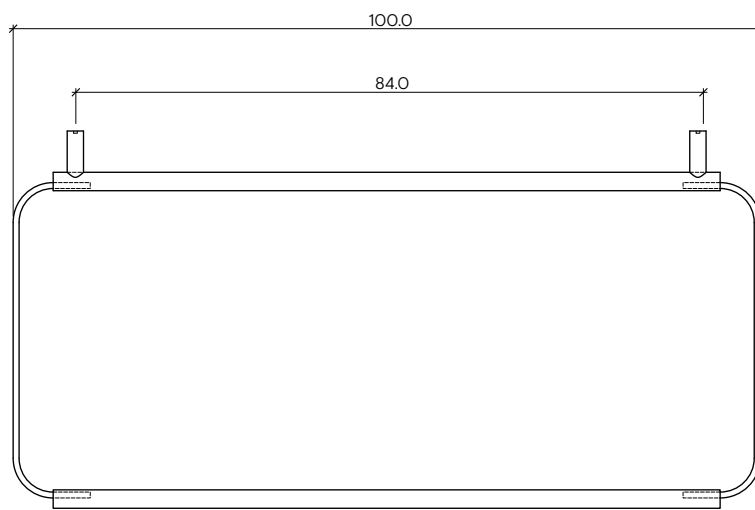

# Nudo

**Design By**  
MUT

**Code**  
EXNUDOGL1/NE  
EXNUDOGL1/OT

**Category**  
Storage Units

**Module Dimensions**  
100 x 2.5 x h 45 cm  
Standard cable: 2 m

**Materials**  
Matt varnished metal, Brass

**Colours**

- Black - RAL 9004
- Brass

**Weight**

Product - kg  
Packaging - kg

**Packaging Dimensions**

-

# Nudo

**Design By**  
MUT

**Code**  
EXNUDOGL1P/NE  
EXNUDOGL1P/OT

**Category**  
Storage Units

**Module Dimensions**  
100 x 8 x h 45 cm

**Materials**  
Matt varnished metal, Brass

**Colours**

- Black - RAL 9004
- Brass
- Silver

# Nudo

**Design By**  
MUT

**Code**  
EXNUDOGL2/NE  
EXNUDOGL2/OT

**Category**  
Storage Units

**Module Dimensions**  
100 x 2.5 x h 87.5 cm  
Standard cable: 2 m

**Materials**  
Matt varnished metal, Brass