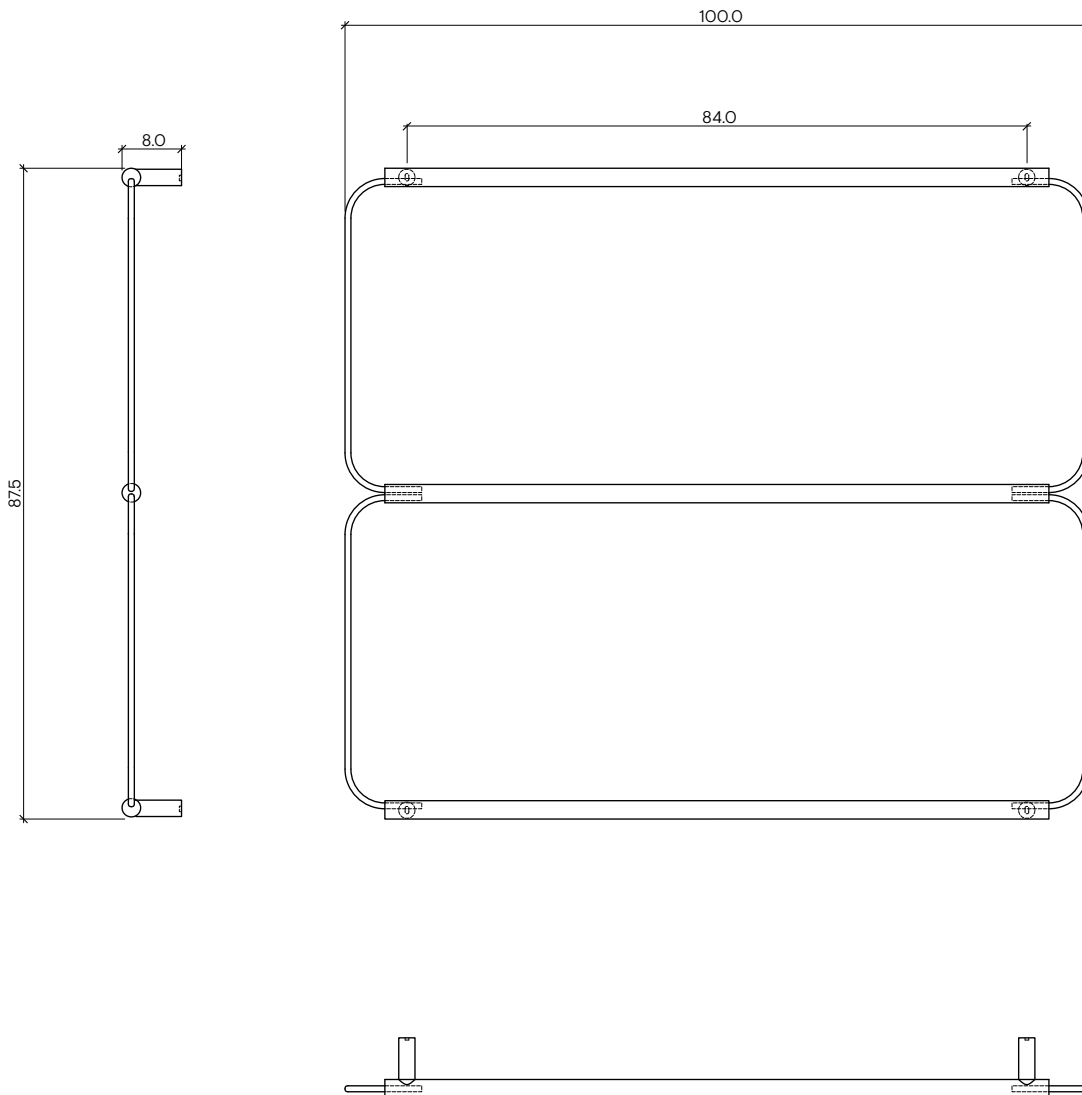

# Nudo

**Design By**  
MUT

**Code**  
EXNUDOGL1/NE  
EXNUDOGL1/OT

**Category**  
Storage Units

**Module Dimensions**  
100 x 2.5 x h 45 cm  
Standard cable: 2 m

**Materials**  
Matt varnished metal, Brass

**Colours**

**Weight**  
Product - kg  
Packaging - kg

**Packaging Dimensions**  
-

# Nudo

Scale 1:10

# Nudo

**Design By**  
MUT

**Code**  
EXNUDOGL3/NE  
EXNUDOGL3/OT

**Category**  
Storage Units

**Module Dimensions**  
100 x 2.5 x h 130 cm  
Standard cable: 2 m

**Materials**  
Matt varnished metal, Brass