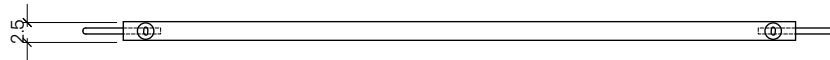

Nudo

Scale 1:10