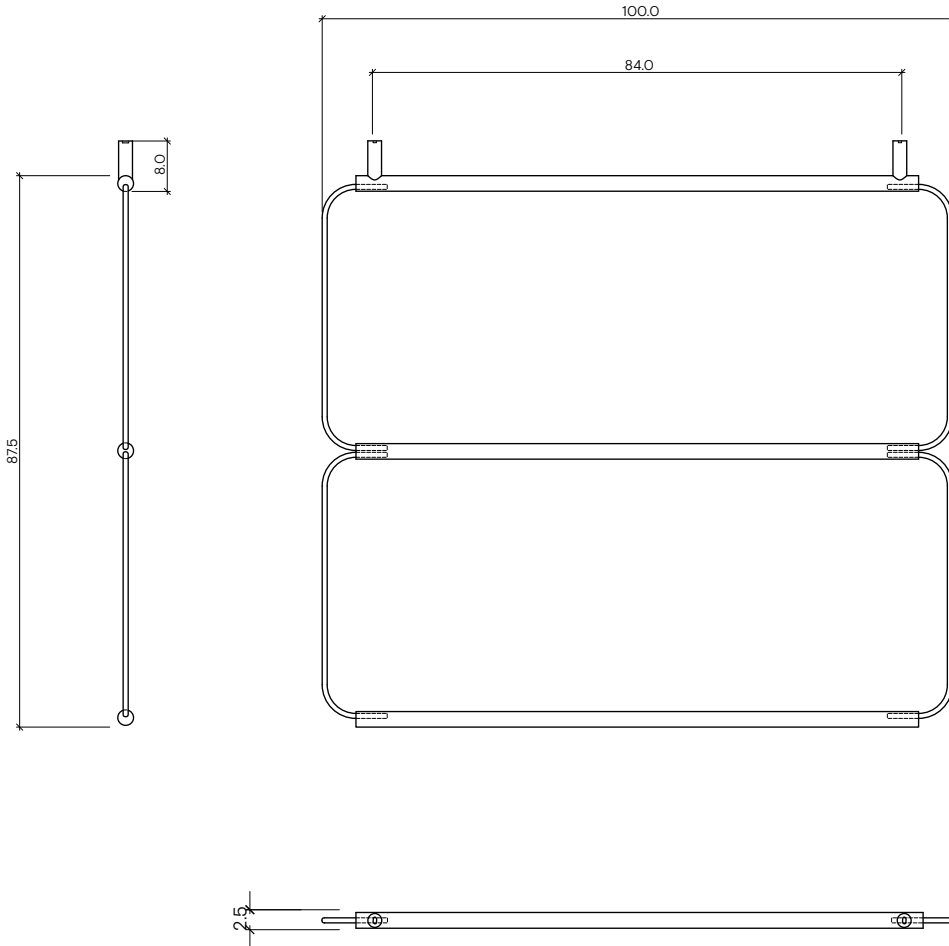

Nudo

Scale 1:10