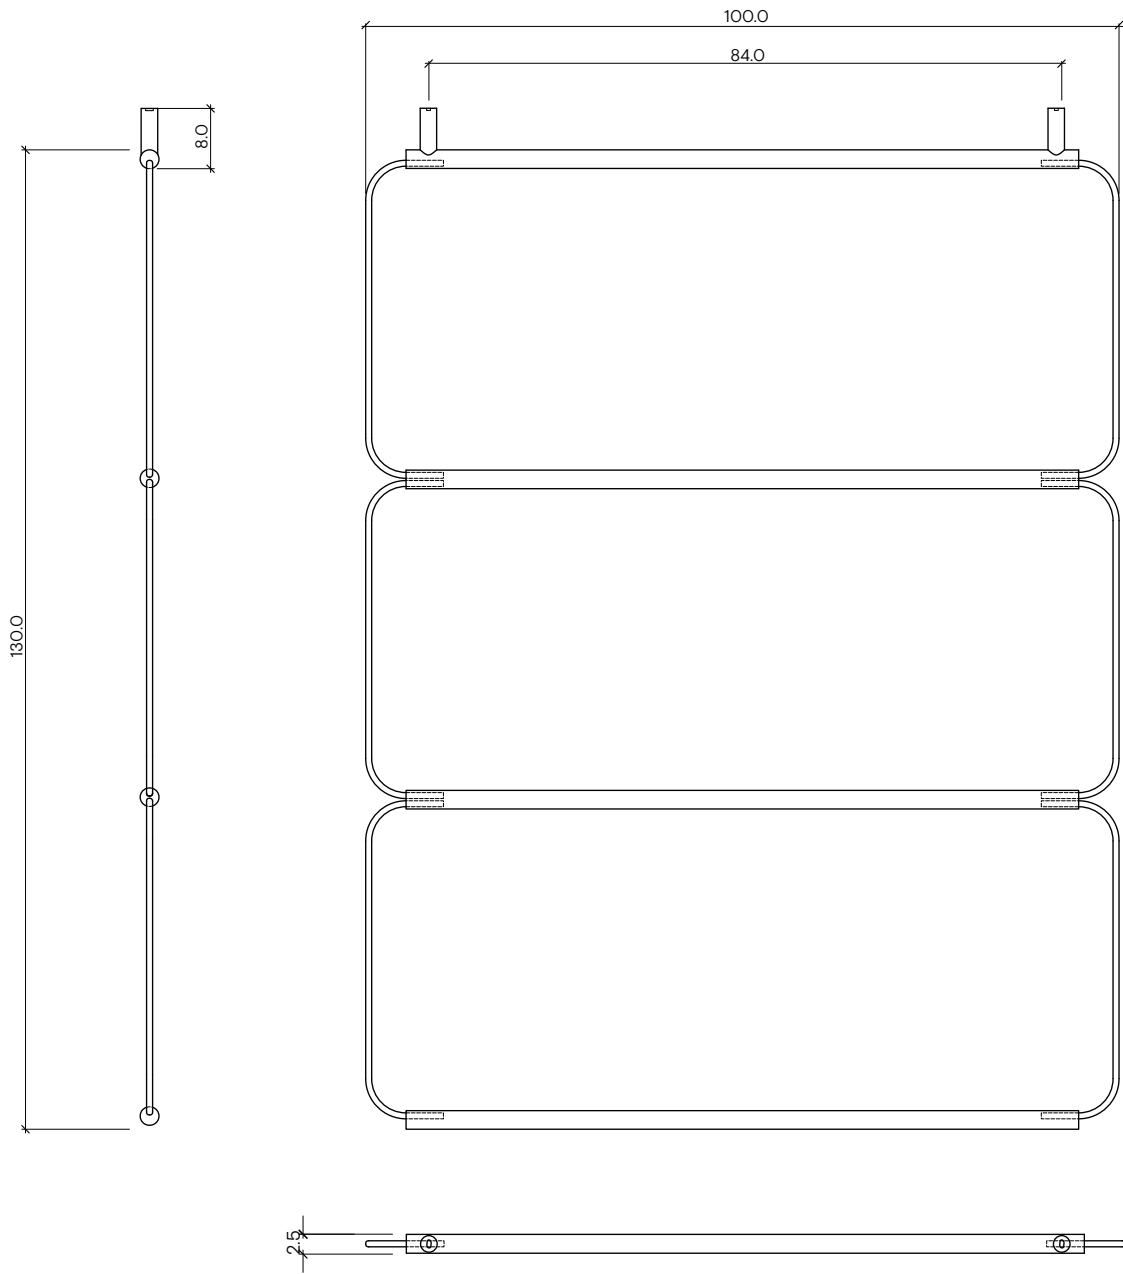

# Nudo

**Design By**  
MUT

**Code**  
EXNUDOGL1/NE  
EXNUDOGL1/OT

**Category**  
Storage Units

**Module Dimensions**  
100 x 2.5 x h 45 cm  
Standard cable: 2 m

**Materials**  
Matt varnished metal, Brass

**Colours**

# Nudo

**Design By**  
MUT

**Code**  
EXNUDOGL3/NE  
EXNUDOGL3/OT

**Category**  
Storage Units

**Module Dimensions**  
100 x 2.5 x h 130 cm  
Standard cable: 2 m

**Materials**  
Matt varnished metal, Brass

# Nudo

Scale 1:10