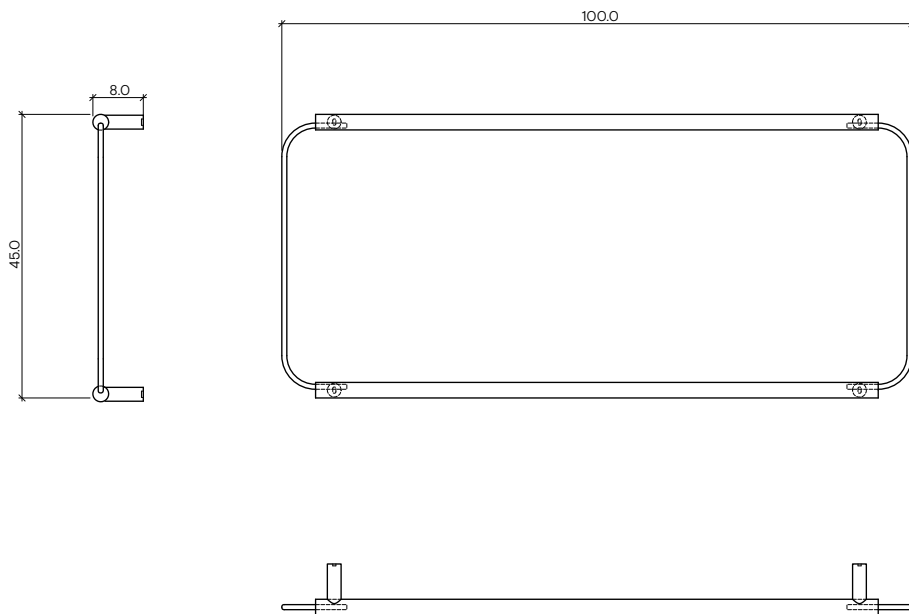

# Nudo

**Design By**  
MUT

**Code**  
EXNUDOGL1/NE  
EXNUDOGL1/OT

**Category**  
Storage Units

**Module Dimensions**  
100 x 2.5 x h 45 cm  
Standard cable: 2 m

**Materials**  
Matt varnished metal, Brass

**Colours**

# Nudo

**Design By**  
MUT

**Code**  
EXNUDOGL1P/NE  
EXNUDOGL1P/OT

**Category**  
Storage Units

**Module Dimensions**  
100 x 8 x h 45 cm

**Materials**  
Matt varnished metal, Brass

**Colours**

- Black - RAL 9004
- Brass
- Silver

**Weight**

Product - kg  
Packaging - kg

**Packaging Dimensions**

-

# Nudo

**Design By**  
MUT

**Code**  
EXNUDOGL2/NE  
EXNUDOGL2/OT

**Category**  
Storage Units

**Module Dimensions**  
100 x 2.5 x h 87.5 cm  
Standard cable: 2 m

**Materials**  
Matt varnished metal, Brass