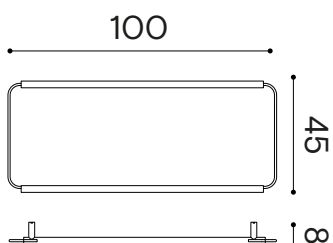

# Nudo

**Design By**  
MUT

**Code**  
EXNUDOGL1/NE  
EXNUDOGL1/OT

**Category**  
Storage Units

**Module Dimensions**  
100 x 2.5 x h 45 cm  
Standard cable: 2 m

**Materials**  
Matt varnished metal, Brass

**Colours**

# Nudo

**Design By**  
MUT

**Code**  
EXNUDOGL1P/NE  
EXNUDOGL1P/OT

**Category**  
Storage Units

**Module Dimensions**  
100 x 8 x h 45 cm

**Materials**  
Matt varnished metal, Brass

**Colours**

- Black - RAL 9004
- Brass
- Silver

**Weight**

Product - kg  
Packaging - kg

**Packaging Dimensions**

-

# Nudo

**Design By**  
MUT

**Code**  
EXNUDOGL2/NE  
EXNUDOGL2/OT

**Category**  
Storage Units

**Module Dimensions**  
100 x 2.5 x h 87.5 cm  
Standard cable: 2 m

**Materials**  
Matt varnished metal, Brass