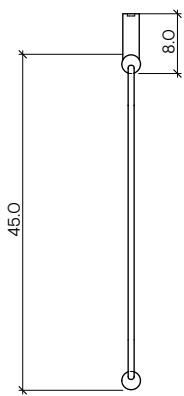

# Nudo

**Design By**  
MUT

**Code**  
EXNUDOGL1/NE  
EXNUDOGL1/OT

**Category**  
Storage Units

**Module Dimensions**  
100 x 2.5 x h 45 cm  
Standard cable: 2 m

**Materials**  
Matt varnished metal, Brass

**Colours**

# Nudo

**Design By**  
MUT

**Code**  
EXNUDOGL1P/NE  
EXNUDOGL1P/OT

**Category**  
Storage Units

**Module Dimensions**  
100 x 8 x h 45 cm

**Materials**  
Matt varnished metal, Brass

**Colours**

- Black - RAL 9004
- Brass
- Silver

# Nudo

**Design By**  
MUT

**Code**  
EXNUDOGL2/NE  
EXNUDOGL2/OT

**Category**  
Storage Units

**Module Dimensions**  
100 x 2.5 x h 87.5 cm  
Standard cable: 2 m

**Materials**  
Matt varnished metal, Brass

# Nudo

**Design By**  
MUT

**Code**  
EXNUDOGL3/NE  
EXNUDOGL3/OT

**Category**  
Storage Units

**Module Dimensions**  
100 x 2.5 x h 130 cm  
Standard cable: 2 m

**Materials**  
Matt varnished metal, Brass