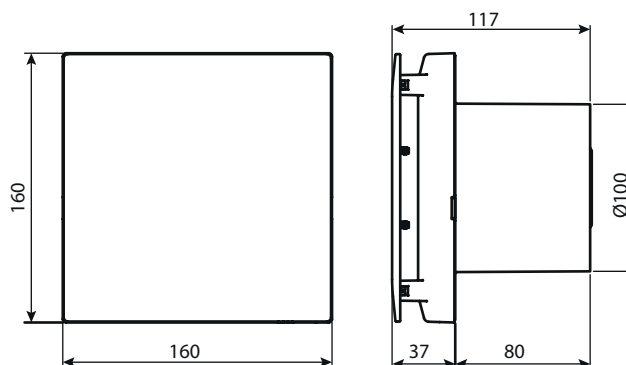

Fresh Timer Humidity 197109

DB	2086090
VVS	353426050
SNRO	8502536
LVI	8013254
EFO	4910595
NRF	6551659
SEG	9302604
RSK	8751535

Technical data

Diameter	100mm
V/Hz	220-240/50
m ³	88
Pressure, Pa	25
W	7,5
dB(A)	32,8
IP	X5 (flush-proof)