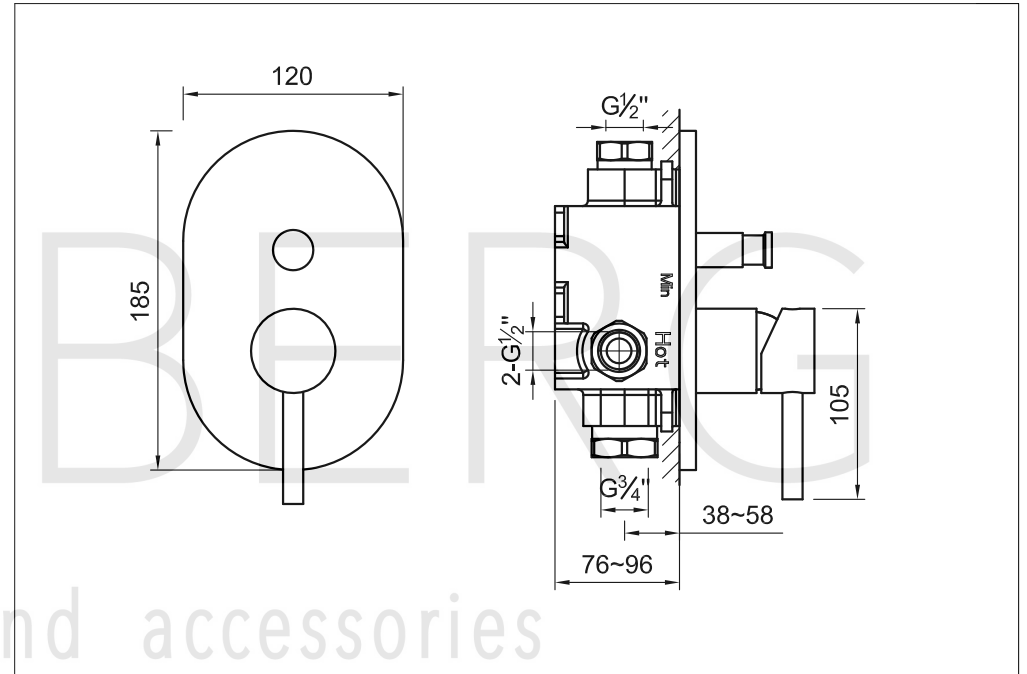

STEINBERG

Fertigmontageset

Art.Nr.100 2103 3

Installation

Technische Zeichnung

Explosionszeichnung