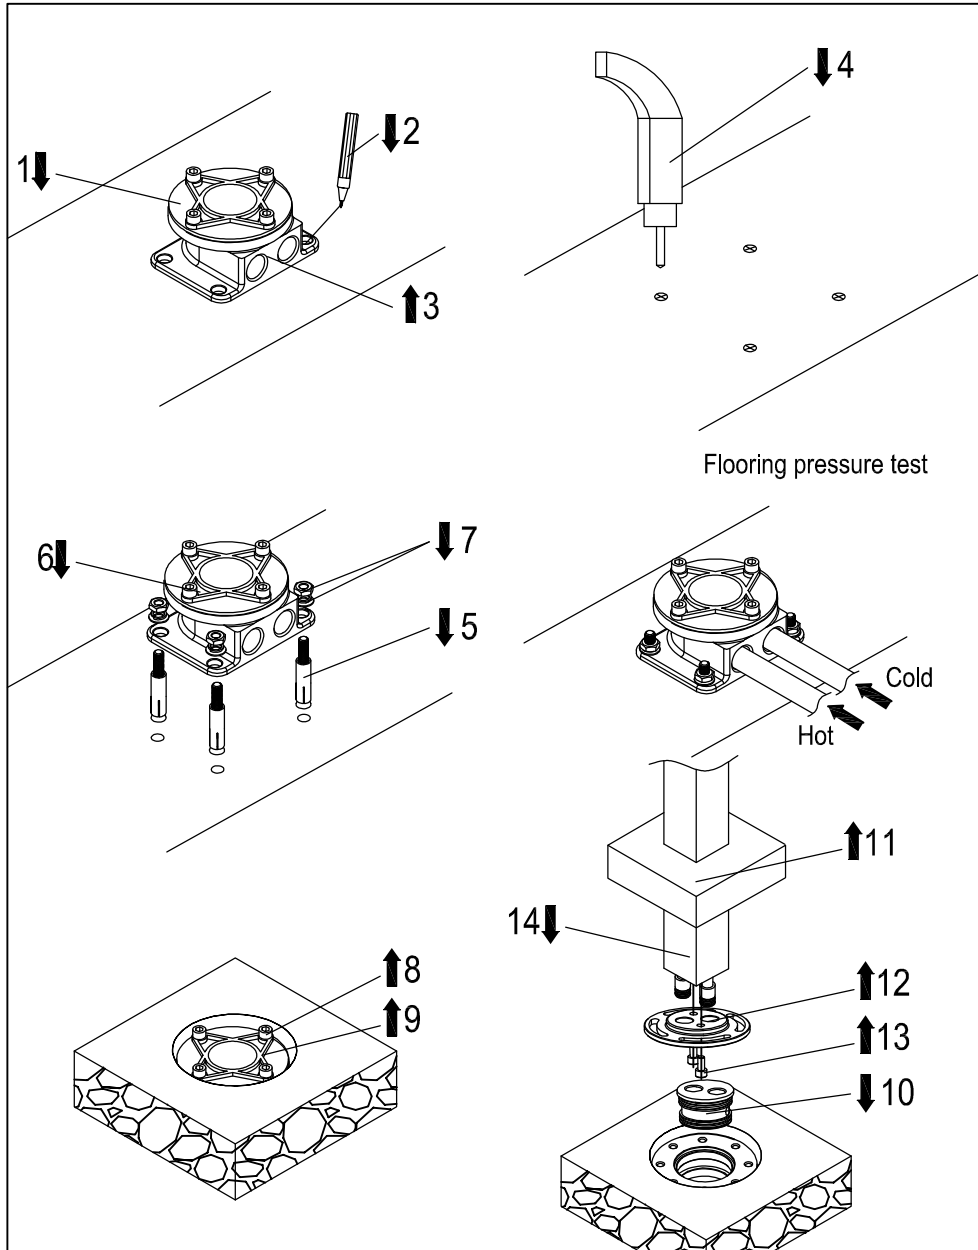

STEINBERG

Freistehende Wanne / Brause-Armatur

Art.Nr. 160 1163

Installation

Technische Zeichnung/Explosionszeichnung