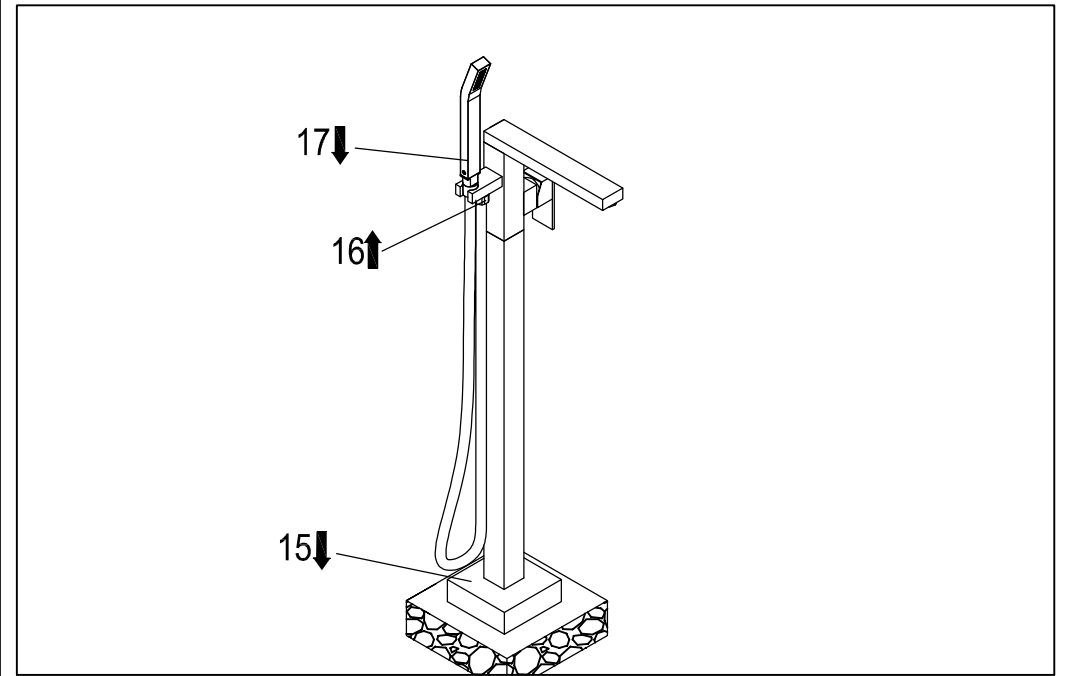

STEINBERG

Freistehende Wanne / Brause-Armatur

Art.Nr. 160 1163

Installation

Technische Zeichnung/Explosionszeichnung