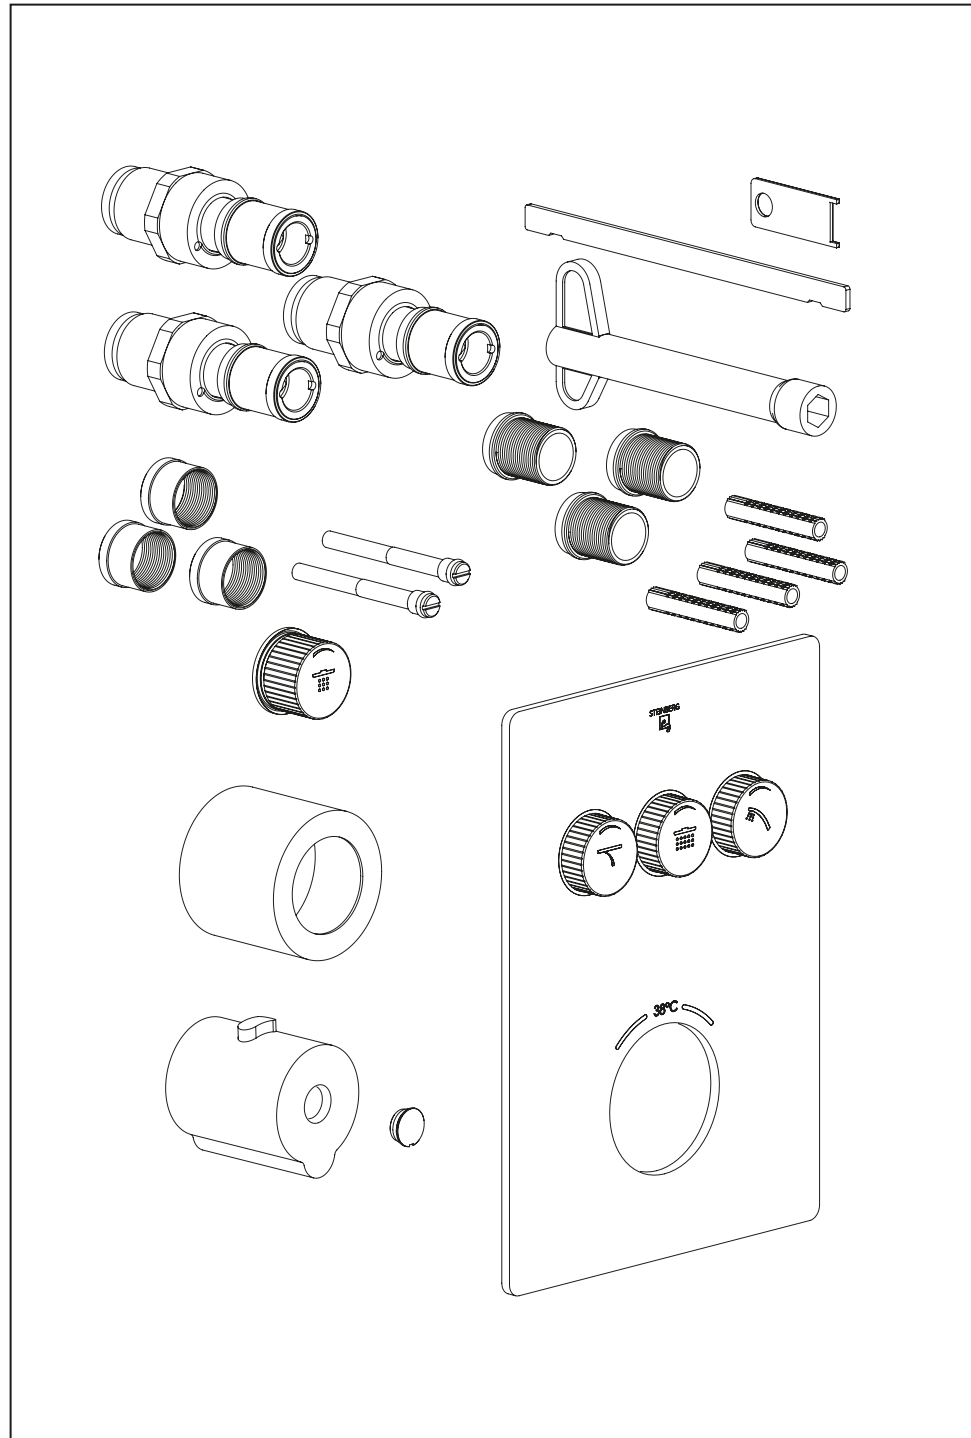

PUSH TRONIC

 STEINBERG

390 4221 3 | 390 4221 3 S | 390 4231 3 | 390 4231 3 S | 390 4321 3 | 390 4321 3 S

MIT MENGENREGULIERUNG
WITH VOLUME CONTROL

**STEIN
TEC
SAFETY**

**100 %
WASSERDICHT**
**100 %
LEAKPROOF**

**EINFACHE
MONTAGE**
**EASY
TO INSTALL**

**FÜR DEN EINBAU
VORMONTIERT**
**PRE-ASSEMBLED
READY TO INSTALL**

1

2

3

4

5

6