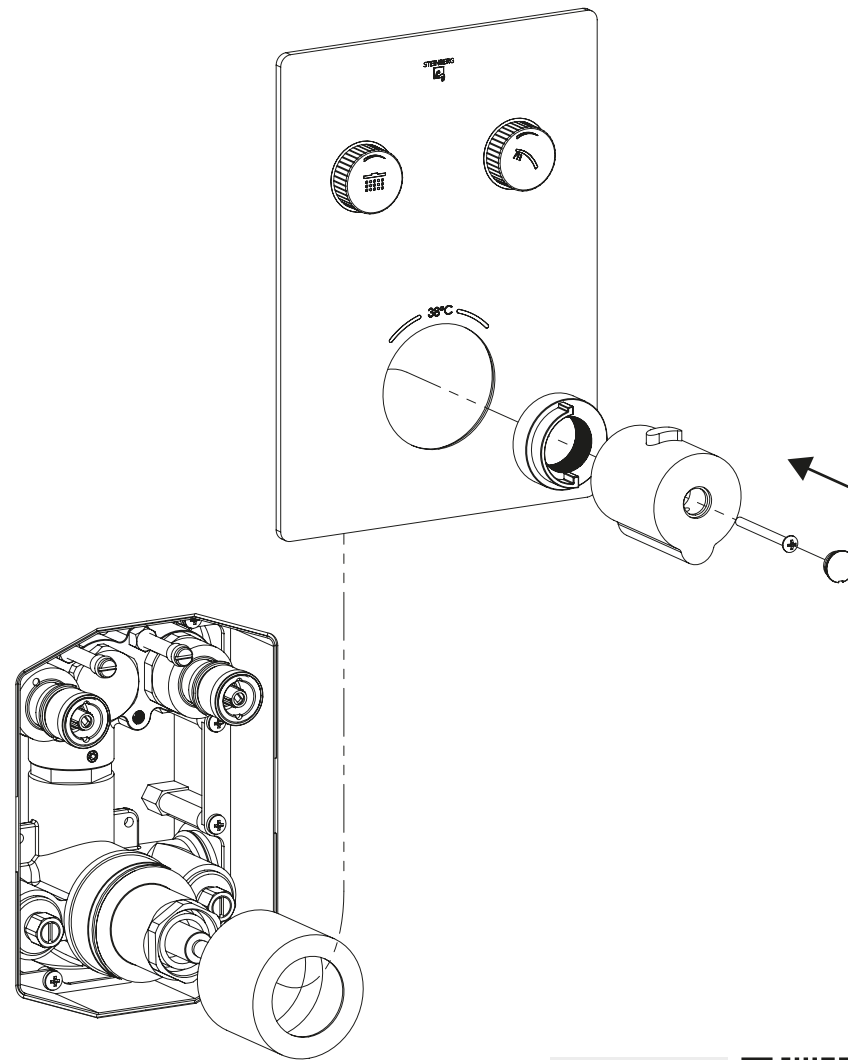

PUSH TRONIC

 STEINBERG

390 4221 3 | 390 4221 3 S | 390 4231 3 | 390 4231 3 S | 390 4321 3 | 390 4321 3 S

MIT MENGENREGULIERUNG
WITH VOLUME CONTROL

**STEIN
TEC
SAFETY**

**100 %
WASSERDICHT**
**100 %
LEAKPROOF**

**EINFACHE
MONTAGE**
**EASY
TO INSTALL**

**FÜR DEN EINBAU
VORMONTIERT**
**PRE-ASSEMBLED
READY TO INSTALL**

1

2

3

4

5

6