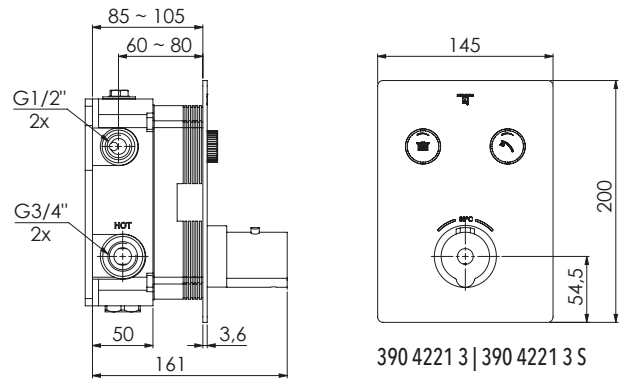

PUSH TRONIC

 STEINBERG

390 4221 3 | 390 4221 3 S | 390 4231 3 | 390 4231 3 S | 390 4321 3 | 390 4321 3 S

MIT MENGENREGULIERUNG
WITH VOLUME CONTROL

**STEIN
TEC
SAFETY**

**100 %
WASSERDICHT**
**100 %
LEAKPROOF**