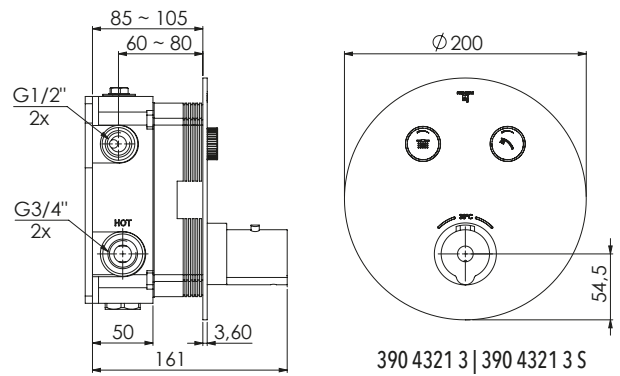

PUSH TRONIC

 STEINBERG

390 4221 3 | 390 4221 3 S | 390 4231 3 | 390 4231 3 S | 390 4321 3 | 390 4321 3 S

MIT MENGENREGULIERUNG
WITH VOLUME CONTROL

**STEIN
TEC
SAFETY**

**100 %
WASSERDICHT**
**100 %
LEAKPROOF**