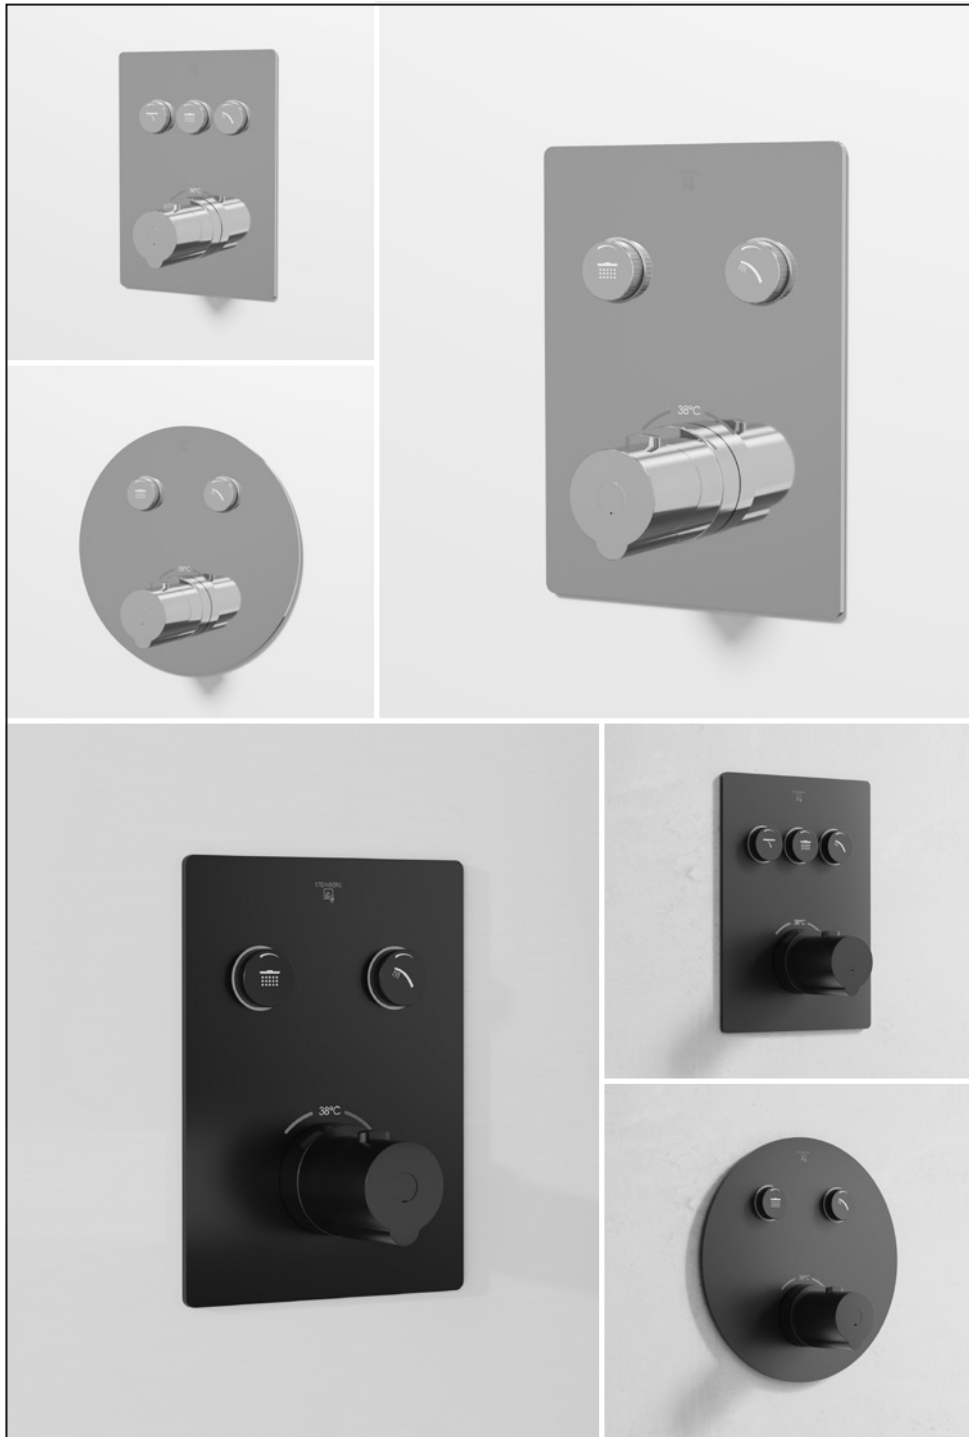

PUSH TRONIC

 STEINBERG

390 4221 3 | 390 4221 3 S | 390 4231 3 | 390 4231 3 S | 390 4321 3 | 390 4321 3 S

MIT MENGENREGULIERUNG
WITH VOLUME CONTROL

**STEIN
TEC
SAFETY**

**100 %
WASSERDICHT**
**100 %
LEAKPROOF**