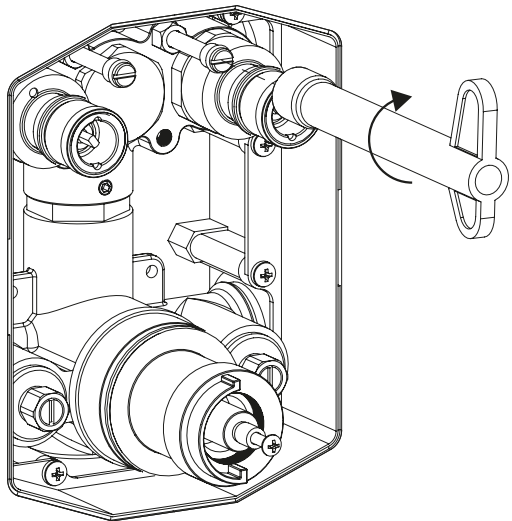

PUSH TRONIC

 STEINBERG

390 4221 3 | 390 4221 3 S | 390 4231 3 | 390 4231 3 S | 390 4321 3 | 390 4321 3 S

MIT MENGENREGULIERUNG
WITH VOLUME CONTROL

**STEIN
TEC
SAFETY**

**100 %
WASSERDICHT**
**100 %
LEAKPROOF**

**EINFACHE
MONTAGE**
**EASY
TO INSTALL**

**FÜR DEN EINBAU
VORMONTIERT**
**PRE-ASSEMBLED
READY TO INSTALL**

1

2

3

4

5

6

Montagevideo
 installation video
 vidéo d'installation
 film montażowy

SENSUAL RAIN

STEINBERG

STEINBERG GmbH

Schiess-Str. 30

D-40549 Düsseldorf

Tel. +49 (0)211 520 249-0

Fax: +49 (0) 211 520 249 -20