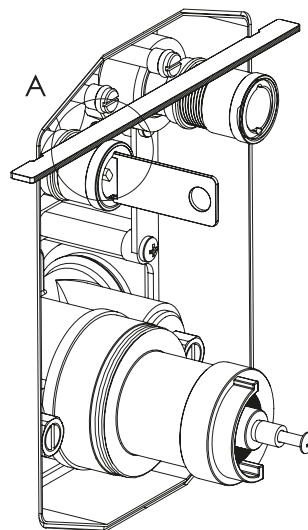

PUSH TRONIC

 STEINBERG

390 4221 3 | 390 4221 3 S | 390 4231 3 | 390 4231 3 S | 390 4321 3 | 390 4321 3 S

MIT MENGENREGULIERUNG
WITH VOLUME CONTROL

**STEIN
TEC
SAFETY**

**100 %
WASSERDICHT**
**100 %
LEAKPROOF**

**EINFACHE
MONTAGE**
**EASY
TO INSTALL**

**FÜR DEN EINBAU
VORMONTIERT**
**PRE-ASSEMBLED
READY TO INSTALL**

1

2

3

4

5

6