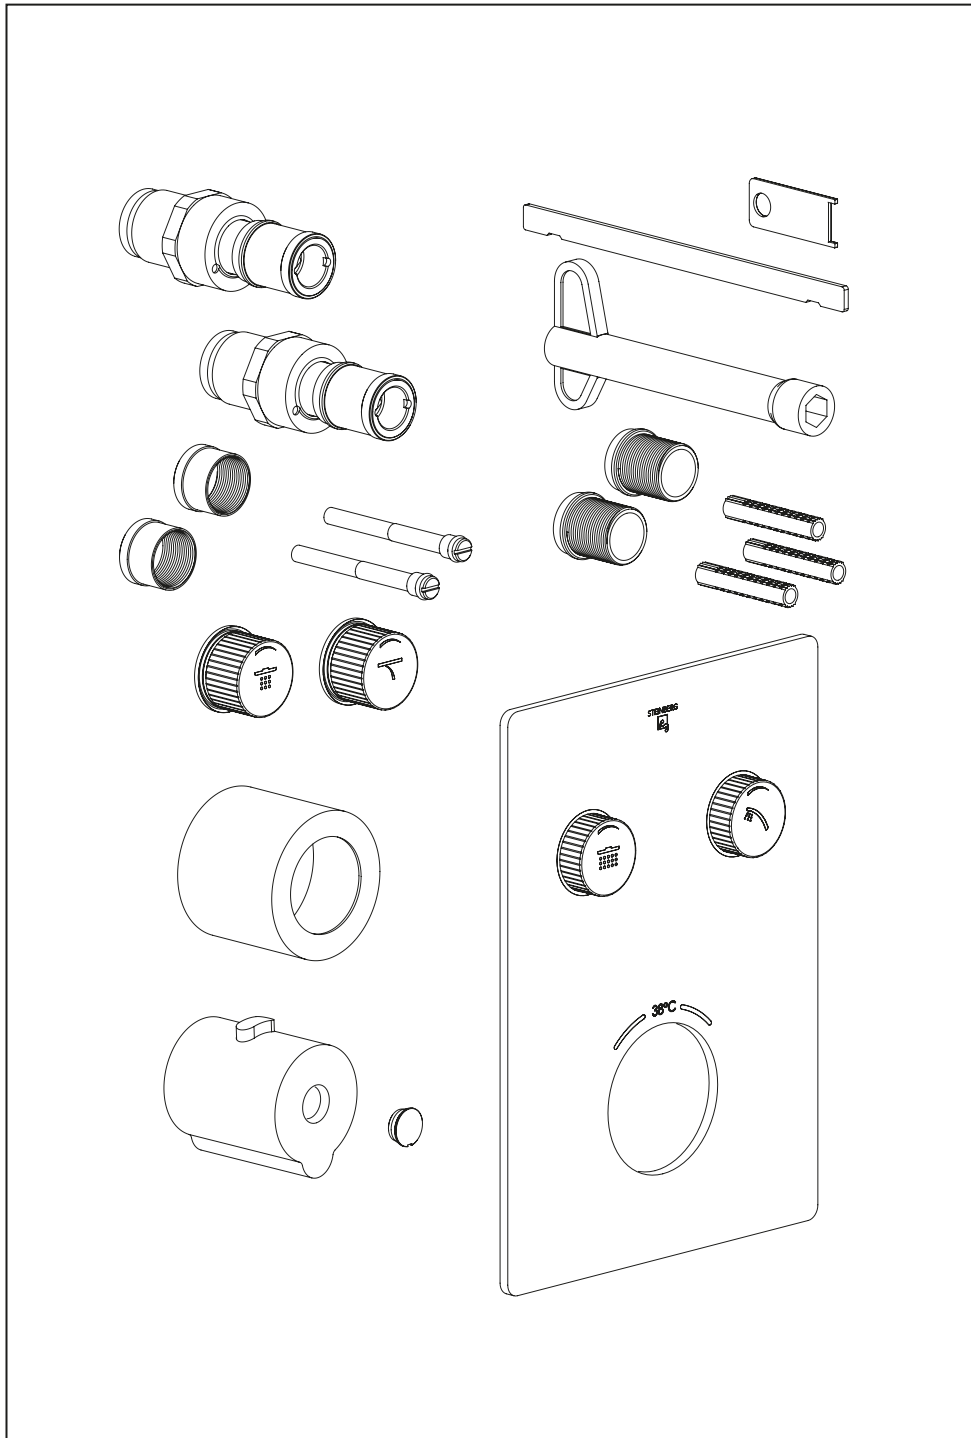

PUSH TRONIC

 STEINBERG

390 4221 3 | 390 4221 3 S | 390 4231 3 | 390 4231 3 S | 390 4321 3 | 390 4321 3 S

MIT MENGENREGULIERUNG
WITH VOLUME CONTROL

**STEIN
TEC
SAFETY**

**100 %
WASSERDICHT**
**100 %
LEAKPROOF**

**EINFACHE
MONTAGE**
**EASY
TO INSTALL**

**FÜR DEN EINBAU
VORMONTIERT**
**PRE-ASSEMBLED
READY TO INSTALL**

1

2

3

4

5

6