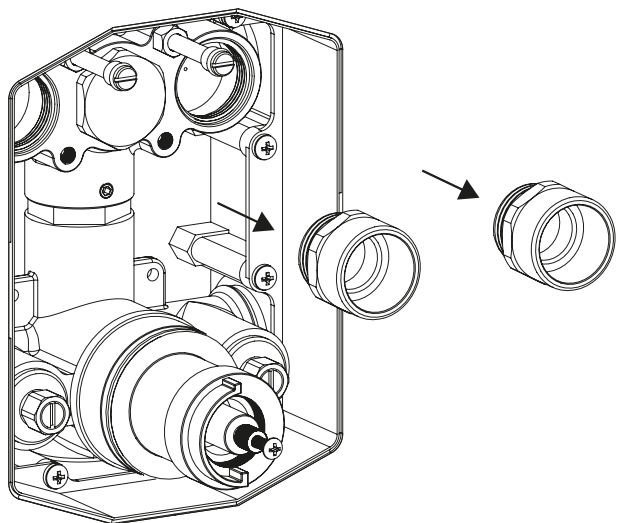

PUSH TRONIC

 STEINBERG

390 4221 3 | 390 4221 3 S | 390 4231 3 | 390 4231 3 S | 390 4321 3 | 390 4321 3 S

MIT MENGENREGULIERUNG
WITH VOLUME CONTROL

**STEIN
TEC
SAFETY**

**100 %
WASSERDICHT**
**100 %
LEAKPROOF**

**EINFACHE
MONTAGE**
**EASY
TO INSTALL**

**FÜR DEN EINBAU
VORMONTIERT**
**PRE-ASSEMBLED
READY TO INSTALL**

1

2

3

4

5

6