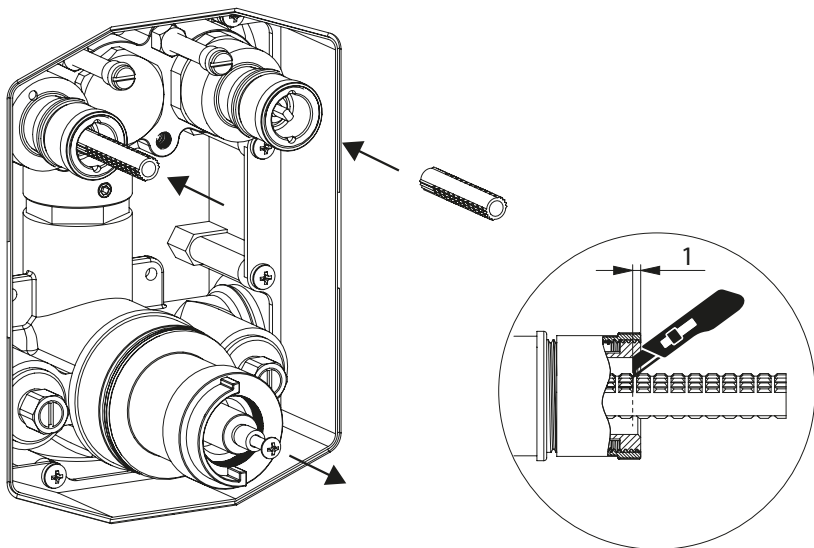

PUSH TRONIC

 STEINBERG

390 4221 3 | 390 4221 3 S | 390 4231 3 | 390 4231 3 S | 390 4321 3 | 390 4321 3 S

MIT MENGENREGULIERUNG
WITH VOLUME CONTROL

**STEIN
TEC
SAFETY**

**100 %
WASSERDICHT**
**100 %
LEAKPROOF**

**EINFACHE
MONTAGE**
**EASY
TO INSTALL**

**FÜR DEN EINBAU
VORMONTIERT**
**PRE-ASSEMBLED
READY TO INSTALL**

1

2

3

4

5

6