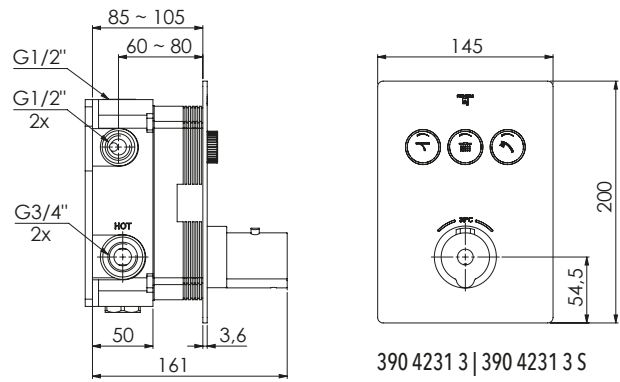

PUSH TRONIC

 STEINBERG

390 4221 3 | 390 4221 3 S | 390 4231 3 | 390 4231 3 S | 390 4321 3 | 390 4321 3 S

MIT MENGENREGULIERUNG
WITH VOLUME CONTROL

**STEIN
TEC
SAFETY**

**100 %
WASSERDICHT**
**100 %
LEAKPROOF**