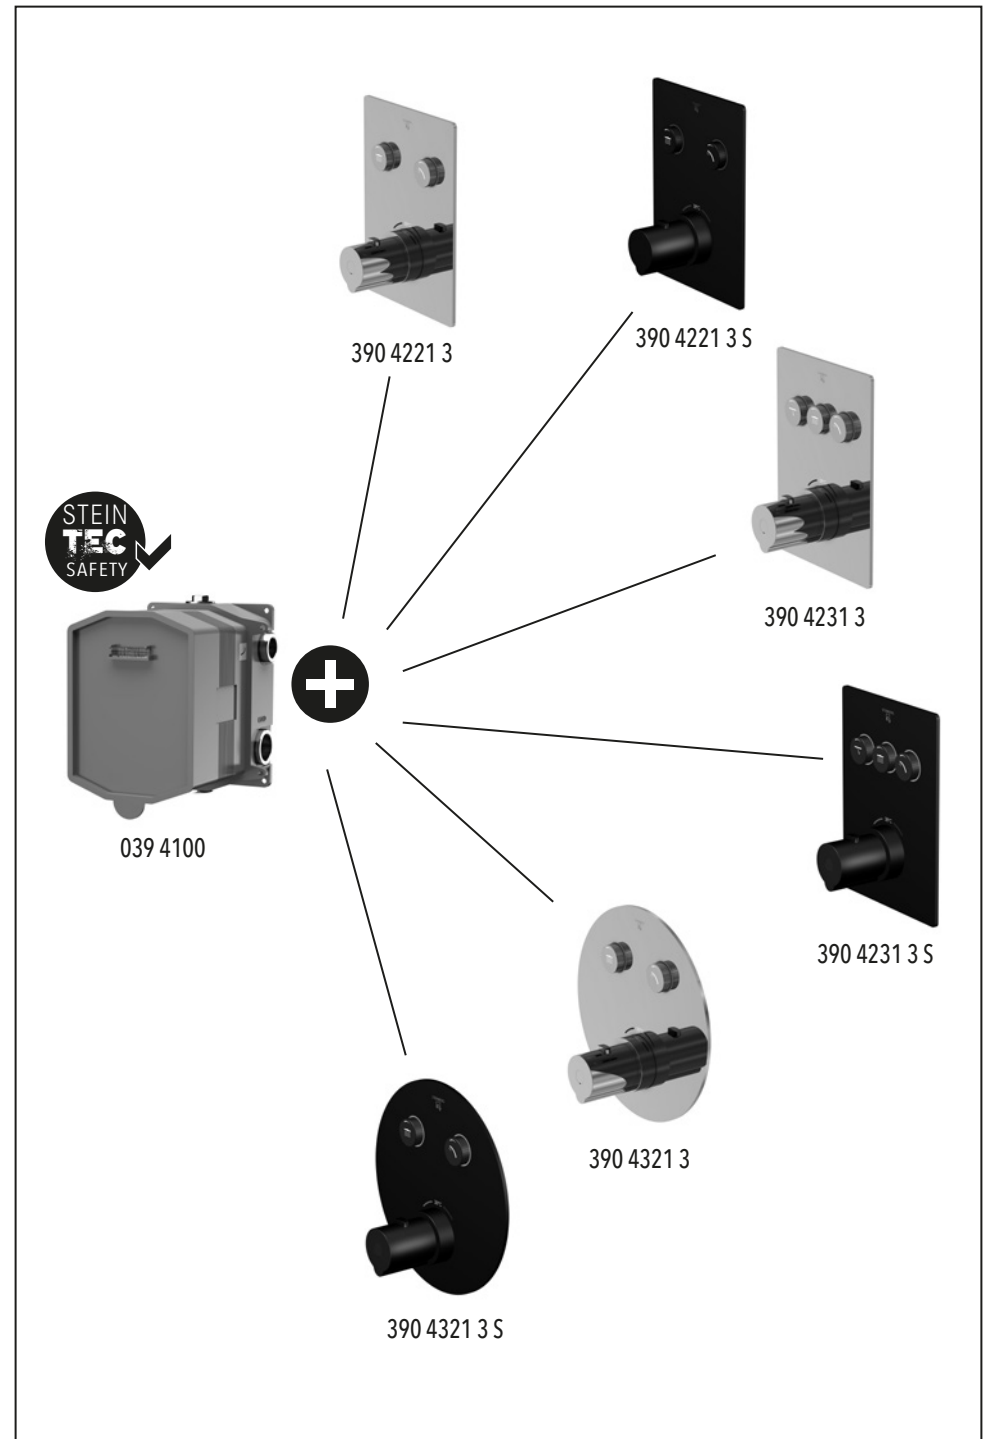

PUSH TRONIC

 STEINBERG

390 4221 3 | 390 4221 3 S | 390 4231 3 | 390 4231 3 S | 390 4321 3 | 390 4321 3 S

MIT MENGENREGULIERUNG
WITH VOLUME CONTROL

**STEIN
TEC
SAFETY**

**100 %
WASSERDICHT**
**100 %
LEAKPROOF**

**EINFACHE
MONTAGE**
**EASY
TO INSTALL**

**FÜR DEN EINBAU
VORMONTIERT**
**PRE-ASSEMBLED
READY TO INSTALL**

1

2

3

4

5

6

Montagevideo
 installation video
 vidéo d'installation
 film montażowy

SENSUAL RAIN

STEINBERG

STEINBERG GmbH

Schiess-Str. 30

D-40549 Düsseldorf

Tel. +49 (0)211 520 249-0

Fax: +49 (0) 211 520 249 -20