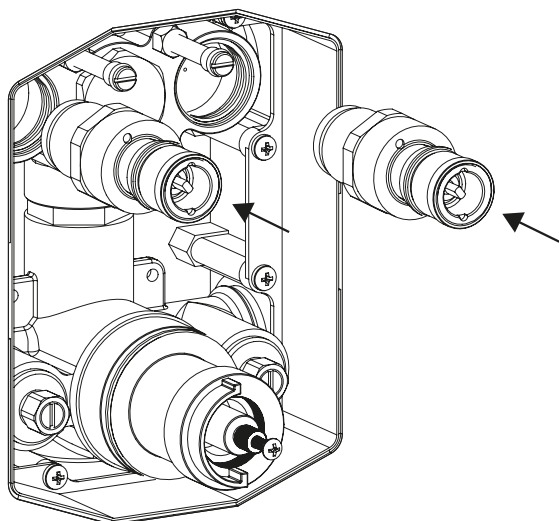

PUSH TRONIC

 STEINBERG

390 4221 3 | 390 4221 3 S | 390 4231 3 | 390 4231 3 S | 390 4321 3 | 390 4321 3 S

MIT MENGENREGULIERUNG
WITH VOLUME CONTROL

**STEIN
TEC
SAFETY**

**100 %
WASSERDICHT**
**100 %
LEAKPROOF**

**EINFACHE
MONTAGE**
**EASY
TO INSTALL**

**FÜR DEN EINBAU
VORMONTIERT**
**PRE-ASSEMBLED
READY TO INSTALL**

1

2

3

4

5

6