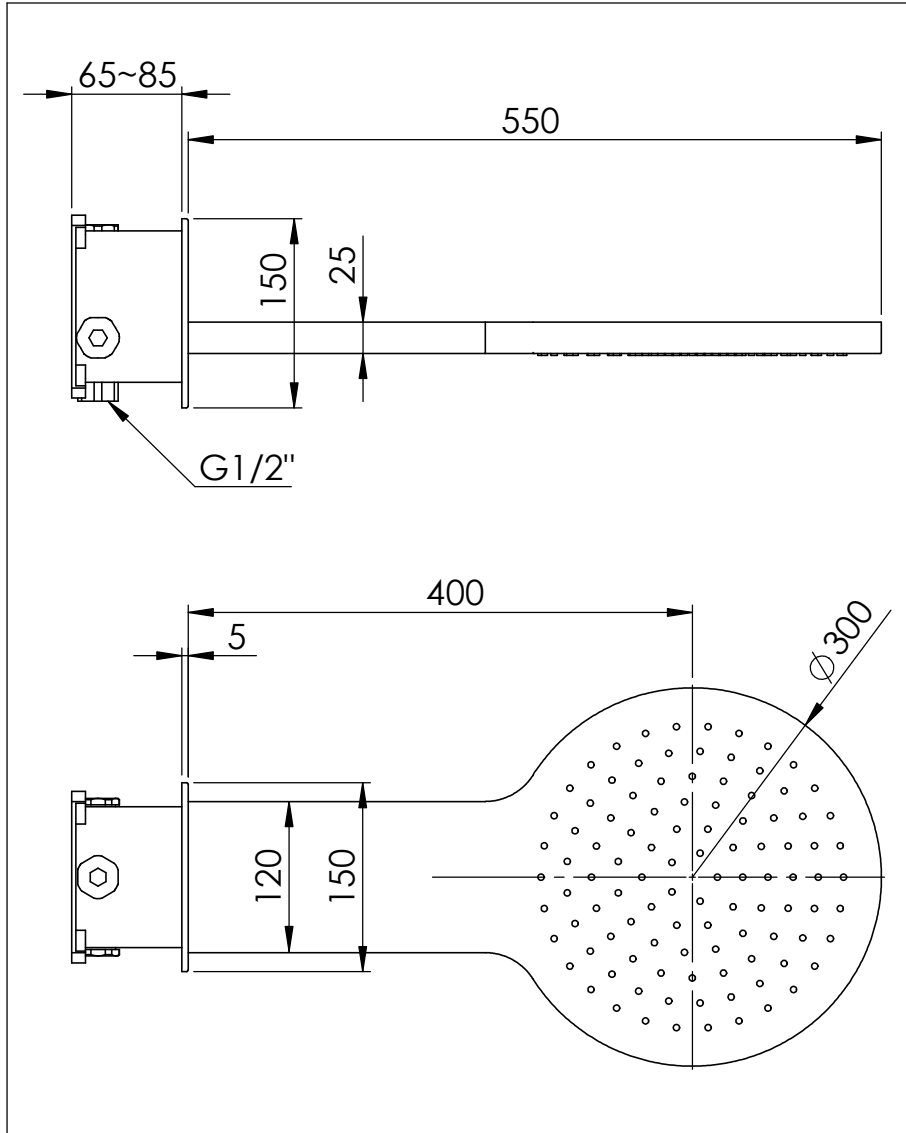

## Technische Zeichnung

# Wall Rain shower panel

Art.Nr. 390 5551