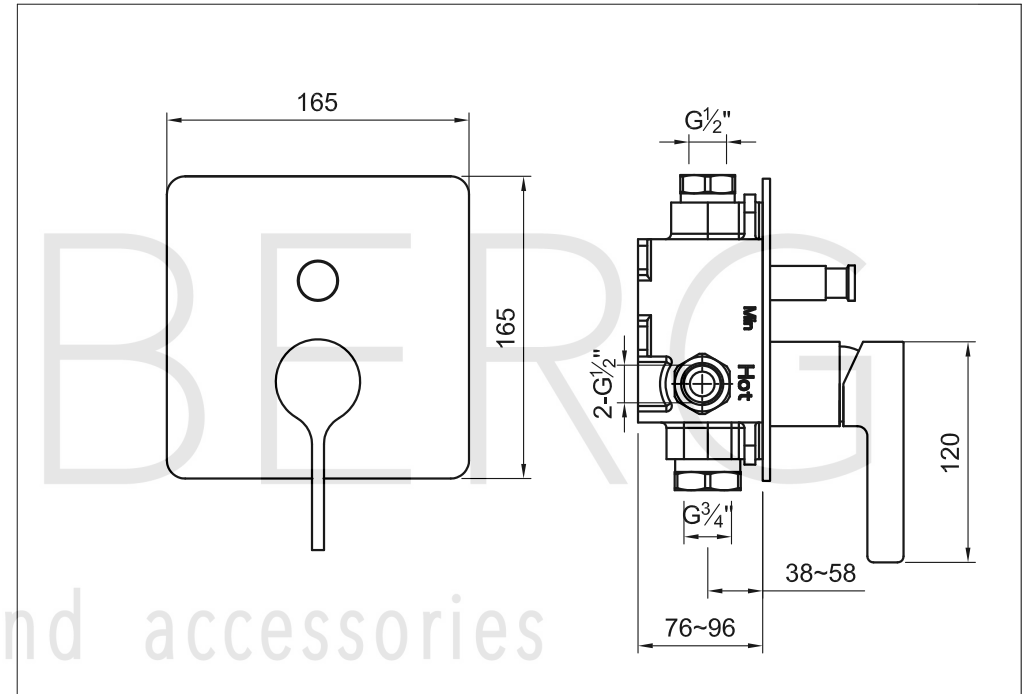

STEINBERG

Fertigmontageset

Art.Nr.230 2103 3

Installation

Technische Zeichnung

Explosionszeichnung