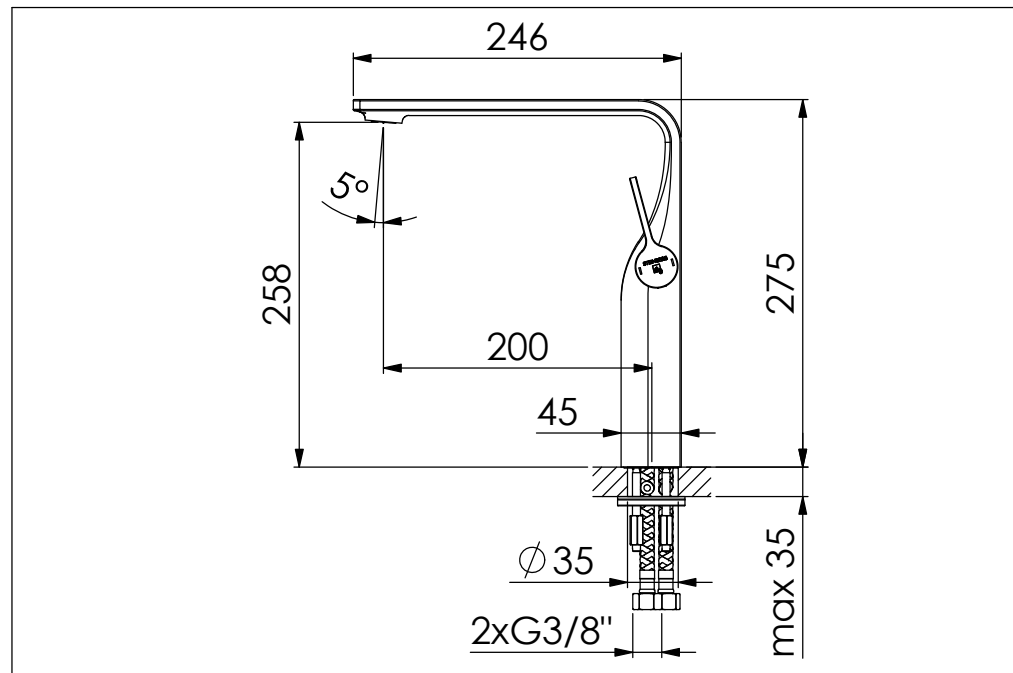

STEINBERG

Waschtisch-Einhebelmischer

Single lever basin mixer

Art.Nr. 230 1720 2

Installation / Installation

Technische Zeichnung / Technical drawing

Explosionszeichnung / Exploded drawing