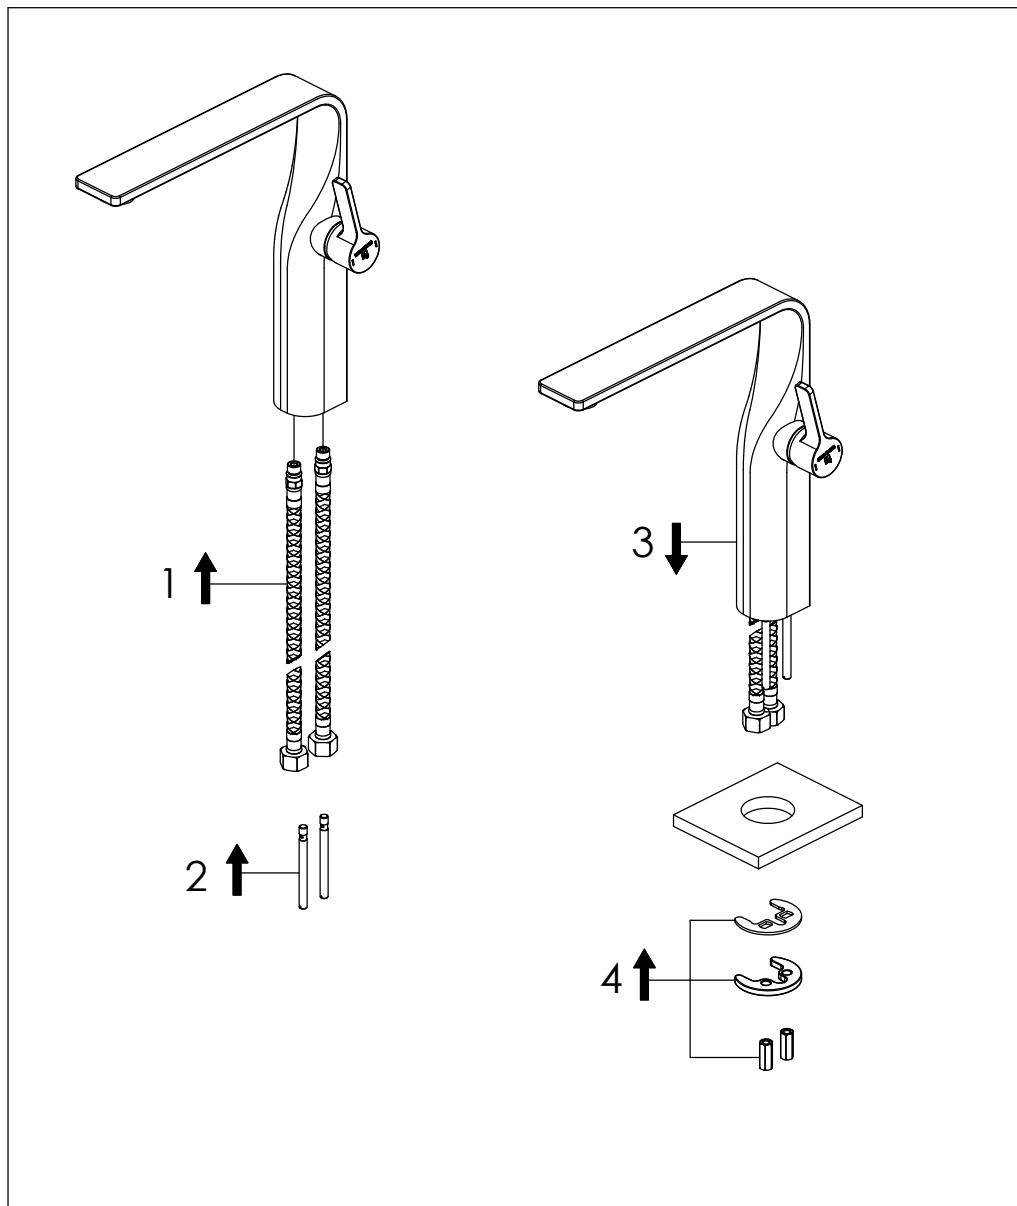

STEINBERG

Waschtisch-Einhebelmischer

Single lever basin mixer

Art.Nr. 230 1720 2

Installation / Installation

Technische Zeichnung / Technical drawing

Explosionszeichnung / Exploded drawing