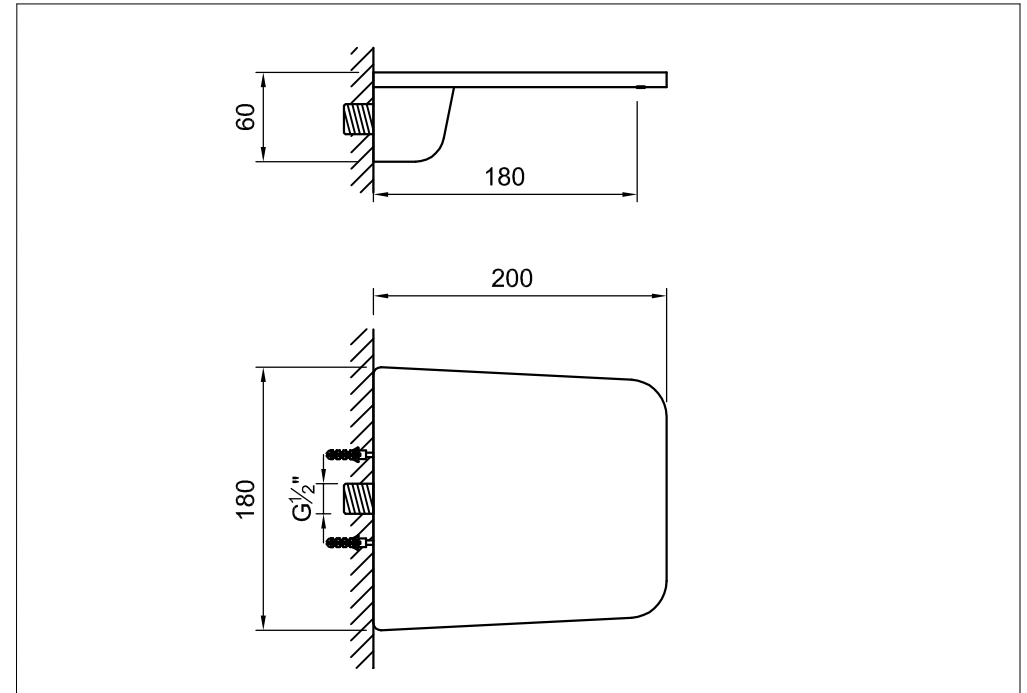

# Wand Schwallauslauf 1/2"

Art.Nr.240 2495

## Technische Zeichnung