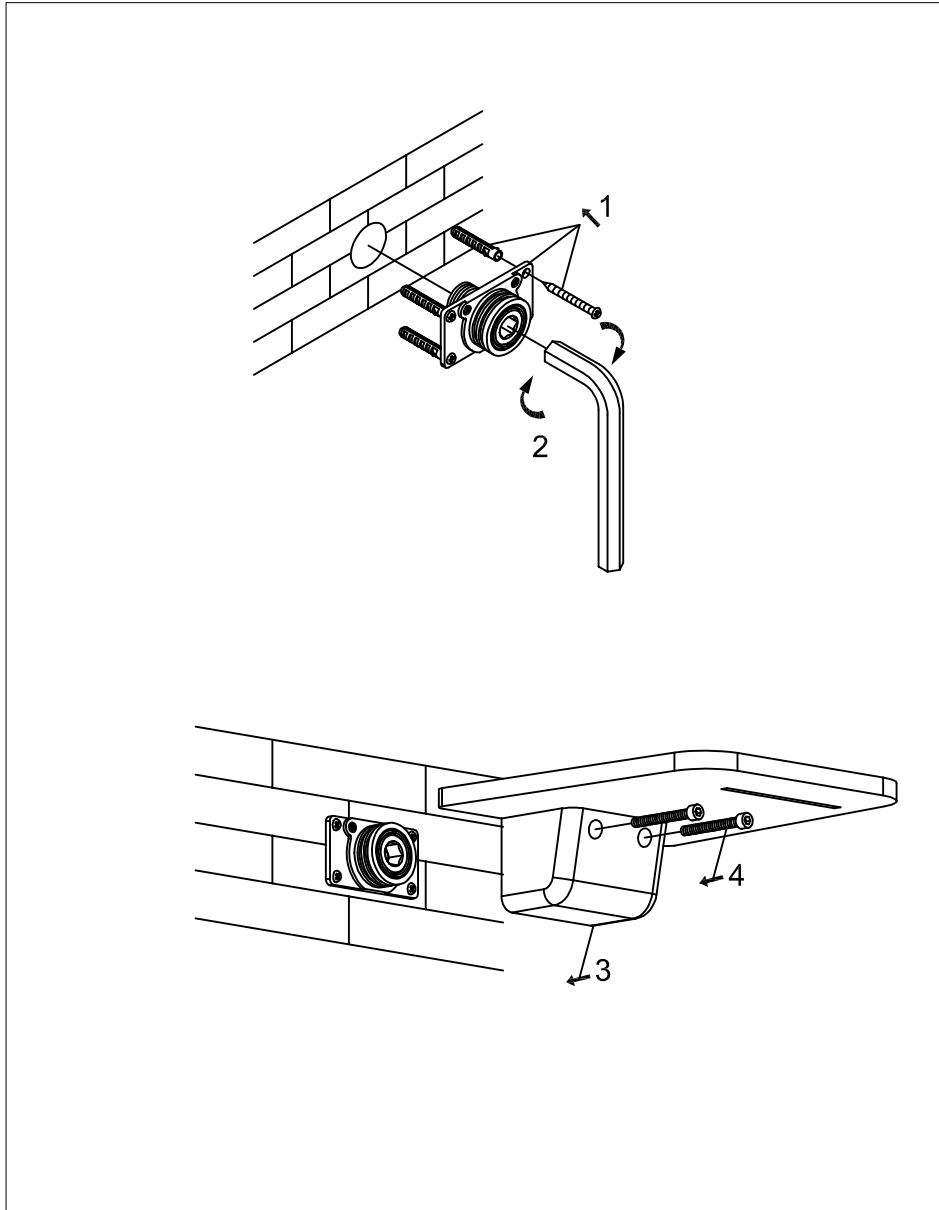

# Wand Schwallauslauf 1/2"

Art.Nr.240 2495

## Technische Zeichnung