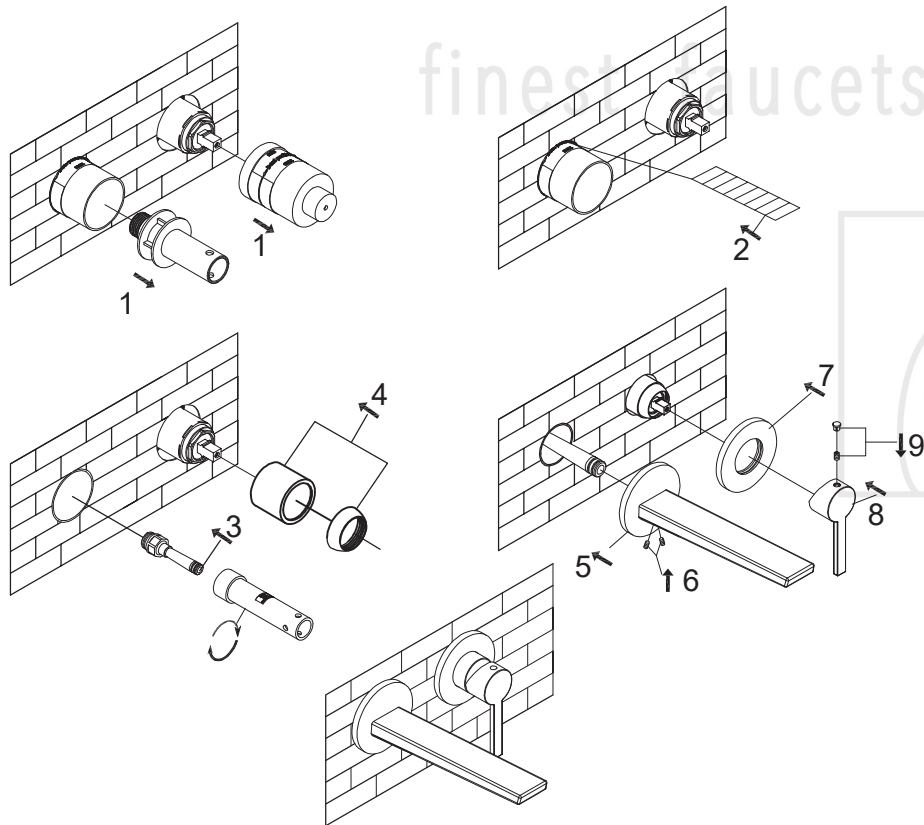

# Waschtisch-Einhebelmischbatterie

Art.Nr.260 1814 3

## Technische Zeichnung