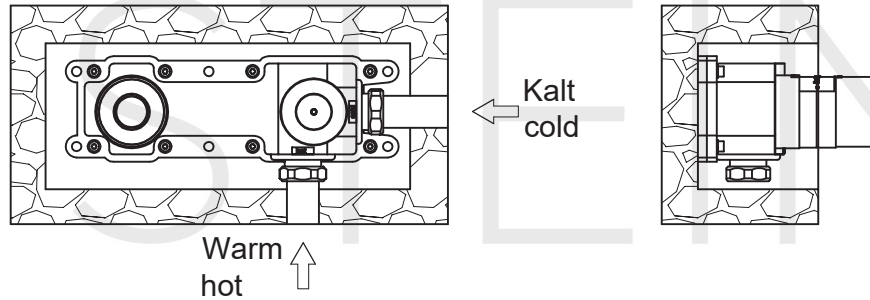

STEINBERG

Waschtisch-Einhebelmischbatterie

Art.Nr.260 1814 3

Installation