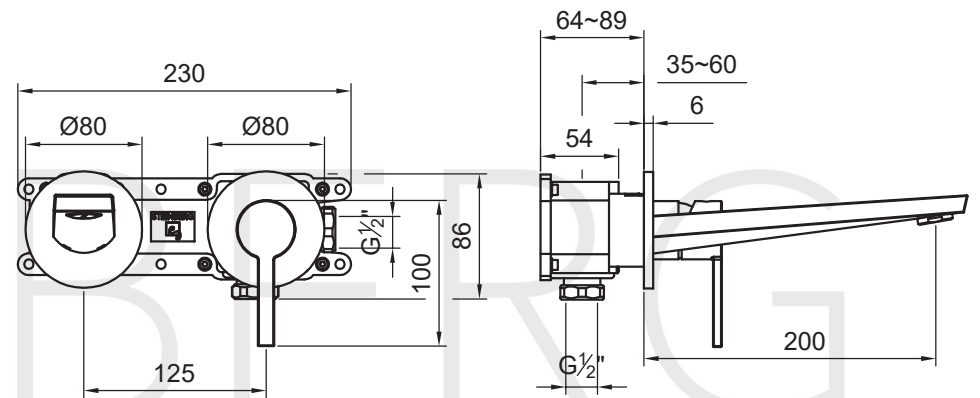

# Waschtisch-Einhebelmischbatterie

Art.Nr.260 1814 3

## Technische Zeichnung