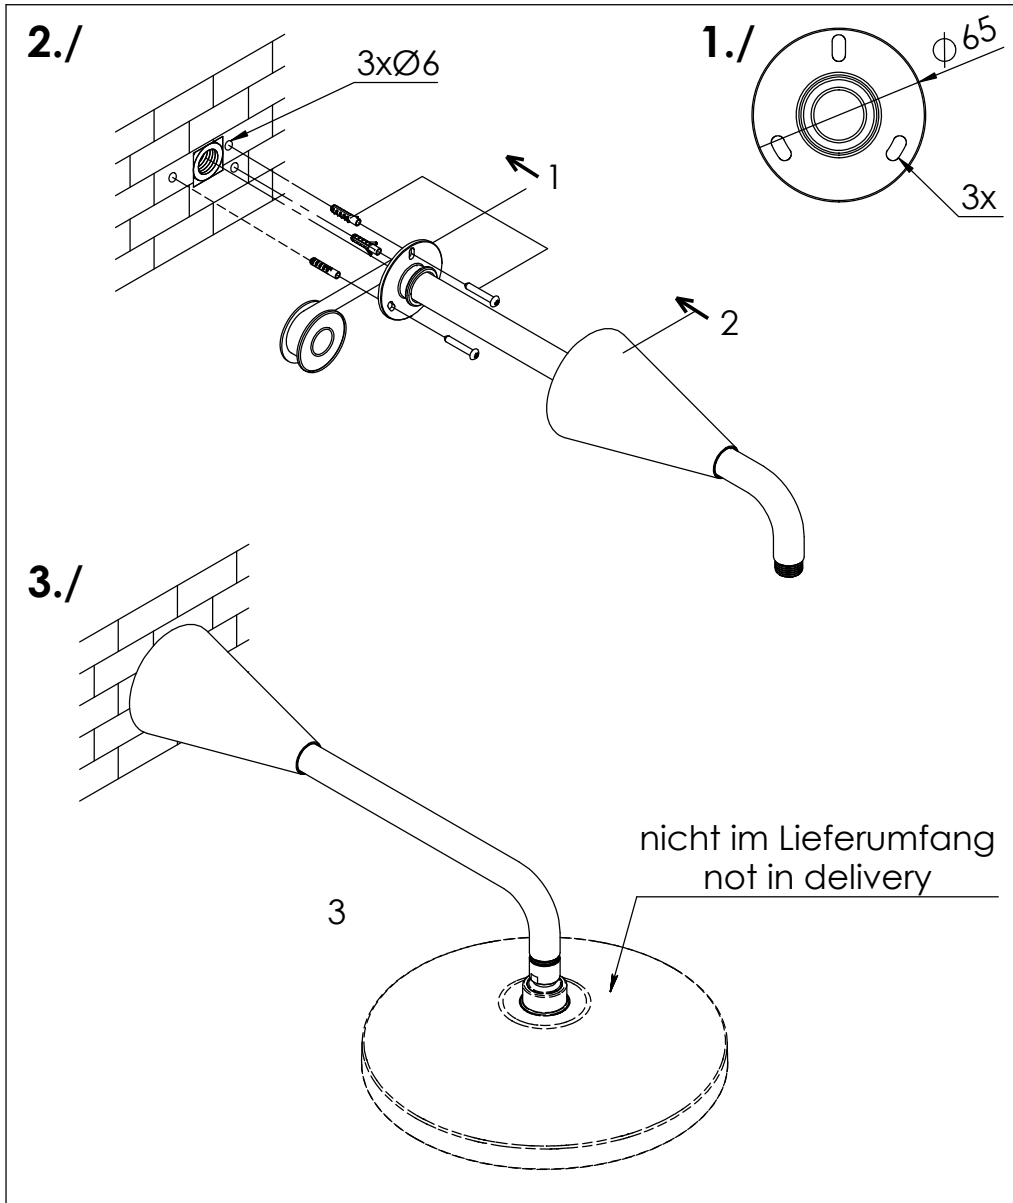

STEINBERG

Brausearm Wandmontage 400 mm

Shower arm wall mounted

Art.Nr. 310 7900 / S

Installation / Installation

Technische Zeichnung / technical drawing

Explosionszeichnung / Exploded Drawing