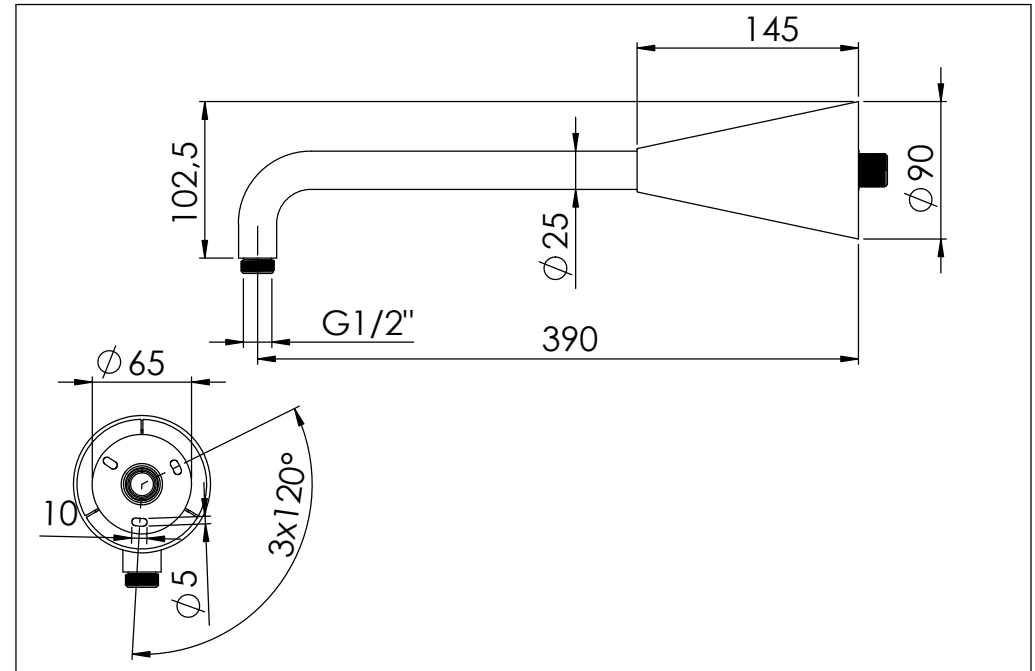

STEINBERG

Brausearm Wandmontage 400 mm

Shower arm wall mounted

Art.Nr. 310 7900 / S

Installation / Installation

Technische Zeichnung / technical drawing

Explosionszeichnung / Exploded Drawing