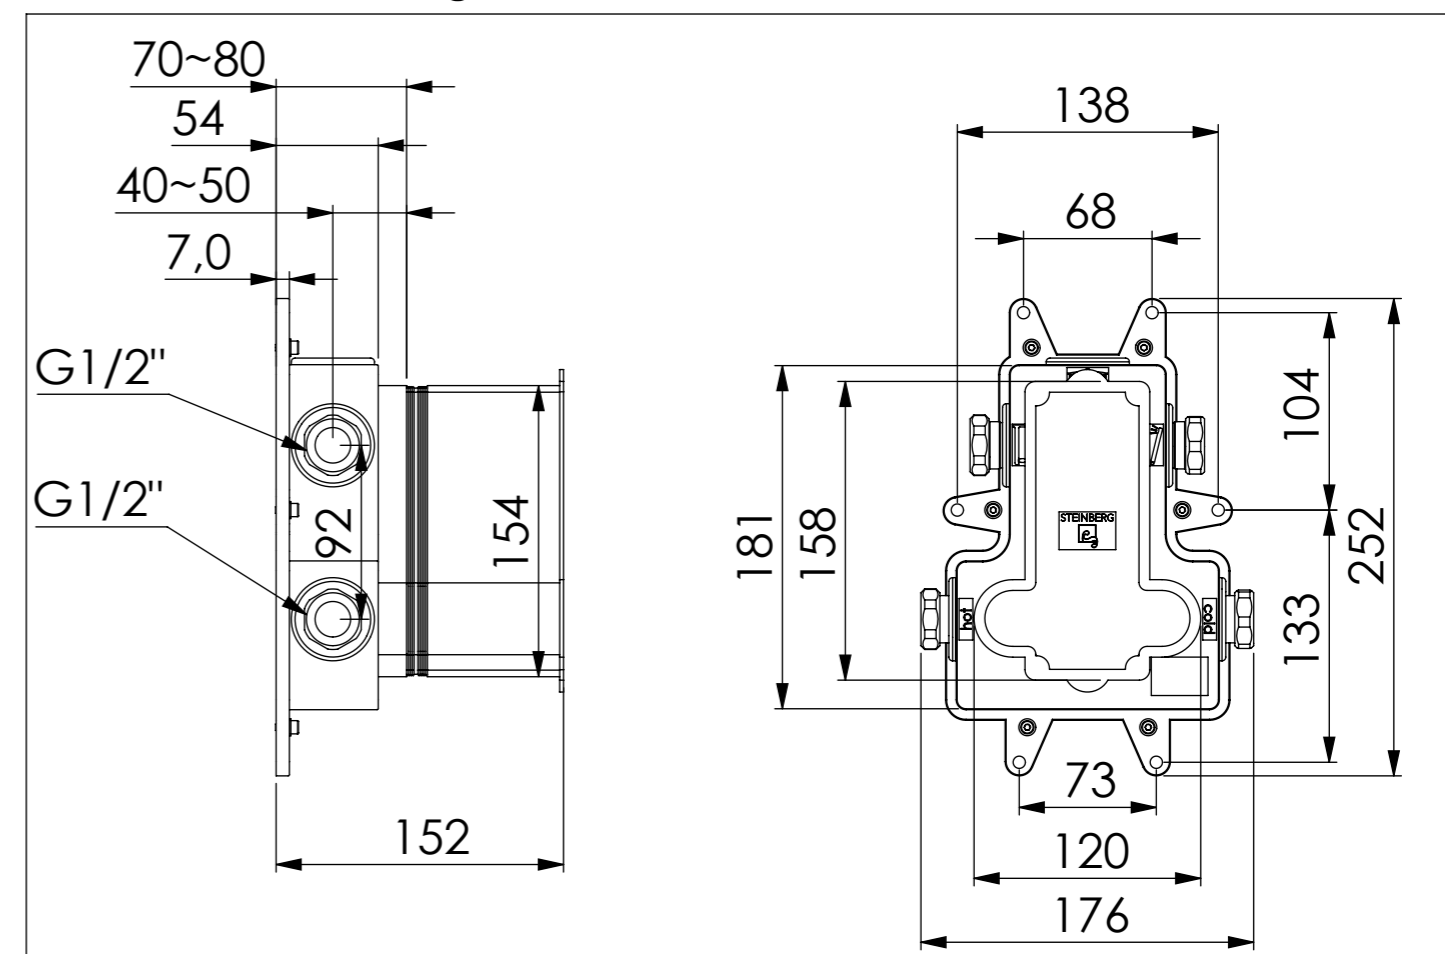

STEINBERG

Unterputz Einbaukörper 1/2"

Concealed body 1/2"

Art.Nr. 010 4140 3

Installation / Installation

Technische Zeichnung / technical drawing

Explosionszeichnung / Exploded Drawing