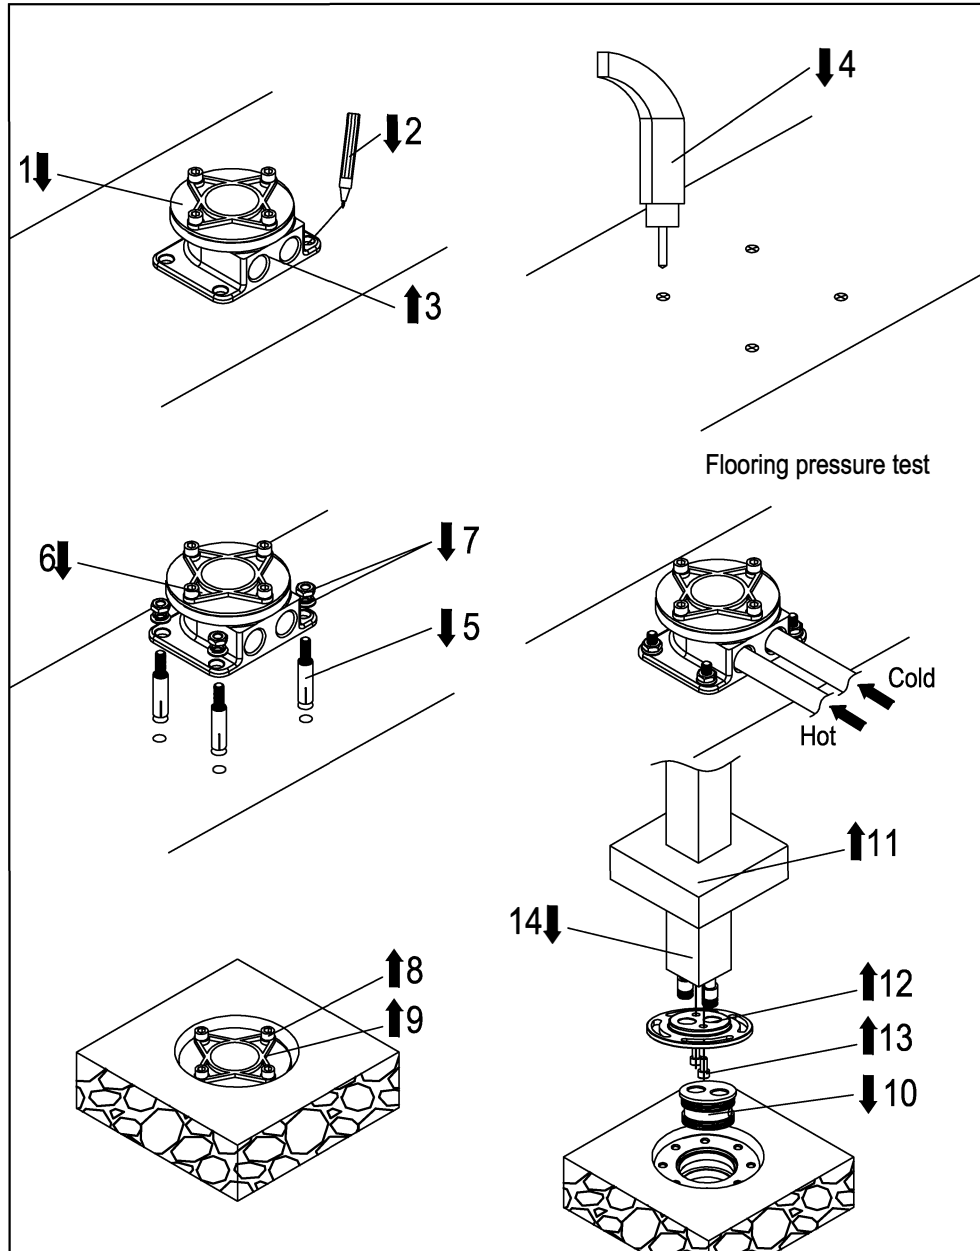

STEINBERG

Freistehende Wanne / Brause-Armatur

Art.Nr. 342 1163

Installation

Technische Zeichnung/Explosionszeichnung