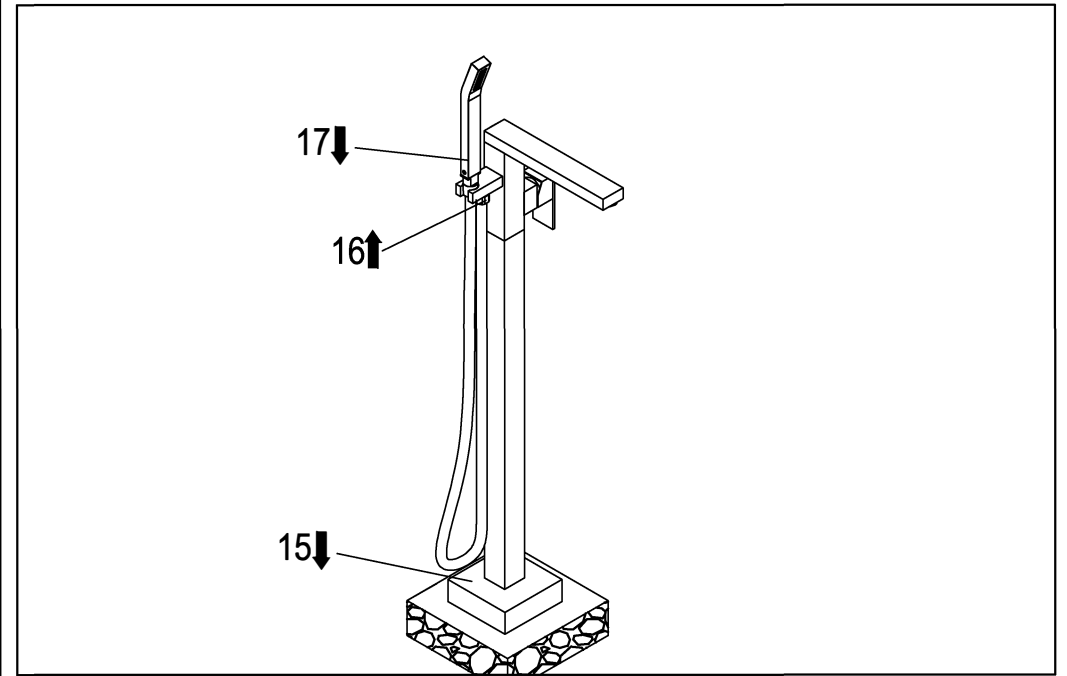

STEINBERG

Freistehende Wanne / Brause-Armatur

Art.Nr. 342 1163

Installation

Technische Zeichnung/Explosionszeichnung