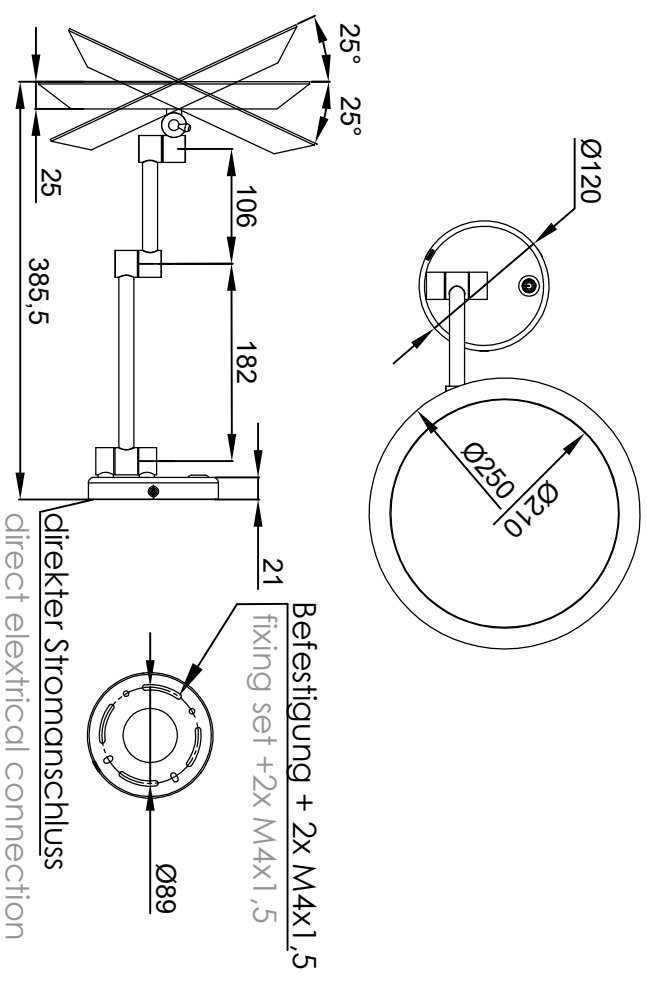

**LED-Kosmetikspiegel beleuchtet**

LED cosmetic mirror

Art.Nr. 650 9030

**Installation / Installation**

Installation notwendig durch Fachpersonal  
Installation only from electric expert

Direkter Anschluss in der Wand  
direct electrical connection in wall

Kabel im Lieferumfang  
cable included

**Technische Zeichnung / Technical Drawing**

**Explosionszeichnung / Exploded Drawing**