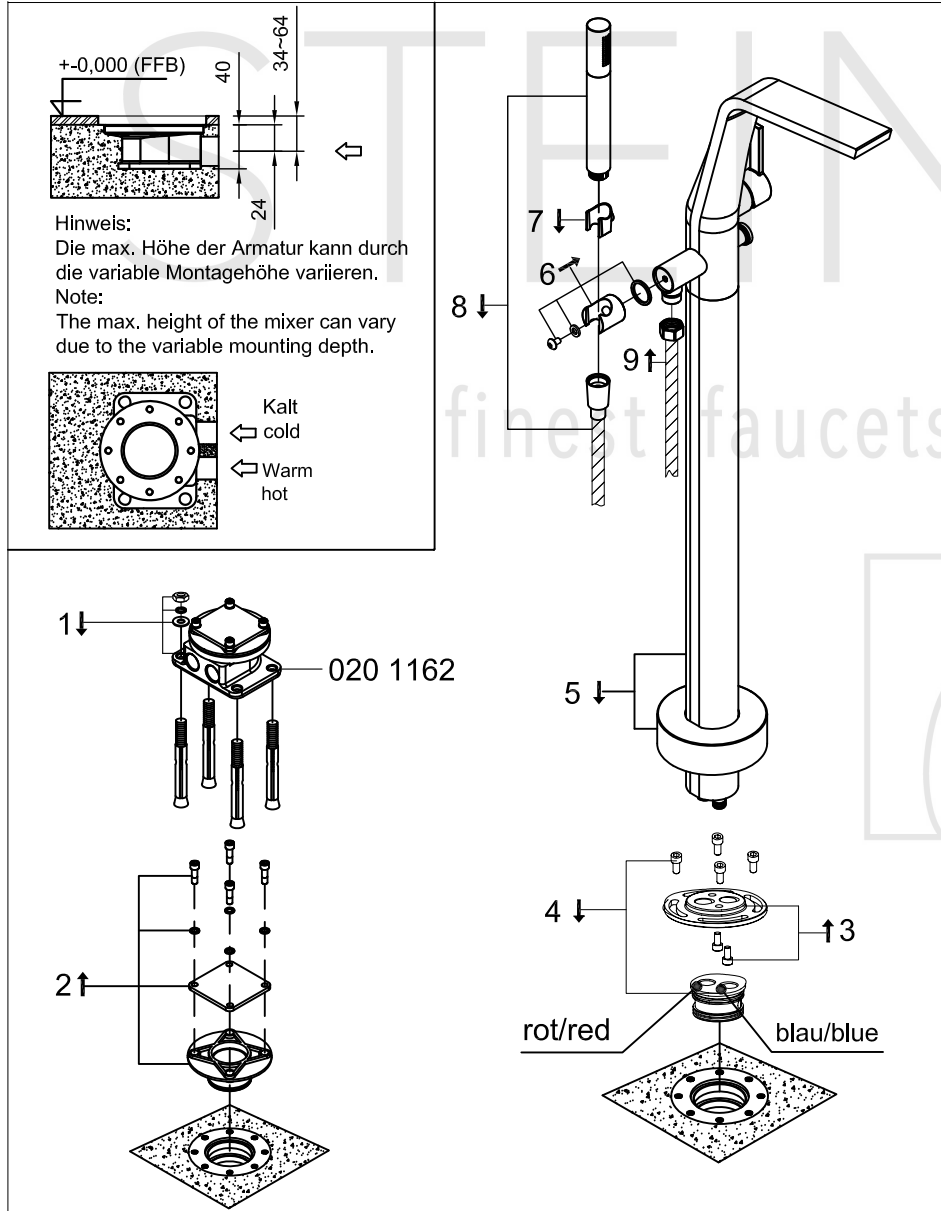

STEINBERG

Freistehende Wanne/Brause-Armatur

Art.Nr.260 1162 S

Installation

Technische Zeichnung