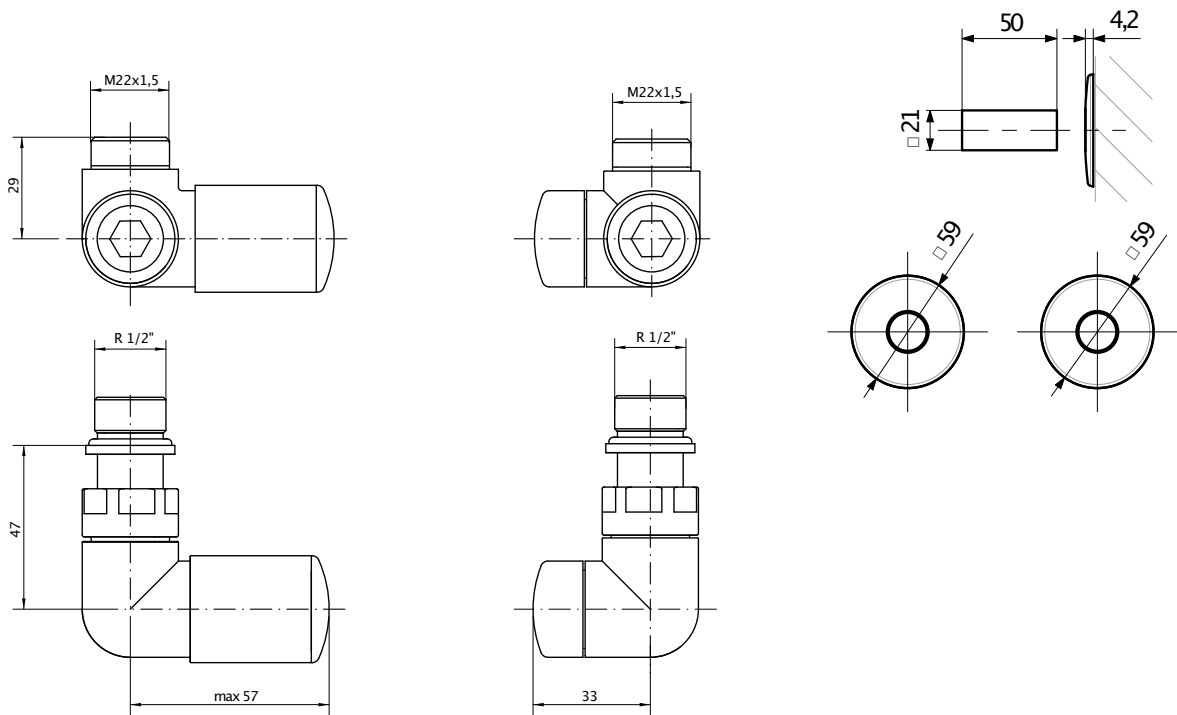

VISION ALL IN ONE

 left
 
 right

2×adapterPEX, ALU-PEX 16×2
 2×adapterCU Ø 15

	Color	Code
left	RAL i SPECJALNE (info s. 8)	TGERVISIL
right	RAL i SPECJALNE (info s. 8)	TGERVISIP