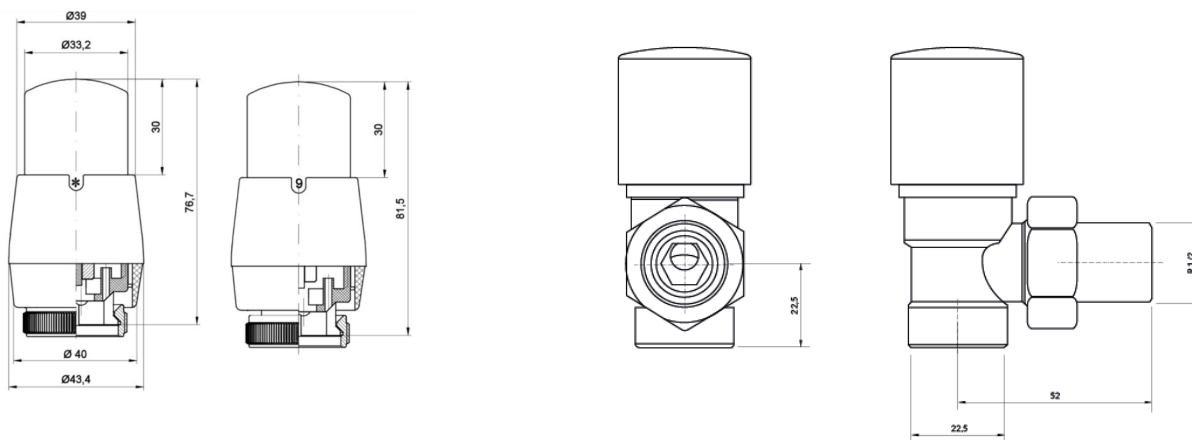

ROYAL ALL IN ONE

2xadapterPEX, ALU-PEX 16x2
2xadapterCU Ø 15

Color

Code

GZ 1/2" – Ø16x2, Ø15

RAL i SPECJALNE (info s. 8)

TGEROYTK