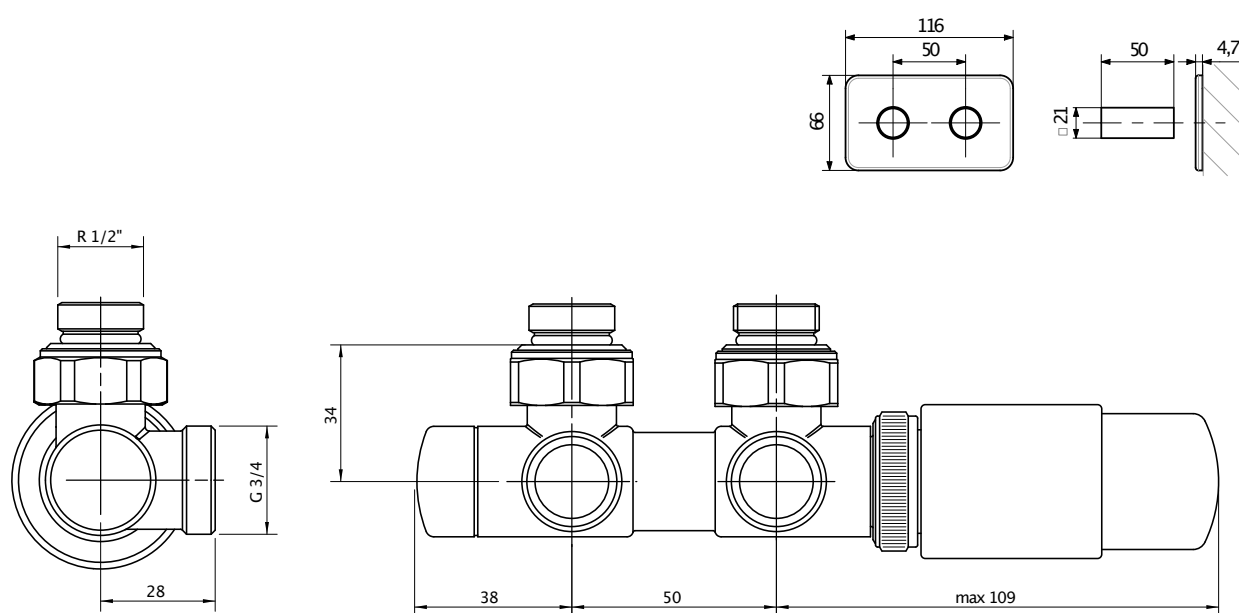

# TWINS ALL IN ONE

2×adapterPEX, ALU-PEX 16×2  
2×adapterCU Ø 15

	Color	Code
left	RAL i SPECJALNE (info s. 8)	TGETTWINL
right	RAL i SPECJALNE (info s. 8)	TGETTWINP