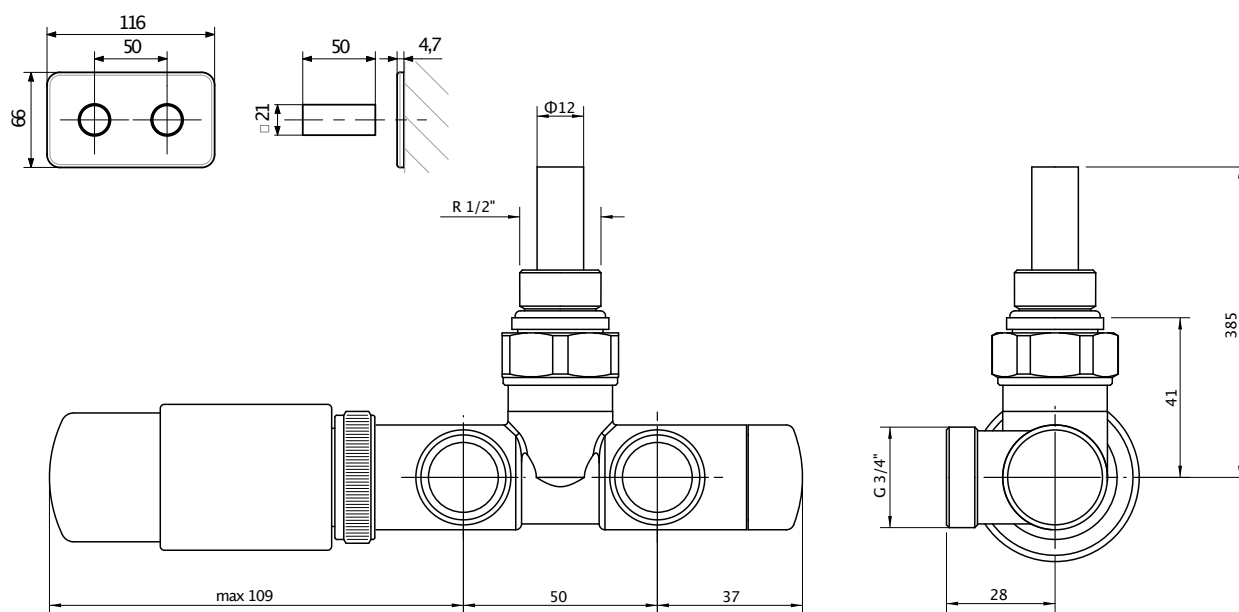

ALL IN ONE

2xadapterPEX, ALU-PEX 16x2
2xadapterCU Ø 15

Color

Code

left

RAL i SPECJALNE (info s. 8)

TGETUNICL

right