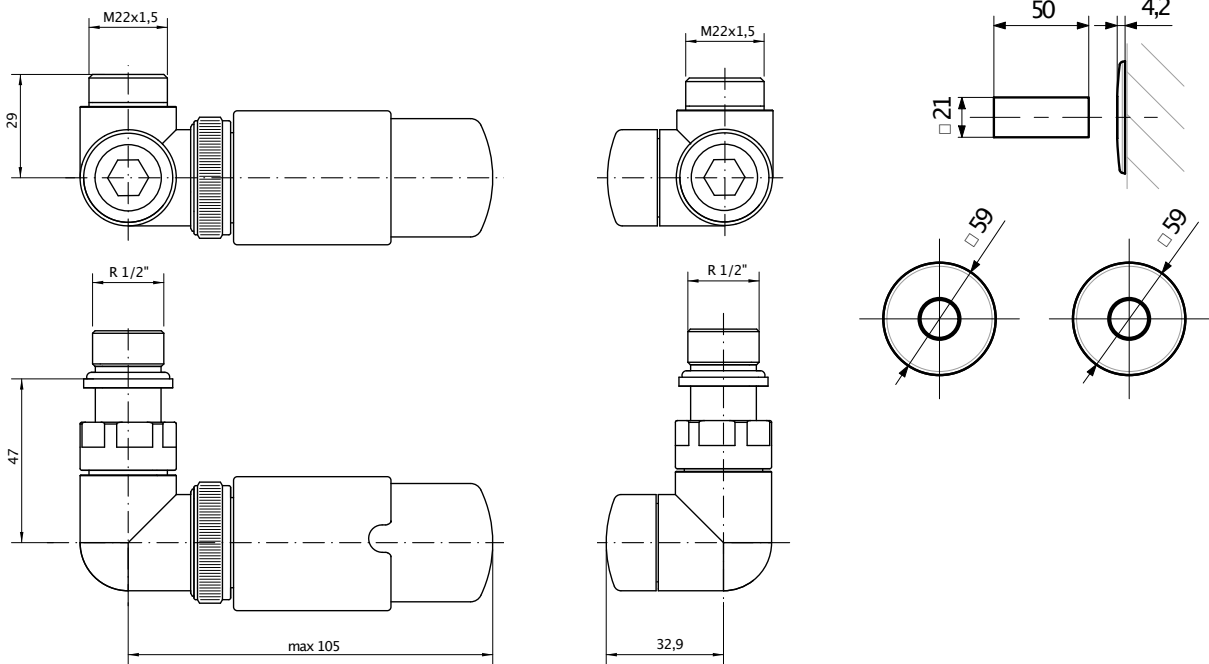

# VISION ALL IN ONE

2xadapterPEX, ALU-PEX 16x2  
2xadapterCU Ø 15

	Color	Code
left	RAL i SPECJALNE (info s. 8)	TGETVISIL
right	RAL i SPECJALNE (info s. 8)	TGETVISIP