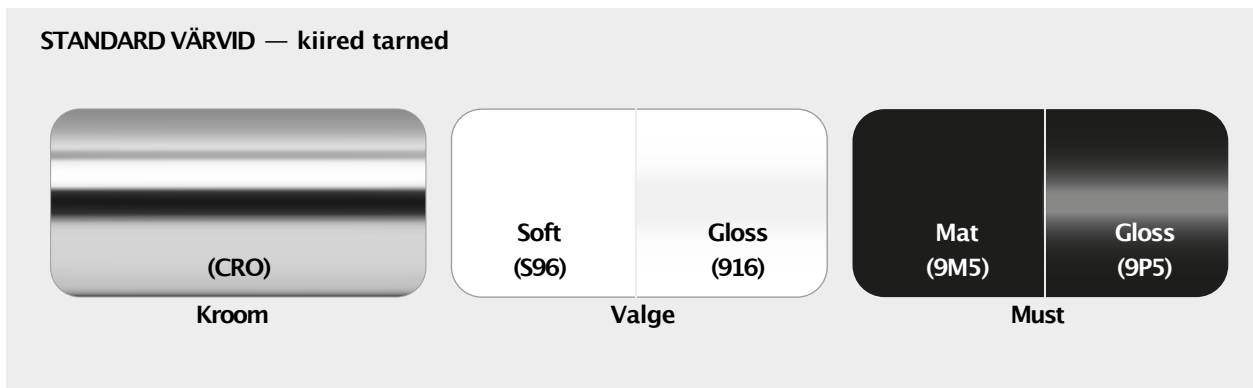

TERMA
SINCE 1990

RADIAATORITE VENTILID

TERMA VÄRVIPALETIS

VENTIILIDE VÄRVIVALIKUD

Allpool toodud värvid võivad tegelikest pisut erineda. Värvü täpseks valimiseks tutvuge meie juures reaalsete toonidega.

RAL VÄRVID - saadaval eritellimusel (läikiv viimistlus)

100 —RAL 1000	121 —RAL 1021	212 —RAL 2012	322 —RAL 3022
101 —RAL 1001	123 —RAL 1023	300 —RAL 3000	327 —RAL 3027
102 —RAL 1002	124 —RAL 1024	301 —RAL 3001	328 —RAL 3028
103 —RAL 1003	127 —RAL 1027	302 —RAL 3002	331 —RAL 3031
104 —RAL 1004	128 —RAL 1028	303 —RAL 3003	401 —RAL 4001
105 —RAL 1005	132 —RAL 1032	304 —RAL 3004	402 —RAL 4002
106 —RAL 1006	133 —RAL 1033	305 —RAL 3005	403 —RAL 4003
107 —RAL 1007	134 —RAL 1034	307 —RAL 3007	404 —RAL 4004
111 —RAL 1011	137 —RAL 1037	309 —RAL 3009	405 —RAL 4005
112 —RAL 1012	200 —RAL 2000	311 —RAL 3011	406 —RAL 4006
113 —RAL 1013	201 —RAL 2001	312 —RAL 3012	407 —RAL 4007
114 —RAL 1014	202 —RAL 2002	313 —RAL 3013	408 —RAL 4008
115 —RAL 1015	203 —RAL 2003	314 —RAL 3014	409 —RAL 4009
116 —RAL 1016	204 —RAL 2004	315 —RAL 3015	410 —RAL 4010
117 —RAL 1017	208 —RAL 2008	316 —RAL 3016	500 —RAL 5000
118 —RAL 1018	209 —RAL 2009	317 —RAL 3017	501 —RAL 5001
119 —RAL 1019	210 —RAL 2010	318 —RAL 3018	502 —RAL 5002
120 —RAL 1020	211 —RAL 2011	320 —RAL 3020	503 —RAL 5003