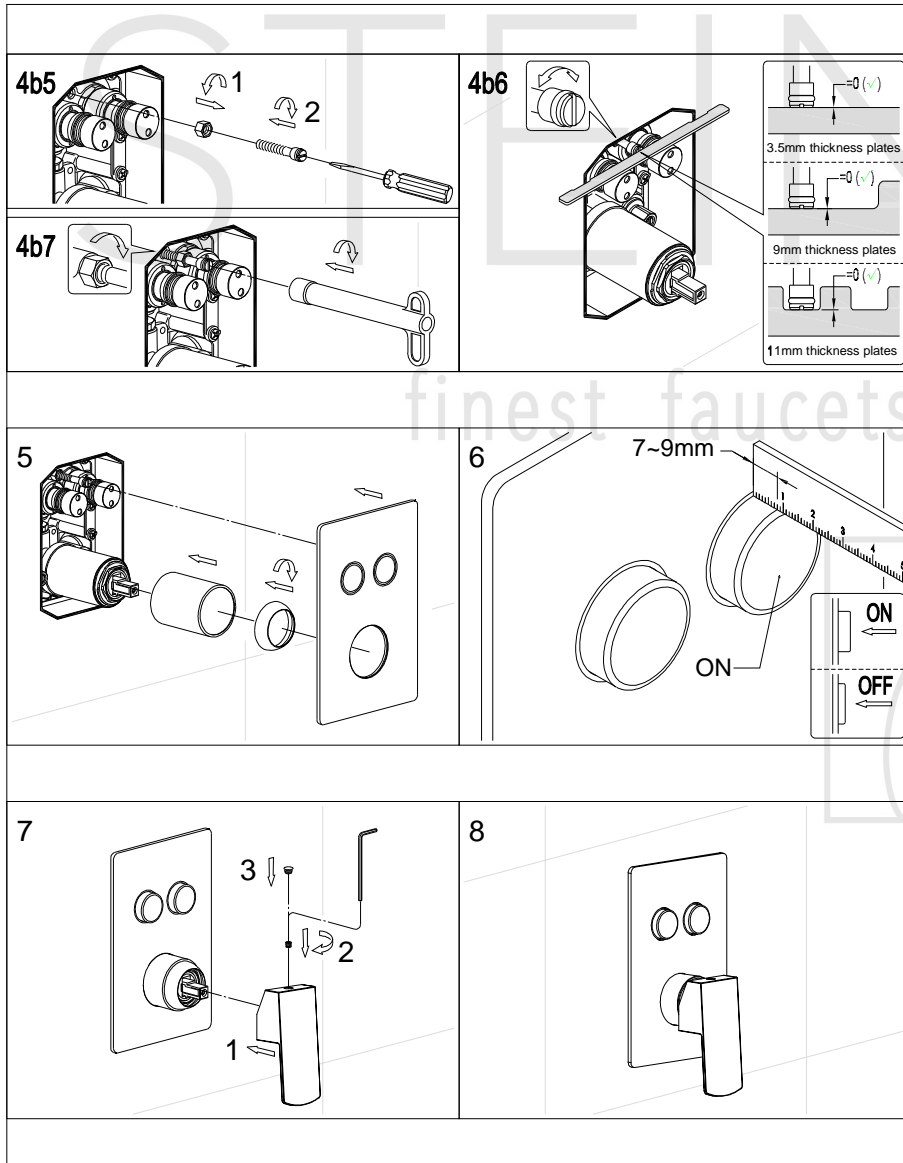

STEINBERG

Fertigmontageset

Art.Nr.342 2221 3

Installation

Technische Zeichnung

Installation

STEINBERG

Fertigmontageset

Art.Nr.342 2221 3

Installation

Explosionszeichnung