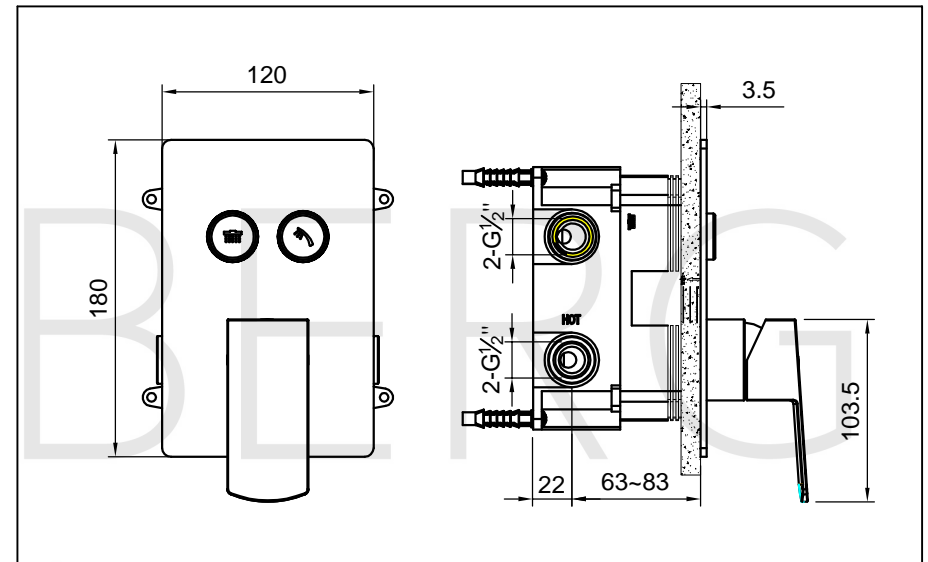

STEINBERG

Fertigmontageset

Art.Nr.342 2221 3

Installation

Technische Zeichnung

Installation

STEINBERG

Fertigmontageset

Art.Nr.342 2221 3

Installation

Explosionszeichnung