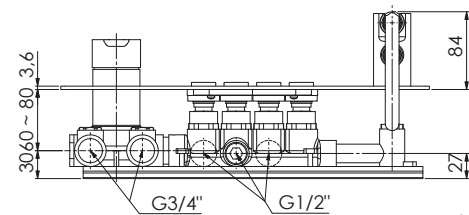

PUSH TRONIC

 STEINBERG

390 2232 2 | 390 2232 2 S | 390 2242 2 | 390 2242 2 S

390 2232 2 | 390 2232 2 S

390 2242 2 | 390 2242 2 S

DE Betriebsdruck
 FR Pression de fonctionnement
 PL Ciśnienie robocze
 EN Operating pressure