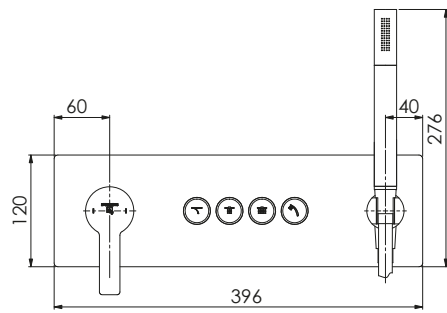

PUSH TRONIC

 STEINBERG

390 2232 2 | 390 2232 2 S | 390 2242 2 | 390 2242 2 S

390 2232 2 | 390 2232 2 S

390 2242 2 | 390 2242 2 S

DE Betriebsdruck
 FR Pression de fonctionnement
 PL Ciśnienie robocze
 EN Operating pressure