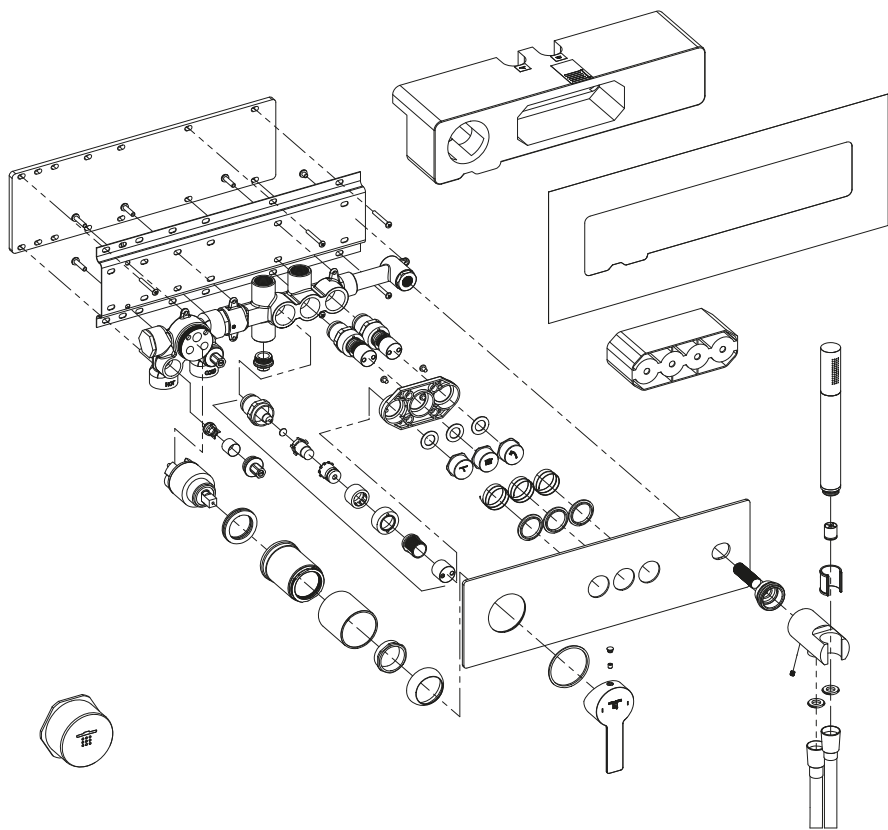

PUSH TRONIC

 STEINBERG

390 2232 2 | 390 2232 2 S | 390 2242 2 | 390 2242 2 S

390 2232 2 | 390 2232 2 S

390 2242 2 | 390 2242 2 S

DE Betriebsdruck
 FR Pression de fonctionnement
 PL Ciśnienie robocze
 EN Operating pressure

**EINFACHE
MONTAGE**
**EASY
TO INSTALL**

**FÜR DEN EINBAU
VORMONTIERT**
**PRE-ASSEMBLED
READY TO INSTALL**

1

2

3

4

5

6