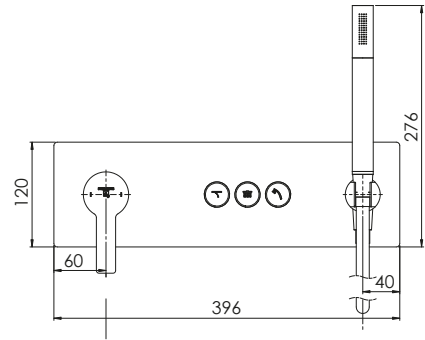

PUSH TRONIC

 STEINBERG

390 2232 2 | 390 2232 2 S | 390 2242 2 | 390 2242 2 S

390 2232 2 | 390 2232 2 S

390 2242 2 | 390 2242 2 S

DE Betriebsdruck
 FR Pression de fonctionnement
 PL Ciśnienie robocze
 EN Operating pressure