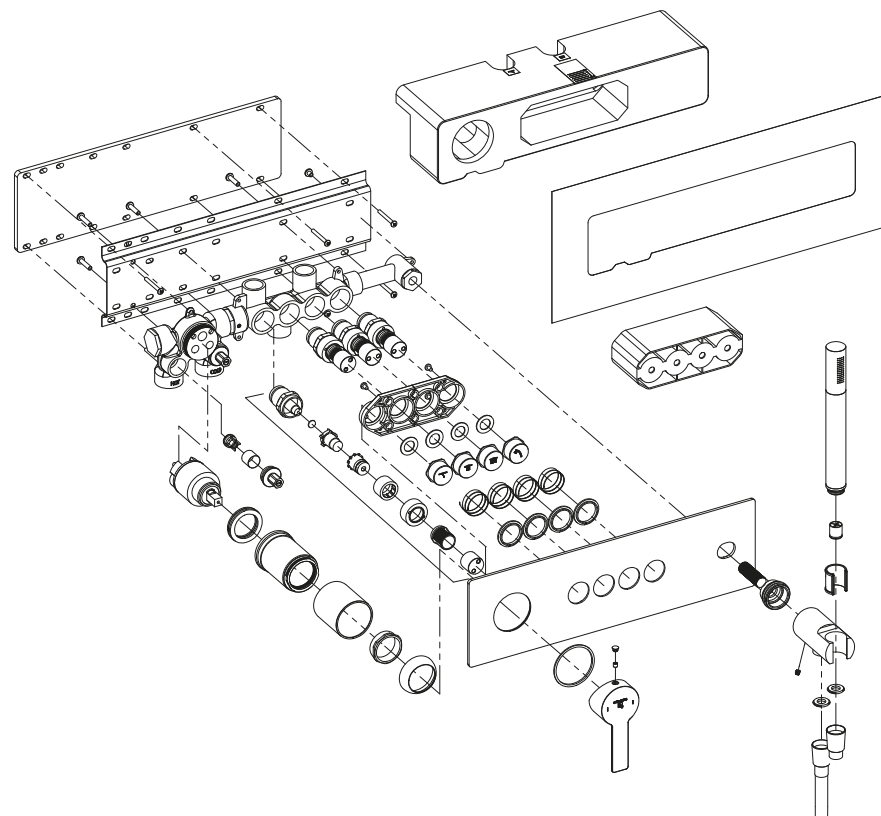

DE Betriebsdruck
FR Pression de fonctionnement
PL Ciśnienie robocze
EN Operating pressure

1 - 5 bar

DE Warmwassertemperatur
FR Température de l'eau chaude
PL Temperatura ciepłej wody
EN Hot water temperature

max 65 °C

390 2242 2 | 390 2242 2 S