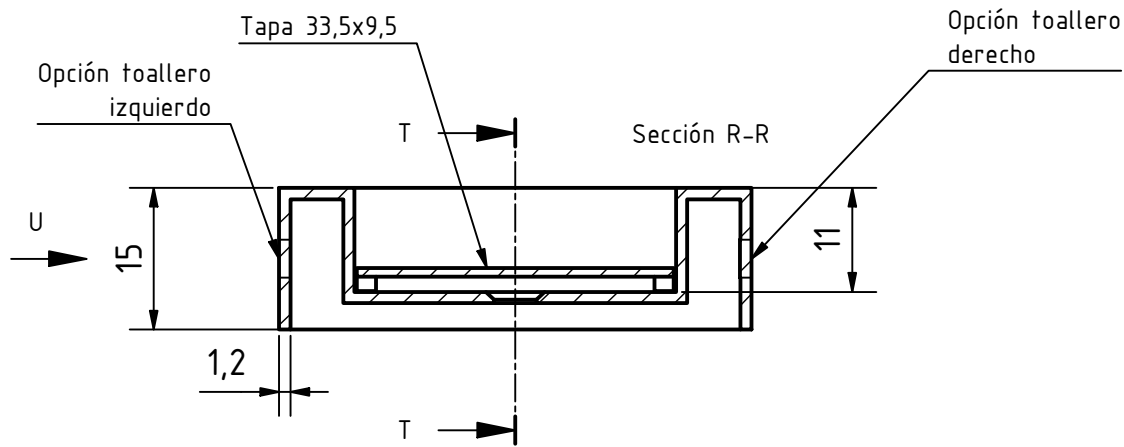

Anotaciones:

Acabado:
SOFT

Color:
GLACIAR WHITE

Vista U
(Cotas toallero)

MODO SUJECIÓN A PARED:

- Taco de expansión 8x40 mm.
- Tornillo tirafondo 6x60 mm.
- Arandela 8x24x2 mm.

Fecha revisión

25/03/2023

Producto

Lavabo
ARIEL

Material

SOLID

cms

Dibujado por equipo
técnico Zenon