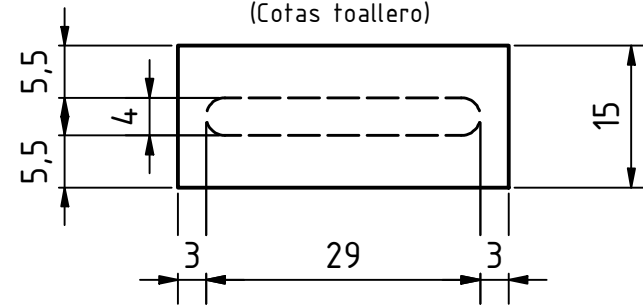

Anotaciones:

Acabado:
SOFT

Color:
GLACIAR WHITE

Vista U
(Cotas toallero)

MODO SUJECIÓN A PARED:

- Taco de expansión 8x40 mm.
- Tornillo tirafondo 6x60 mm.
- Arandela 8x24x2 mm.

Fecha revisión

25/03/2023

Producto

Lavabo
ARIEL

Material

SOLID

cms

Dibujado por equipo
técnico Zenon