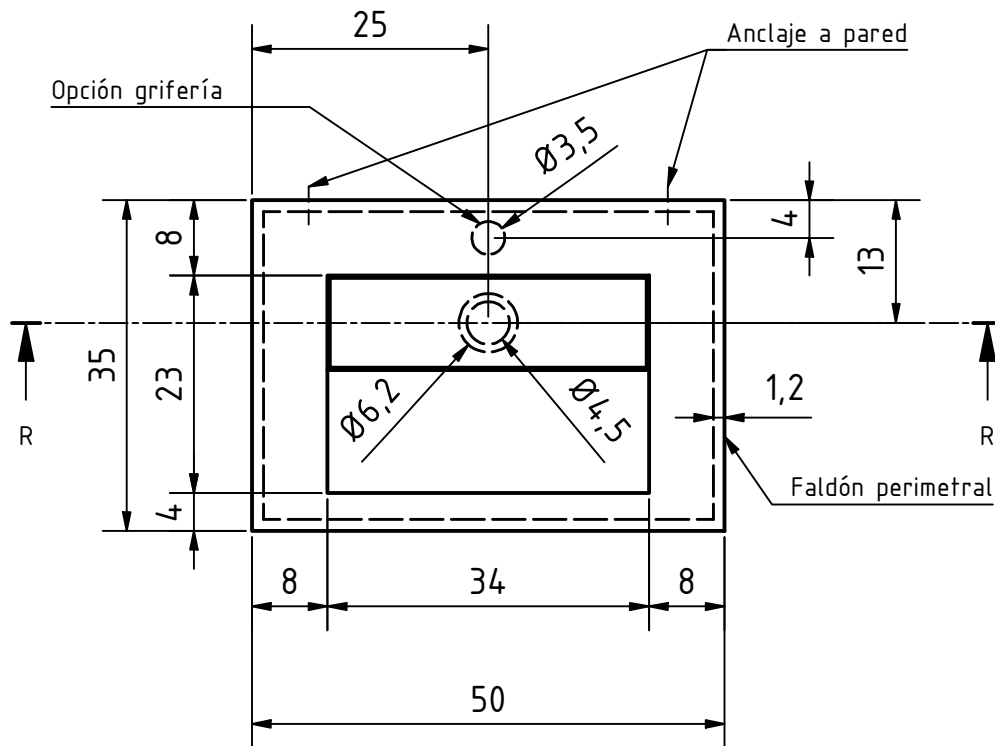

Anotaciones:

Acabado:
SOFT

Color:
GLACIAR WHITE

Vista U
(Cotas toallero)

MODO SUJECIÓN A PARED:

- Taco de expansión 8x40 mm.
- Tornillo tirafondo 6x60 mm.
- Arandela 8x24x2 mm.

Fecha revisión

25/03/2023

Producto

Lavabo
ARIEL

Material

SOLID

cms

Dibujado por equipo
técnico Zenon