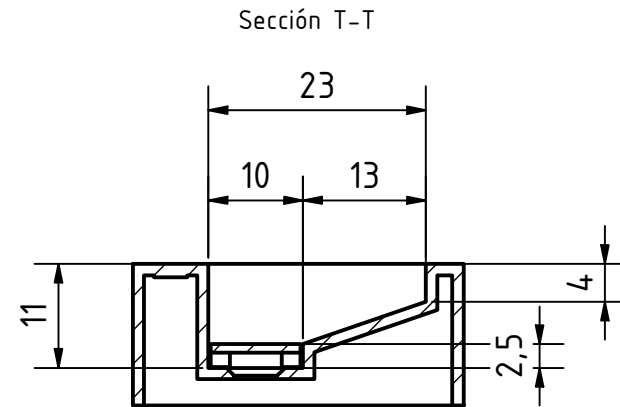

Anotaciones:

Acabado:
SOFT

Color:
GLACIAR WHITE

Vista U
(Cotas toallero)

MODO SUJECIÓN A PARED:

- Taco de expansión 8x40 mm.
- Tornillo tirafondo 6x60 mm.
- Arandela 8x24x2 mm.

Fecha revisión

25/03/2023

Producto

Lavabo
ARIEL

Material

SOLID

cms

Dibujado por equipo
técnico Zenon