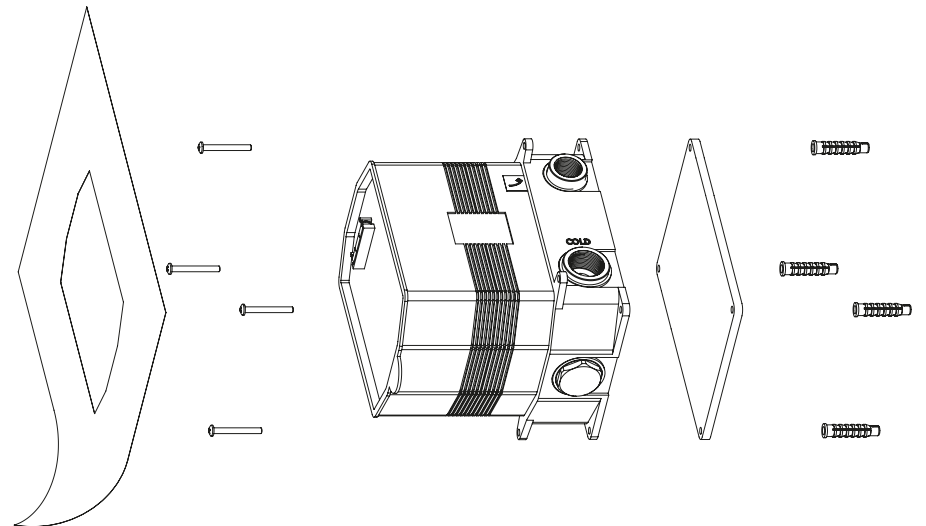

PUSH TRONIC

 STEINBERG

039 2100 | 039 4100

**100 %
WASSERDICHT**
**100 %
LEAKPROOF**

**EINFACHE
MONTAGE**
**EASY
TO INSTALL**

**FÜR DEN EINBAU
VORMONTIERT**
**PRE-ASSEMBLED
READY TO INSTALL**

DE	Betriebsdruck	
FR	Pression de fonctionnement	
IT	Pressione di esercizio	1 - 5 bar
EN	Operating pressure	
DE	Warmwassertemperatur	
FR	Température de l'eau chaude	
IT	Temperatura dell'acqua calda	45 - 65 °C
EN	Hot water temperature	

3

390 4231 3 | 390 4231 3 S
 390 2231 3 | 390 2231 3 S

4

DE Dichtheitsprüfung
 FR Test d'étanchéité
 IT Test di tenuta
 EN Leak test

5 bar x 1,5

5

Montagevideo 039 4100
 installation video 039 4100
 vidéo d'installation 039 4100
 film montażowy 039 4100