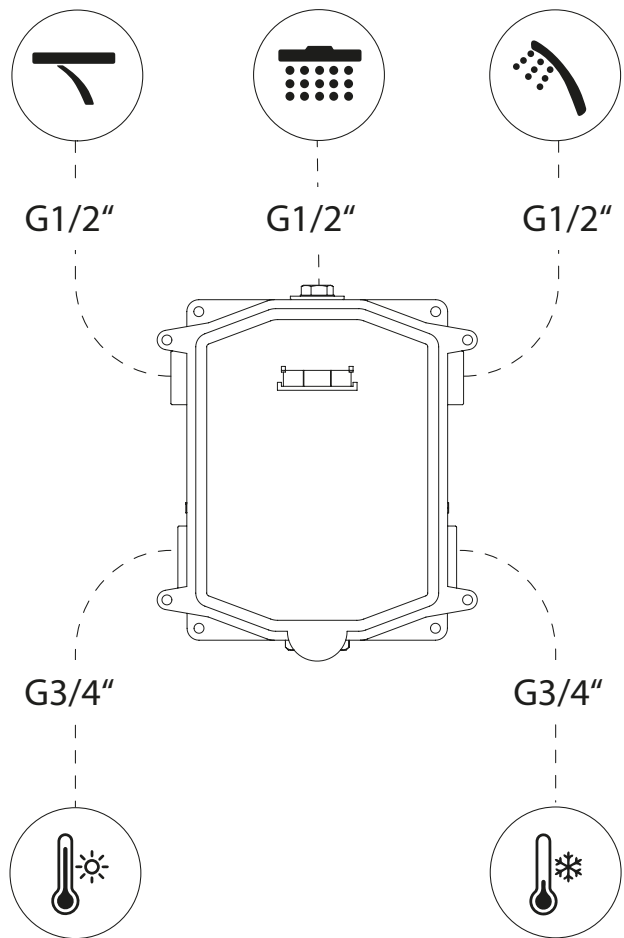

PUSH TRONIC

 STEINBERG

039 2100 | 039 4100

**100 %
WASSERDICHT**
**100 %
LEAKPROOF**

**EINFACHE
MONTAGE**
**EASY
TO INSTALL**

**FÜR DEN EINBAU
VORMONTIERT**
**PRE-ASSEMBLED
READY TO INSTALL**

DE	Betriebsdruck	
FR	Pression de fonctionnement	
IT	Pressione di esercizio	1 - 5 bar
EN	Operating pressure	
DE	Warmwassertemperatur	
FR	Température de l'eau chaude	
IT	Temperatura dell'acqua calda	45 - 65 °C
EN	Hot water temperature	

3

390 4231 3 | 390 4231 3 S
 390 2231 3 | 390 2231 3 S

4

DE Dichtheitsprüfung
 FR Test d'étanchéité
 IT Test di tenuta
 EN Leak test

5 bar x 1,5

5

Montagevideo 039 4100
 installation video 039 4100
 vidéo d'installation 039 4100
 film montażowy 039 4100