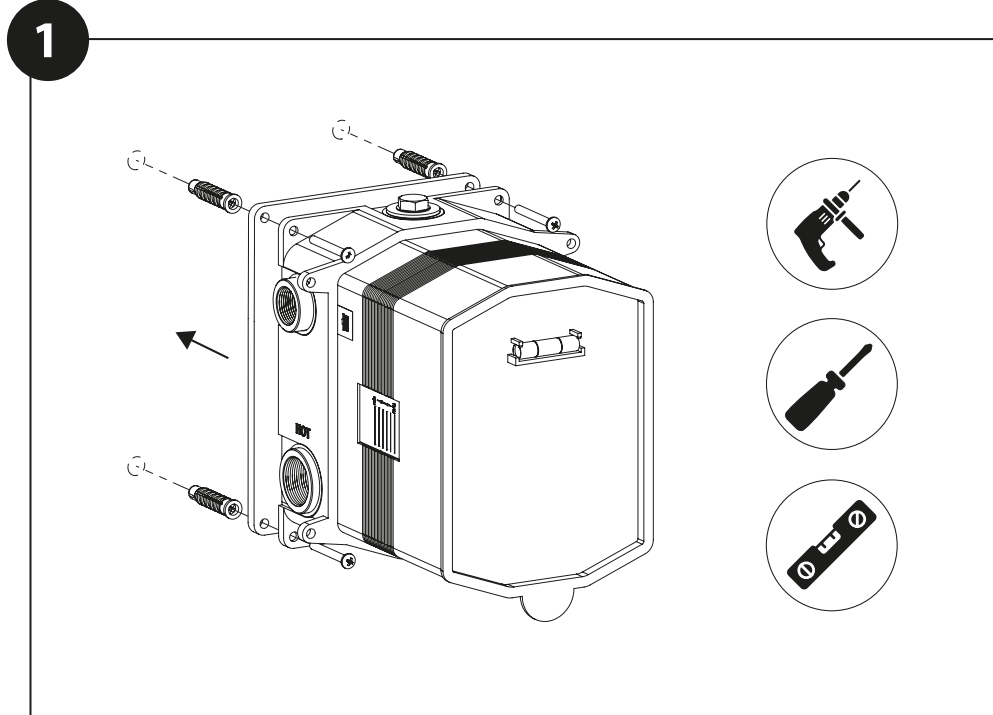

PUSH TRONIC

 STEINBERG

039 2100 | 039 4100

**100 %
WASSERDICHT**
**100 %
LEAKPROOF**

**EINFACHE
MONTAGE**
**EASY
TO INSTALL**

**FÜR DEN EINBAU
VORMONTIERT**
**PRE-ASSEMBLED
READY TO INSTALL**

DE	Betriebsdruck	
FR	Pression de fonctionnement	
IT	Pressione di esercizio	1 - 5 bar
EN	Operating pressure	
DE	Warmwassertemperatur	
FR	Température de l'eau chaude	
IT	Temperatura dell'acqua calda	45 - 65 °C
EN	Hot water temperature	