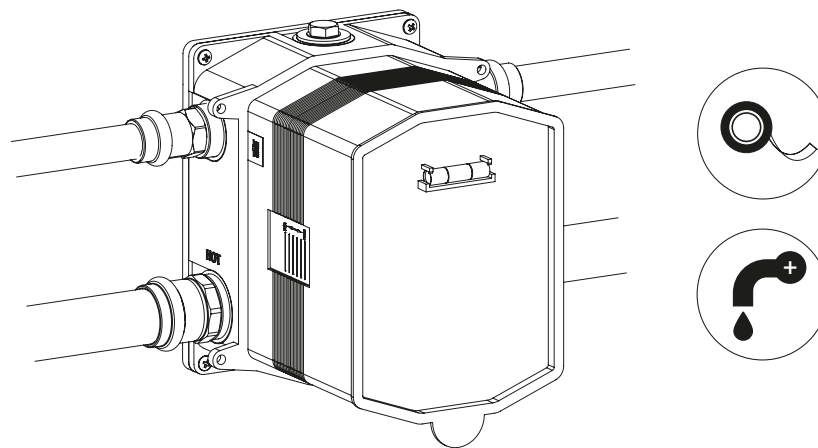

PUSH TRONIC

 STEINBERG

039 2100 | 039 4100

**100 %
WASSERDICHT**
**100 %
LEAKPROOF**

**EINFACHE
MONTAGE**
**EASY
TO INSTALL**

**FÜR DEN EINBAU
VORMONTIERT**
**PRE-ASSEMBLED
READY TO INSTALL**

DE	Betriebsdruck	
FR	Pression de fonctionnement	
IT	Pressione di esercizio	1 - 5 bar
EN	Operating pressure	
DE	Warmwassertemperatur	
FR	Température de l'eau chaude	
IT	Temperatura dell'acqua calda	45 - 65 °C
EN	Hot water temperature	

3

390 4231 3 | 390 4231 3 S
 390 2231 3 | 390 2231 3 S

4

DE Dichtheitsprüfung
 FR Test d'étanchéité
 IT Test di tenuta
 EN Leak test

5 bar x 1,5

5

Montagevideo 039 4100
 installation video 039 4100
 vidéo d'installation 039 4100
 film montażowy 039 4100