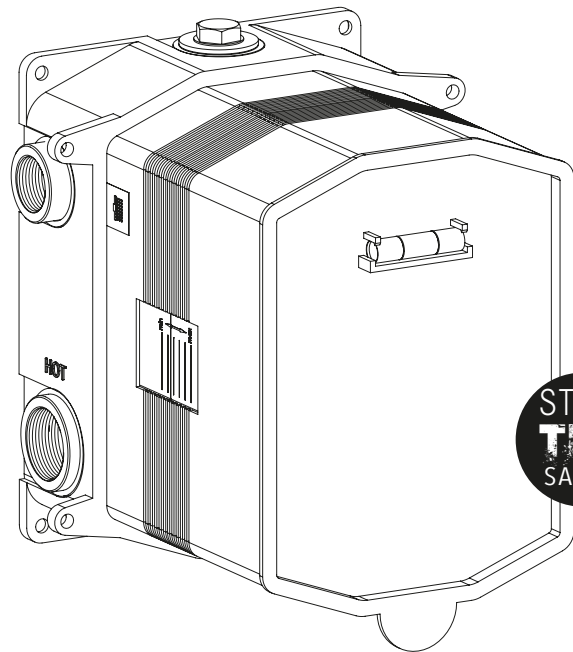

PUSH TRONIC

 STEINBERG

039 2100 | 039 4100

**100 %
WASSERDICHT**
**100 %
LEAKPROOF**

**EINFACHE
MONTAGE**
**EASY
TO INSTALL**

**FÜR DEN EINBAU
VORMONTIERT**
**PRE-ASSEMBLED
READY TO INSTALL**

DE	Betriebsdruck	
FR	Pression de fonctionnement	
IT	Pressione di esercizio	1 - 5 bar
EN	Operating pressure	
DE	Warmwassertemperatur	
FR	Température de l'eau chaude	
IT	Temperatura dell'acqua calda	45 - 65 °C
EN	Hot water temperature	