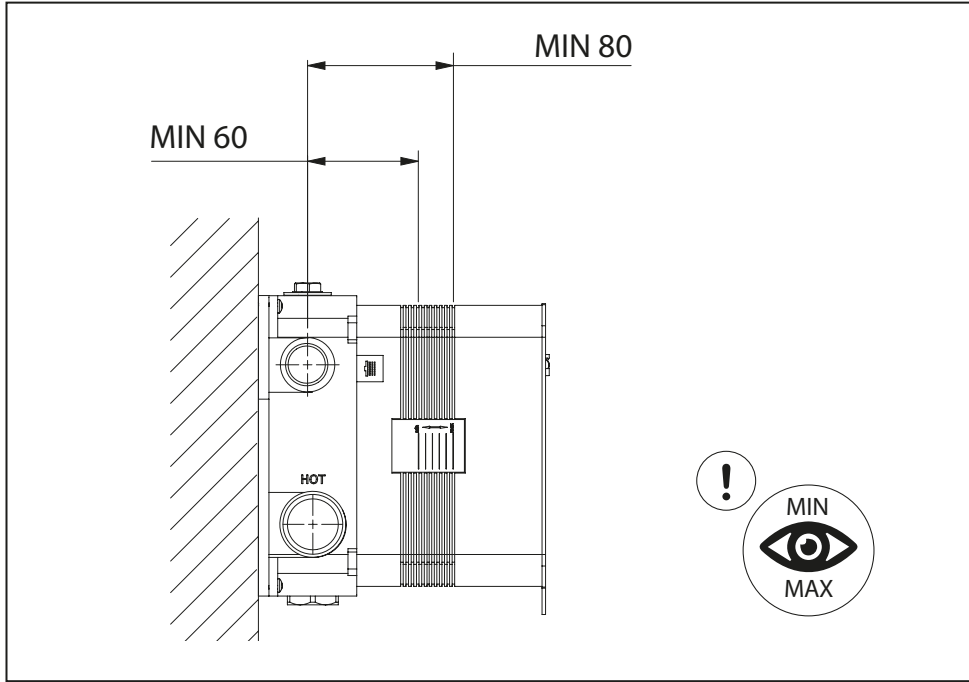

PUSH TRONIC

 STEINBERG

039 2100 | 039 4100

**100 %
WASSERDICHT**
**100 %
LEAKPROOF**

**EINFACHE
MONTAGE**
**EASY
TO INSTALL**

**FÜR DEN EINBAU
VORMONTIERT**
**PRE-ASSEMBLED
READY TO INSTALL**

DE	Betriebsdruck	
FR	Pression de fonctionnement	
IT	Pressione di esercizio	1 - 5 bar
EN	Operating pressure	
DE	Warmwassertemperatur	
FR	Température de l'eau chaude	
IT	Temperatura dell'acqua calda	45 - 65 °C
EN	Hot water temperature	

3

390 4231 3 | 390 4231 3 S
 390 2231 3 | 390 2231 3 S

4

DE Dichtheitsprüfung
 FR Test d'étanchéité
 IT Test di tenuta
 EN Leak test

5 bar x 1,5

5

Montagevideo 039 4100
 installation video 039 4100
 vidéo d'installation 039 4100
 film montażowy 039 4100