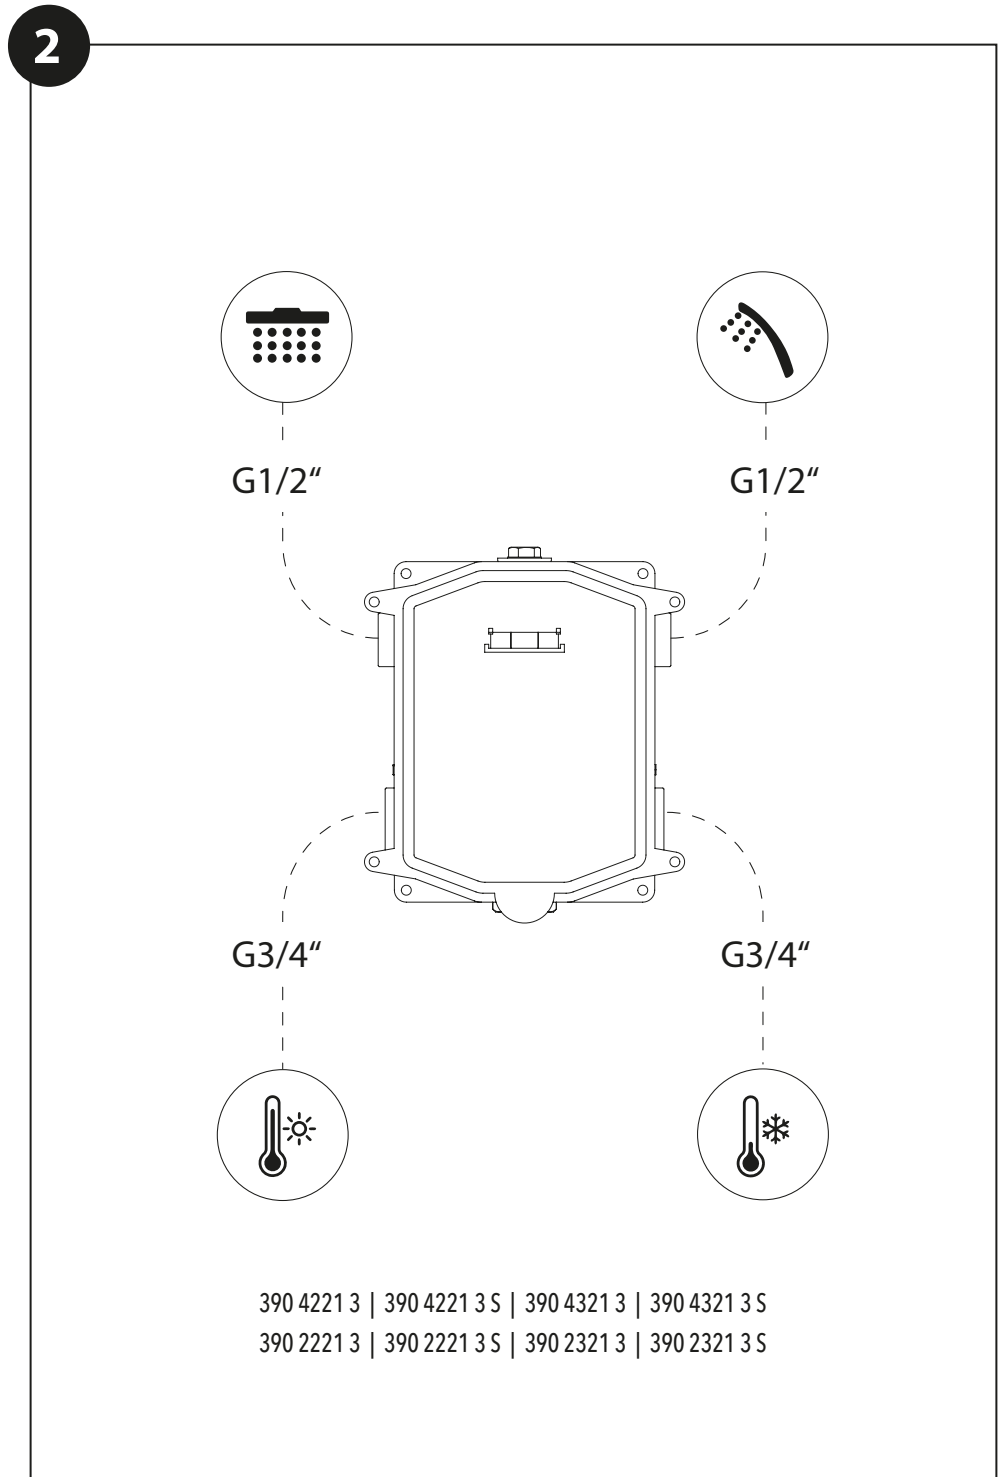

3

390 4231 3 | 390 4231 3 S
 390 2231 3 | 390 2231 3 S

4

DE Dichtheitsprüfung
 FR Test d'étanchéité
 IT Test di tenuta
 EN Leak test

5 bar x 1,5

5

Montagevideo 039 4100
 installation video 039 4100
 vidéo d'installation 039 4100
 film montażowy 039 4100