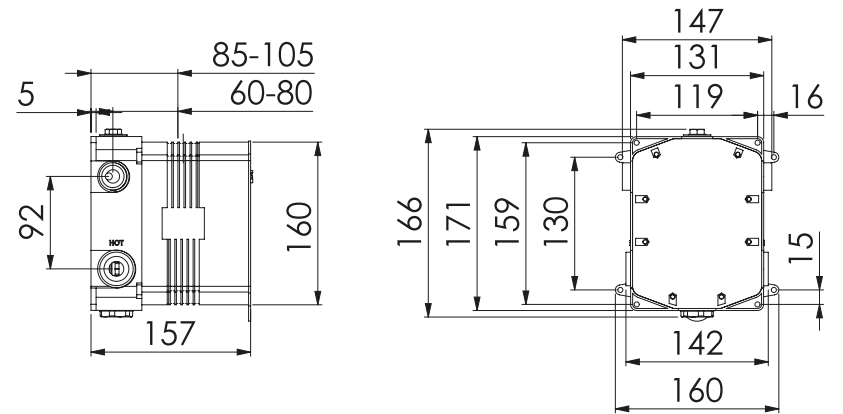

PUSH TRONIC

 STEINBERG

039 2100 | 039 4100

**100 %
WASSERDICHT**
**100 %
LEAKPROOF**

**EINFACHE
MONTAGE**
**EASY
TO INSTALL**

**FÜR DEN EINBAU
VORMONTIERT**
**PRE-ASSEMBLED
READY TO INSTALL**

DE	Betriebsdruck	
FR	Pression de fonctionnement	
IT	Pressione di esercizio	1 - 5 bar
EN	Operating pressure	
DE	Warmwassertemperatur	
FR	Température de l'eau chaude	
IT	Temperatura dell'acqua calda	45 - 65 °C
EN	Hot water temperature	

3

390 4231 3 | 390 4231 3 S
 390 2231 3 | 390 2231 3 S

4

DE Dichtheitsprüfung
 FR Test d'étanchéité
 IT Test di tenuta
 EN Leak test

5 bar x 1,5

5

Montagevideo 039 4100
 installation video 039 4100
 vidéo d'installation 039 4100
 film montażowy 039 4100