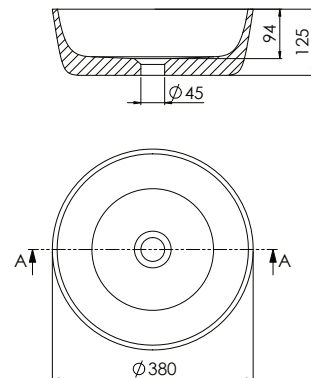

540 6010

ABMESSUNGEN $\varnothing$ 380 mm x 125 mm
DIMENSIONS

MATERIAL   Solid Surface

Aufsatzschale rund aus Solid Surface,
Schaftventil separat bestellen

Countertop washbasin made of Solid Surface,
shaft valve order separately