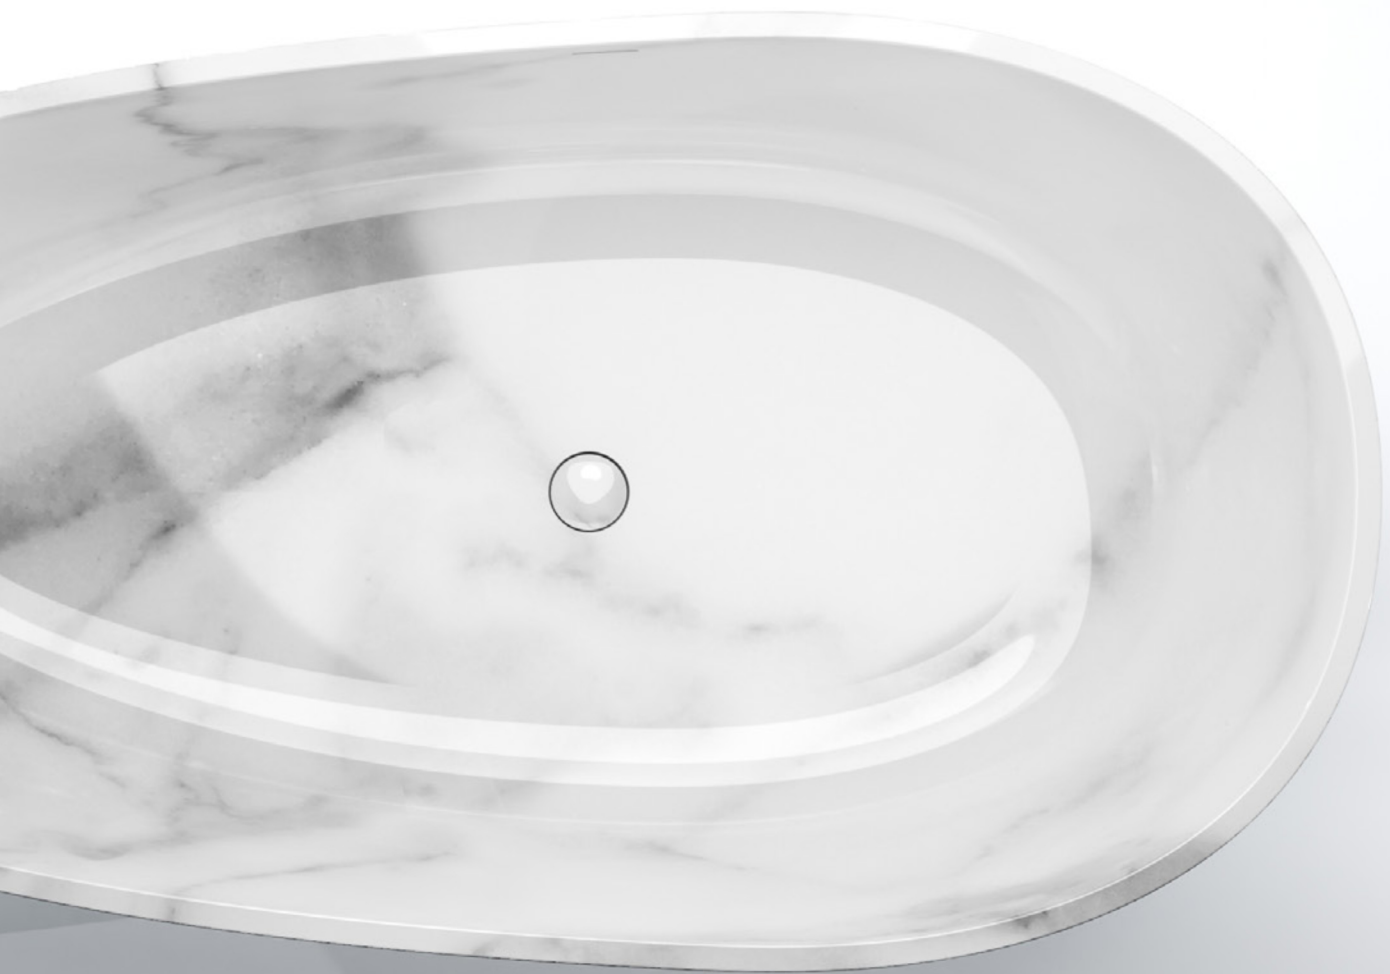

MARBLE COLLECTION MATERIAL

Solid Surface bietet durch die aus einem Guss gefertigten Waschtische und Badezimmer-elemente ein nahtloses Design, was zu einem ästhetisch ansprechenden Gesamtbild ohne störende Fugen führt. Zudem zeichnet sich Solid Surface durch seine Pflegeleichtigkeit aus – es ist leicht zu reinigen und resistent gegenüber Flecken. Das Highlight dieser Serie sind die beeindruckenden Oberflächen Marble & Pearl, die dem Badezimmer einen Hauch von Luxus und Eleganz verleihen.

Solid Surface provides a seamless design through the one-piece molded washbasins and bathroom elements, resulting in an aesthetically pleasing overall appearance without disruptive seams. Additionally, Solid Surface is characterized by its ease of maintenance — it is easy to clean and resistant to stains. The highlight of this series is the impressive Marble & Pearl surfaces, which add a touch of luxury and elegance to the bathroom.

540

540 8010 53 Freistehende Badewanne | Free-standing bath tub

EMBRACE THE LUXURY

Die Waschtische und Wannen aus der exklusiven Marble-Collection sind nicht nur aufgrund ihres modernen Designs eine überzeugende Wahl. Hier verschmilzt die Schönheit des Marmors mit den Vorzügen des Materials Solid Surface.

540

MARBLE

BADEWANNE BATHTUB

540 8010

ABMESSUNGEN
DIMENSIONS

1708 mm x 842 mm x 560 mm

Freihstehende Badewanne aus Solid Surface,
mit Ablaufgarnitur (chrom)

MATERIAL