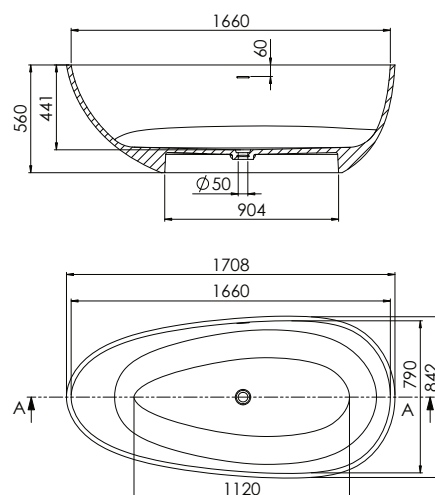

540

MARBLE

BADEWANNE BATHTUB

540 8010

ABMESSUNGEN
DIMENSIONS

1708 mm x 842 mm x 560 mm

Freihstehende Badewanne aus Solid Surface,
mit Ablaufgarnitur (chrom)

MATERIAL

ABMESSUNGEN \varnothing 380 mm x 125 mm
DIMENSIONS

MATERIAL Solid Surface

Aufsatzschale rund aus Solid Surface,
Schaftventil separat bestellen

Countertop washbasin made of Solid Surface,
shaft valve order separately

540 1693 52
WHITE MARBLE

540 1693 53
BLACK MARBLE

540 MARBLE

STAND- WASCHTISCH FREE STANDING BASIN

540 6500

ABMESSUNGEN 530 mm x 350 mm x 900 mm
DIMENSIONS

MATERIAL Solid Surface

Standwaschtisch aus Solid Surface,
Schaftventil separat bestellen