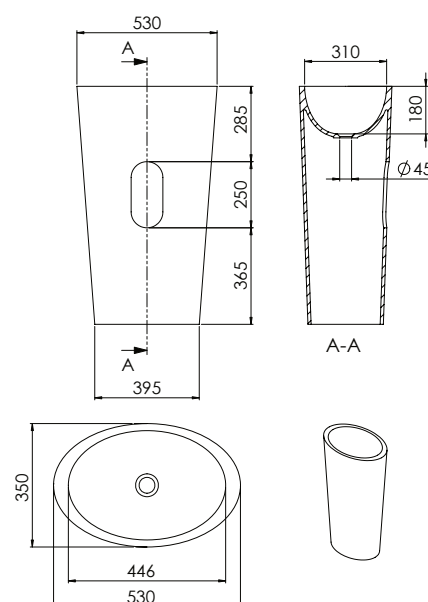

540

MARBLE

BADEWANNE BATHTUB

540 8010

ABMESSUNGEN
DIMENSIONS

1708 mm x 842 mm x 560 mm

Freihstehende Badewanne aus Solid Surface,
mit Ablaufgarnitur (chrom)

MATERIAL

ABMESSUNGEN \varnothing 380 mm x 125 mm
DIMENSIONS

MATERIAL Solid Surface

Aufsatzschale rund aus Solid Surface,
Schaftventil separat bestellen

Countertop washbasin made of Solid Surface,
shaft valve order separately

540

MARBLE

WASCHTISCH
WASHBASIN

540 6010 50
DARK PEARL

540 6010 52
WHITE MARBLE

540 6010 53
BLACK MARBLE

SCHAFTVENTIL
SHAFT VALVE

540 1693 W
MATT WHITE

540 1693 52
WHITE MARBLE

540 1693 53
BLACK MARBLE

540 MARBLE

STAND- WASCHTISCH FREE STANDING BASIN

540 6500

ABMESSUNGEN 530 mm x 350 mm x 900 mm
DIMENSIONS

MATERIAL Solid Surface

Standwaschtisch aus Solid Surface,
Schaftventil separat bestellen