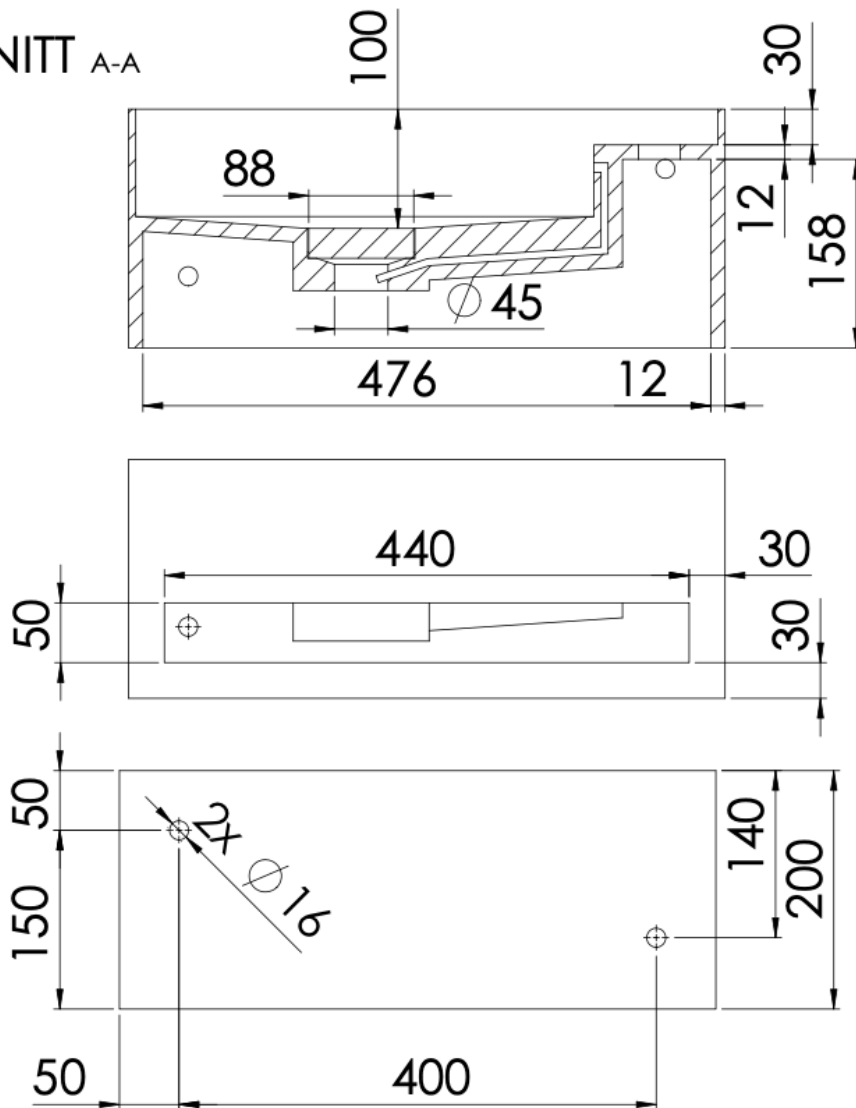

SCHNITT A-A

440 7000 W

STEINBERG