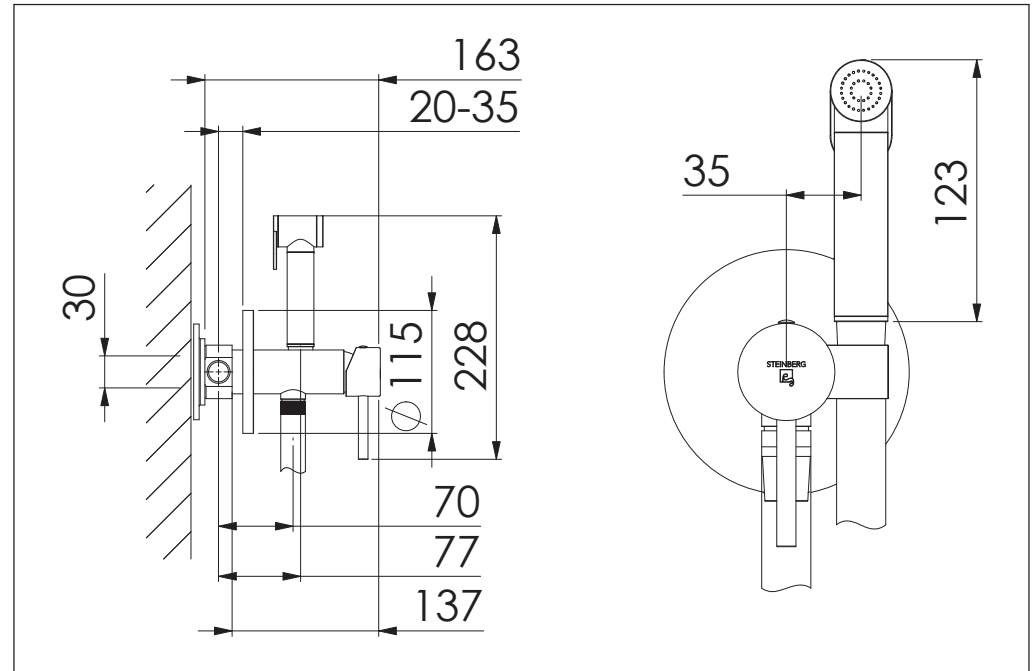

STEINBERG

Unterputz - Einhebelmischer mit Bidet Spray

Single lever concealed mixer with bidet spray

Art.Nr. 100 1350 / S / RG / BG

Installation / Installation

Technische Zeichnung / technical drawing

Explosionszeichnung / Exploded Drawing