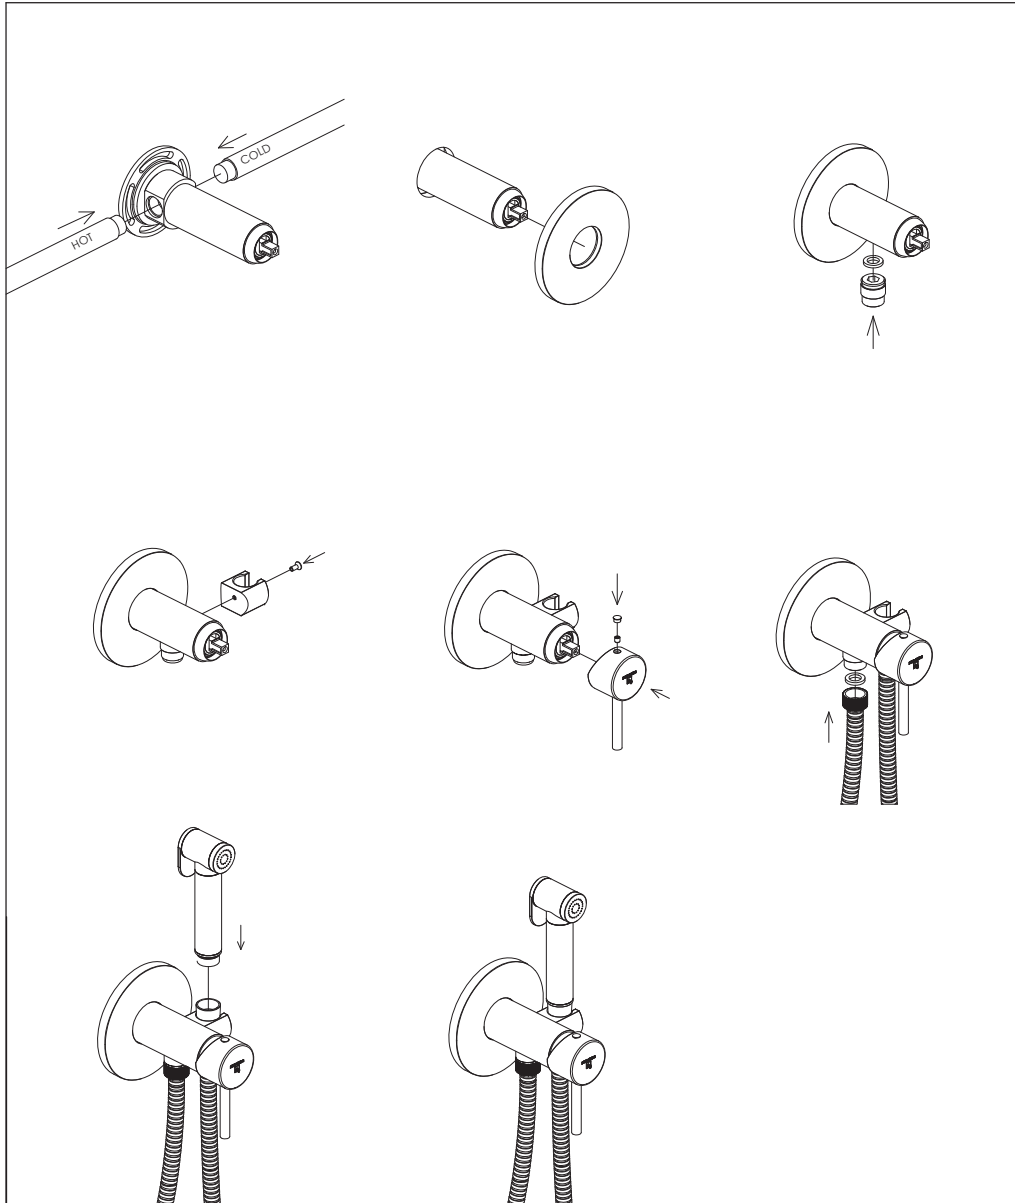

STEINBERG

Unterputz - Einhebelmischer mit Bidet Spray

Single lever concealed mixer with bidet spray

Art.Nr. 100 1350 / S / RG / BG

Installation / Installation

Technische Zeichnung / technical drawing

Explosionszeichnung / Exploded Drawing