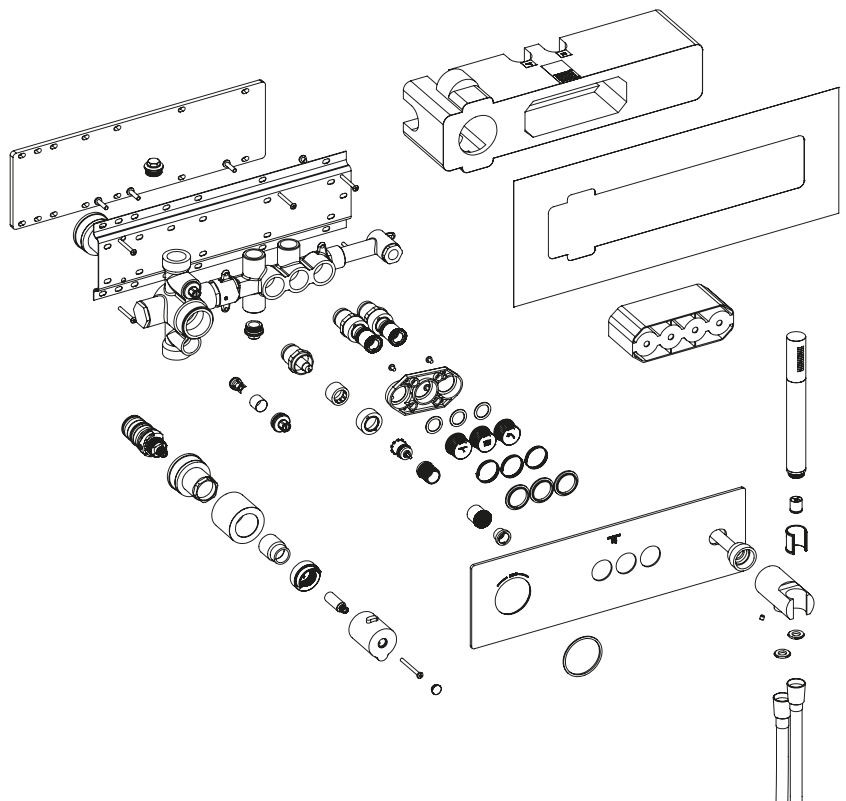

PUSH TRONIC

 STEINBERG

390 4232 2 | 390 4232 2 S | 390 4242 2 | 390 4242 2 S

390 4232 2 | 390 4232 2 S

390 4242 2 | 390 4242 2 S

DE Betriebsdruck
 FR Pression de fonctionnement
 PL Ciśnienie robocze
 EN Operating pressure

**EINFACHE
MONTAGE**
**EASY
TO INSTALL**

**FÜR DEN EINBAU
VORMONTIERT**
**PRE-ASSEMBLED
READY TO INSTALL**

1

2

3

4

5

6