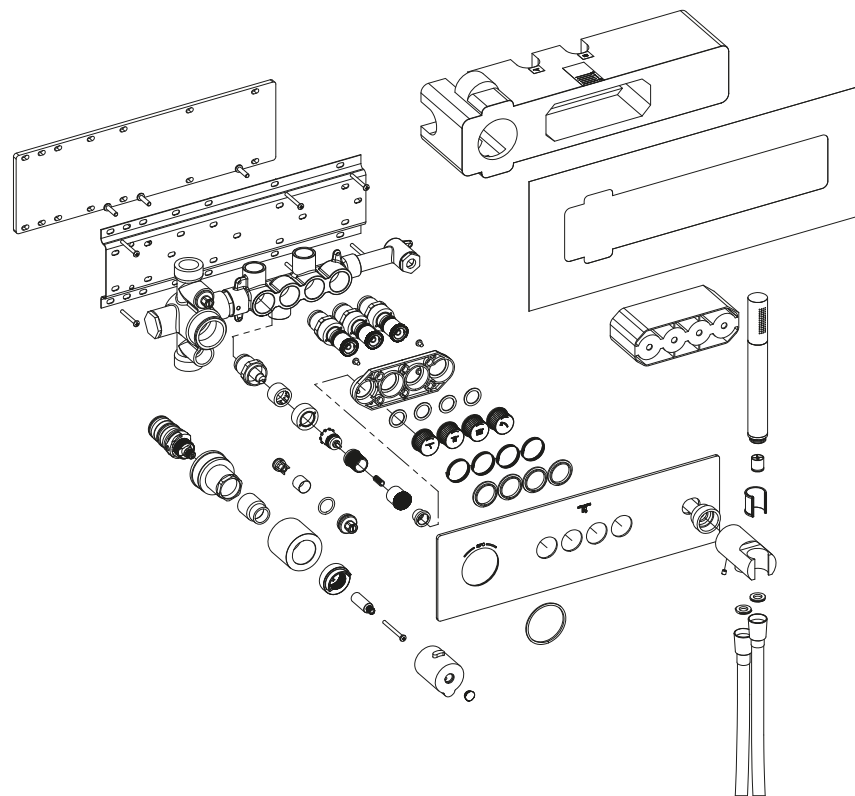

DE Betriebsdruck
FR Pression de fonctionnement
PL Ciśnienie robocze
EN Operating pressure

1 - 5 bar

DE Warmwassertemperatur
FR Température de l'eau chaude
PL Temperatura cieplej wody
EN Hot water temperature

max 65 °C

390 4242 2 | 390 4242 2 S