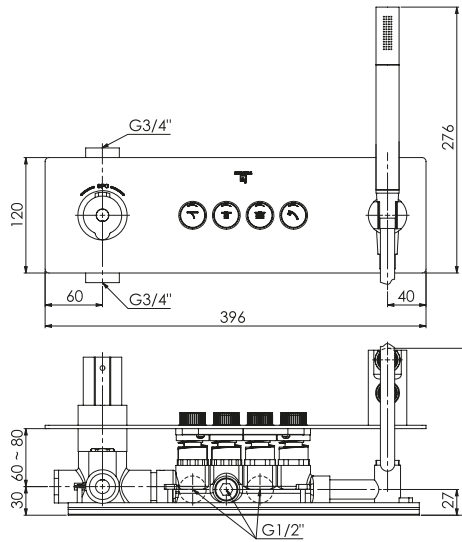

PUSH TRONIC

 STEINBERG

390 4232 2 | 390 4232 2 S | 390 4242 2 | 390 4242 2 S

390 4232 2 | 390 4232 2 S

390 4242 2 | 390 4242 2 S

DE Betriebsdruck
 FR Pression de fonctionnement
 PL Ciśnienie robocze
 EN Operating pressure