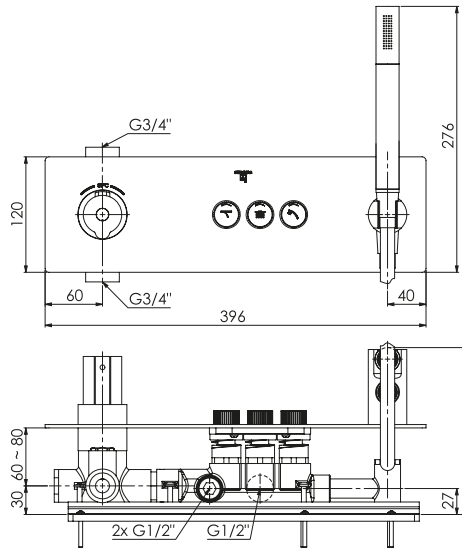

PUSH TRONIC

 STEINBERG

390 4232 2 | 390 4232 2 S | 390 4242 2 | 390 4242 2 S

390 4232 2 | 390 4232 2 S

390 4242 2 | 390 4242 2 S

DE Betriebsdruck
 FR Pression de fonctionnement
 PL Ciśnienie robocze
 EN Operating pressure