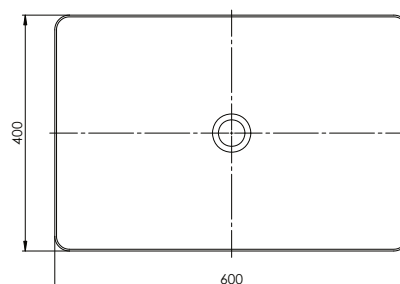

442 7110 BS Waschtisch | Washbasin

442

STAINLESS STEEL

WASCHTISCH WASHBASIN

442 6020

ABMESSUNGEN \varnothing 400 mm x 110 mm
DIMENSIONS

Aufsatzschale rund aus Edelstahl,
mit Ablaufgarnitur

MATERIAL Stainless Steel

STAINLESS STEEL

WASCHTISCH WASHBASIN

442 7110

ABMESSUNGEN 600 mm x 400 mm x 100 mm
DIMENSIONS

MATERIAL Stainless Steel

Aufsatzschale rechteckig aus Edelstahl,
mit Ablaufgarnitur

Countertop washbasin rectangular
made of Stainless Steel, with pop up waste