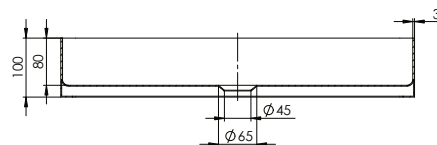

442 7110 BS Waschtisch | Washbasin

442

STAINLESS STEEL

WASCHTISCH WASHBASIN

442 6020

ABMESSUNGEN \varnothing 400 mm x 110 mm
DIMENSIONS

Aufsatzschale rund aus Edelstahl,
mit Ablaufgarnitur

MATERIAL Stainless Steel

STAINLESS STEEL

WASCHTISCH WASHBASIN

442 7110

ABMESSUNGEN 600 mm x 400 mm x 100 mm
DIMENSIONS

MATERIAL Stainless Steel

Aufsatzschale rechteckig aus Edelstahl,
mit Ablaufgarnitur

Countertop washbasin rectangular
made of Stainless Steel, with pop up waste