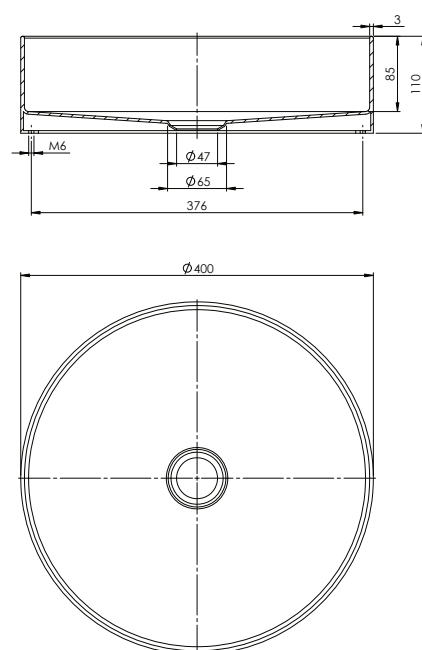

442 7110 BS Waschtisch | Washbasin

442

STAINLESS STEEL

WASCHTISCH WASHBASIN

442 6020

ABMESSUNGEN \varnothing 400 mm x 110 mm
DIMENSIONS

Aufsatzschale rund aus Edelstahl,
mit Ablaufgarnitur

MATERIAL Stainless Steel

STAINLESS STEEL

WASCHTISCH WASHBASIN

442 7110

ABMESSUNGEN 600 mm x 400 mm x 100 mm
DIMENSIONS

MATERIAL Stainless Steel

Aufsatzschale rechteckig aus Edelstahl,
mit Ablaufgarnitur

Countertop washbasin rectangular
made of Stainless Steel, with pop up waste