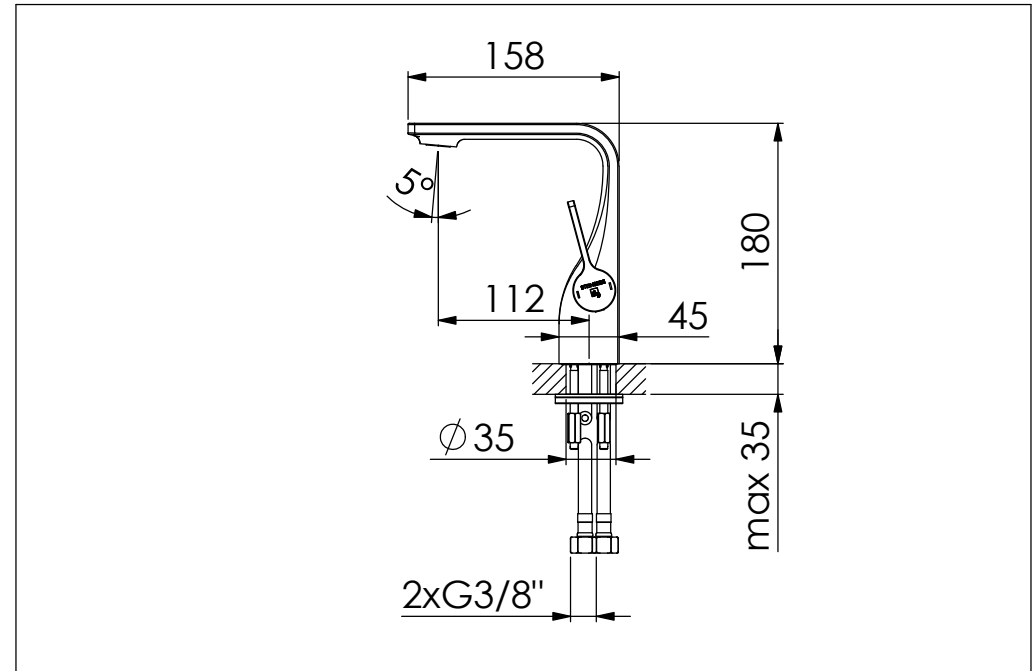

STEINBERG

Waschtisch-Einhebelmischer

Single lever basin mixer

Art.Nr. 230 1010 2

Installation / Installation

Technische Zeichnung / Technical drawing

Explosionszeichnung / Exploded drawing