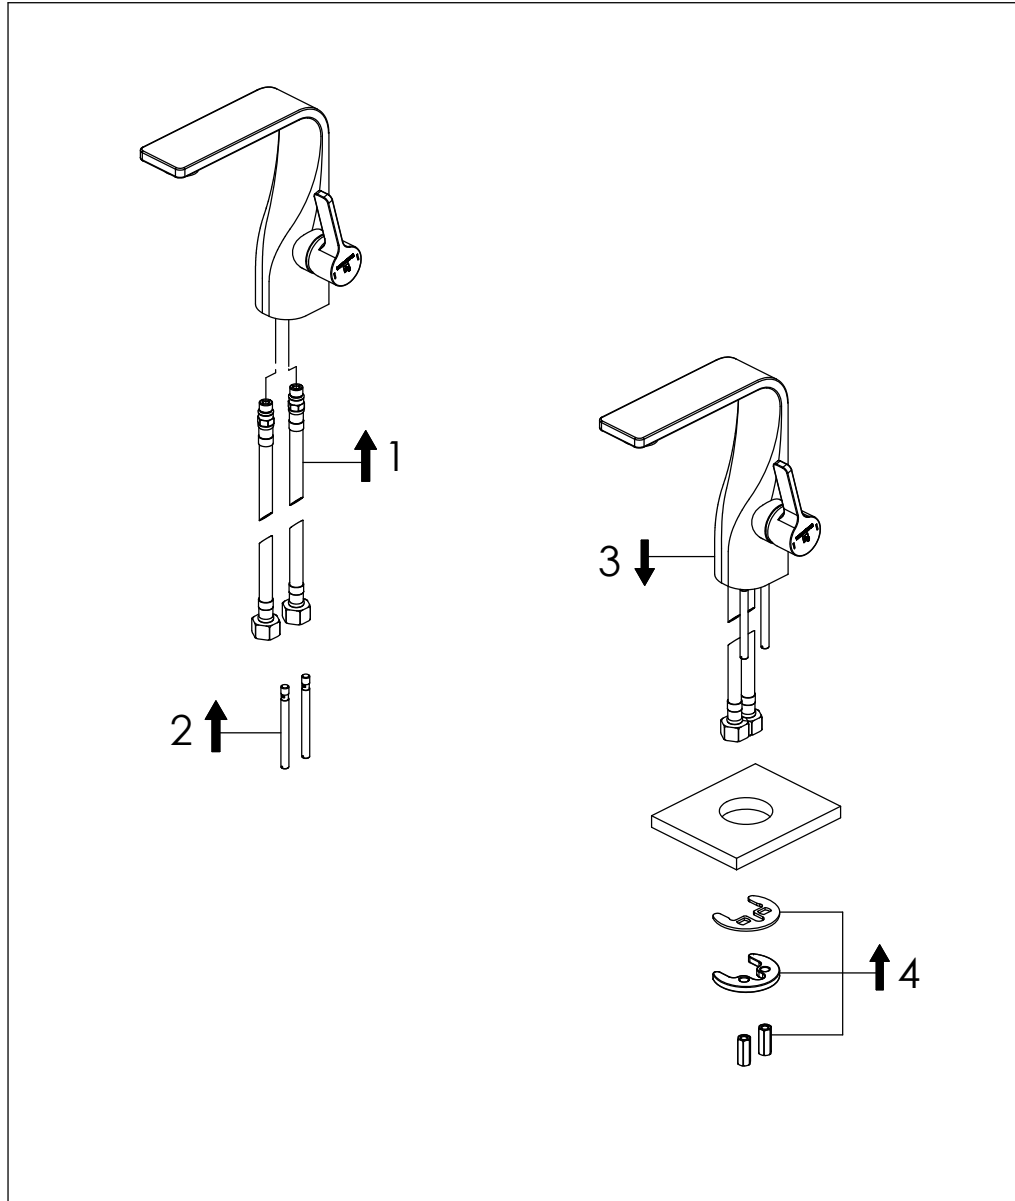

STEINBERG

Waschtisch-Einhebelmischer

Single lever basin mixer

Art.Nr. 230 1010 2

Installation / Installation

Technische Zeichnung / Technical drawing

Explosionszeichnung / Exploded drawing