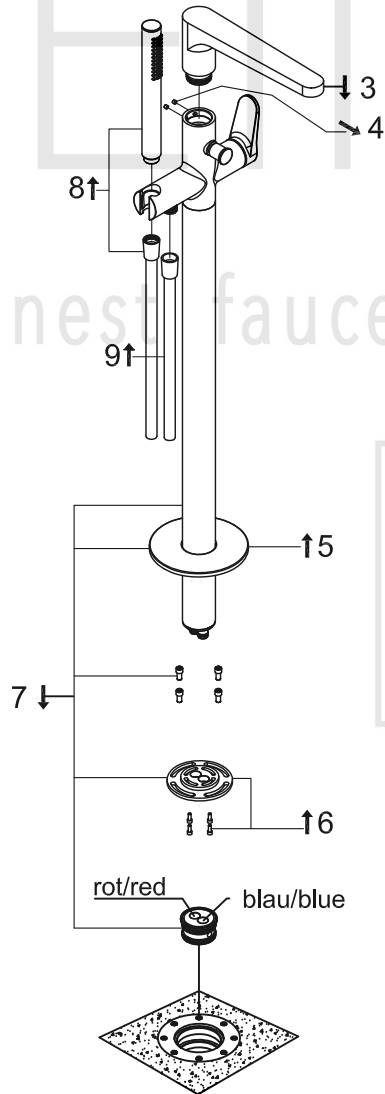

STEINBERG

Freistehende Wanne/Brause-Armatur

Art.Nr.340 1162/020 1162

Installation

Hinweis:
Die max. Höhe der Armatur kann durch die variable Montagehöhe variieren.
Note:
The max. height of the mixer can vary due to the variable mounting depth.

Technische Zeichnung