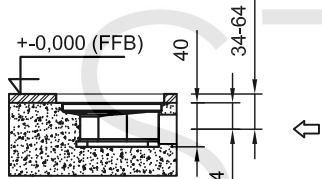

STEINBERG

Freistehende Wanne/Brause-Armatur

Art.Nr.340 1162/020 1162

Installation

Hinweis:
Die max. Höhe der Armatur kann durch die variable Montagehöhe variieren.
Note:
The max. height of the mixer can vary due to the variable mounting depth.

Technische Zeichnung