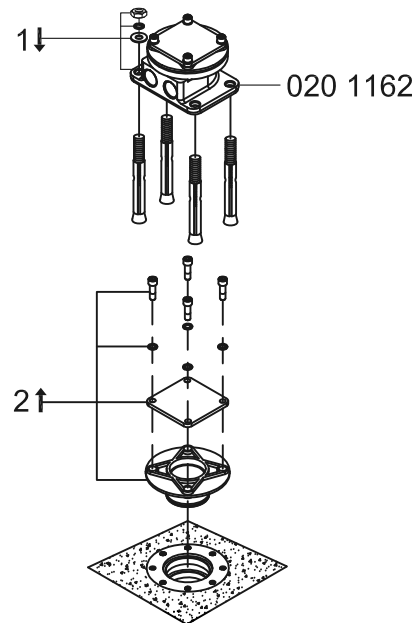

STEINBERG

Freistehende Wanne/Brause-Armatur

Art.Nr.340 1162/020 1162

Installation

Hinweis:
Die max. Höhe der Armatur kann durch die variable Montagehöhe variieren.
Note:
The max. height of the mixer can vary due to the variable mounting depth.

Technische Zeichnung