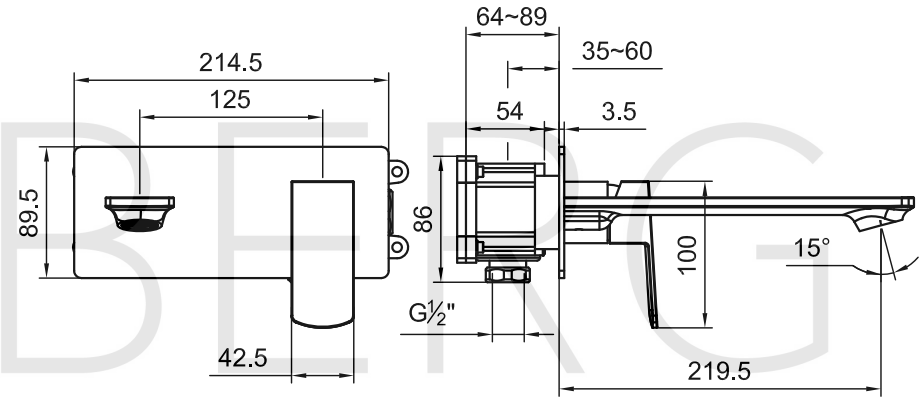

STEINBERG

Waschtisch-Einhebelmischbatterie

Art.Nr.342 1864 3

Installation

Technische Zeichnung

Explosionszeichnung