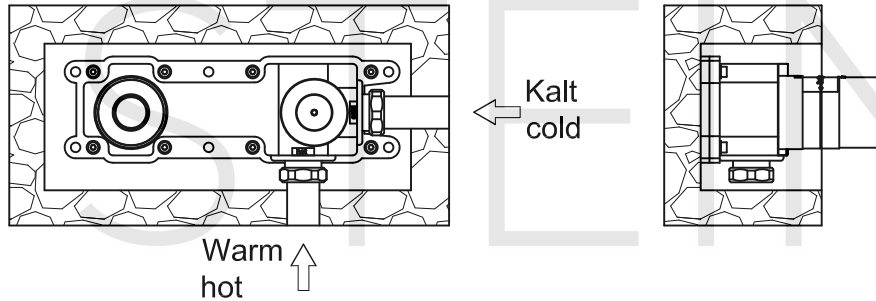

STEINBERG

Waschtisch-Einhebelmischbatterie

Art.Nr.342 1864 3

Installation

Technische Zeichnung

Explosionszeichnung