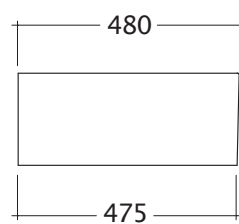

.NEXT

Cod. 7502

Lavabo appoggio o sospeso cm 100x48x20
Countertop or wall-hung washbasin cm 100x48x20

-  **Cod. 7502** Bianco Lucido
Glossy White
-  **Cod. 7502MT** Bianco Matt
Matt White
-  **Cod. 7502NEMT** Nero Matt
Matt Black
-  **Cod. 7502GM** Grigio Matt
Matt Grey
-  **Cod. 7502SA** Sabbia
Sand

.NEXT

Cod. 7504

Lavabo appoggio o sospeso cm 70x48xh20
Countertop or wall-hung washbasin cm 70x48xh20

-  **Cod. 7504** Bianco Lucido
Glossy White
-  **Cod. 7504MT** Bianco Matt
Matt White
-  **Cod. 7504NEMT** Nero Matt
Matt Black
-  **Cod. 7504GM** Grigio Matt
Matt Grey
-  **Cod. 7504SA** Sabbia
Sand