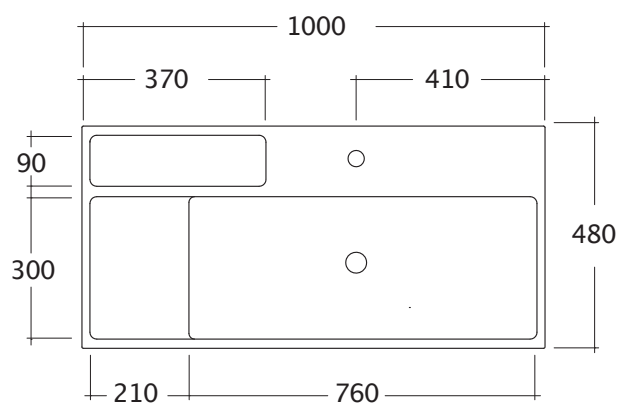

.NEXT

Cod. 7502

Lavabo appoggio o sospeso cm 100x48x20
Countertop or wall-hung washbasin cm 100x48x20

-  **Cod. 7502** Bianco Lucido
Glossy White
-  **Cod. 7502MT** Bianco Matt
Matt White
-  **Cod. 7502NEMT** Nero Matt
Matt Black
-  **Cod. 7502GM** Grigio Matt
Matt Grey
-  **Cod. 7502SA** Sabbia
Sand

.NEXT

Cod. 7504

Lavabo appoggio o sospeso cm 70x48xh20
Countertop or wall-hung washbasin cm 70x48xh20

-  **Cod. 7504** Bianco Lucido
Glossy White
-  **Cod. 7504MT** Bianco Matt
Matt White
-  **Cod. 7504NEMT** Nero Matt
Matt Black
-  **Cod. 7504GM** Grigio Matt
Matt Grey
-  **Cod. 7504SA** Sabbia
Sand