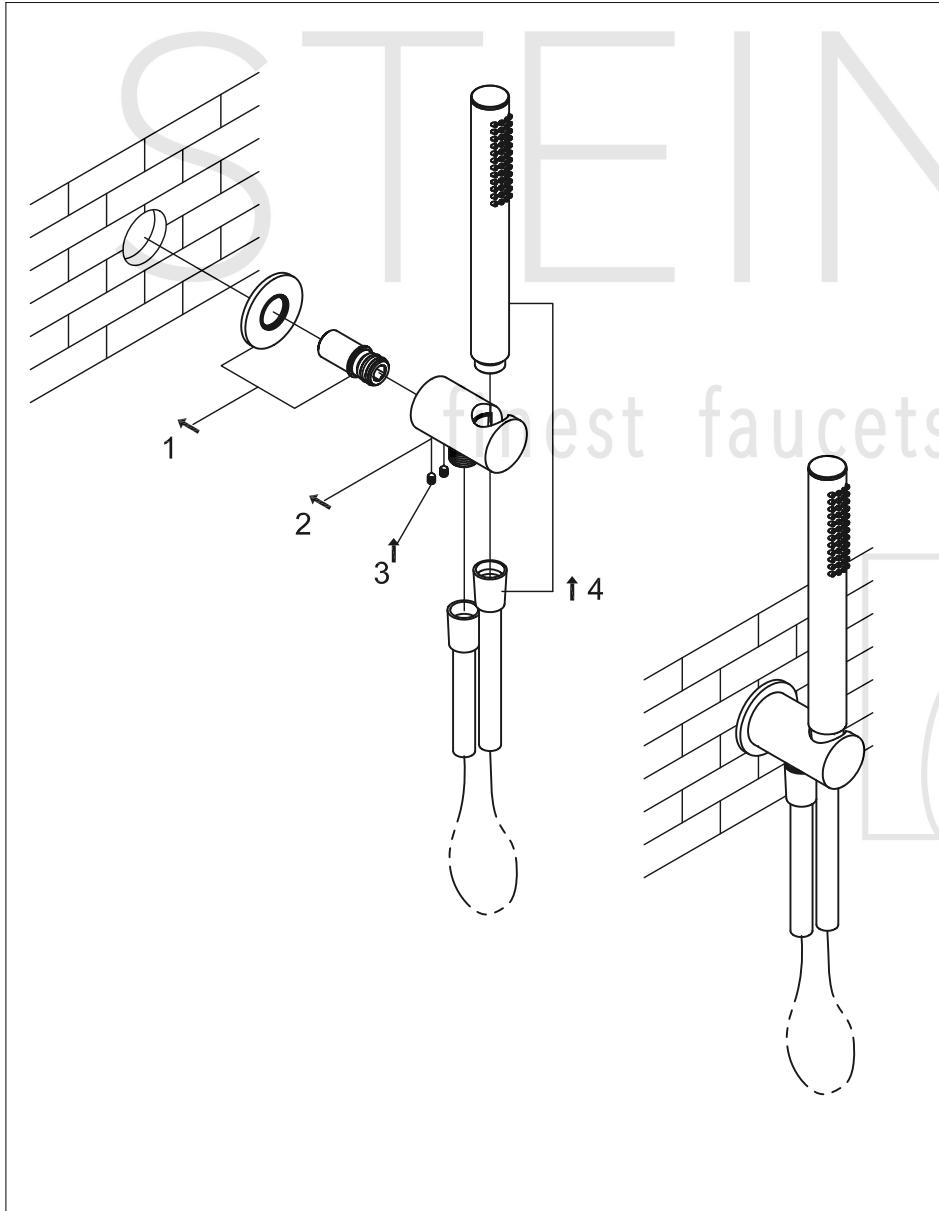

STEINBERG

Handbrausegarnitur

Art.Nr.340 1670

Installation

Technische Zeichnung

Explosionszeichnung