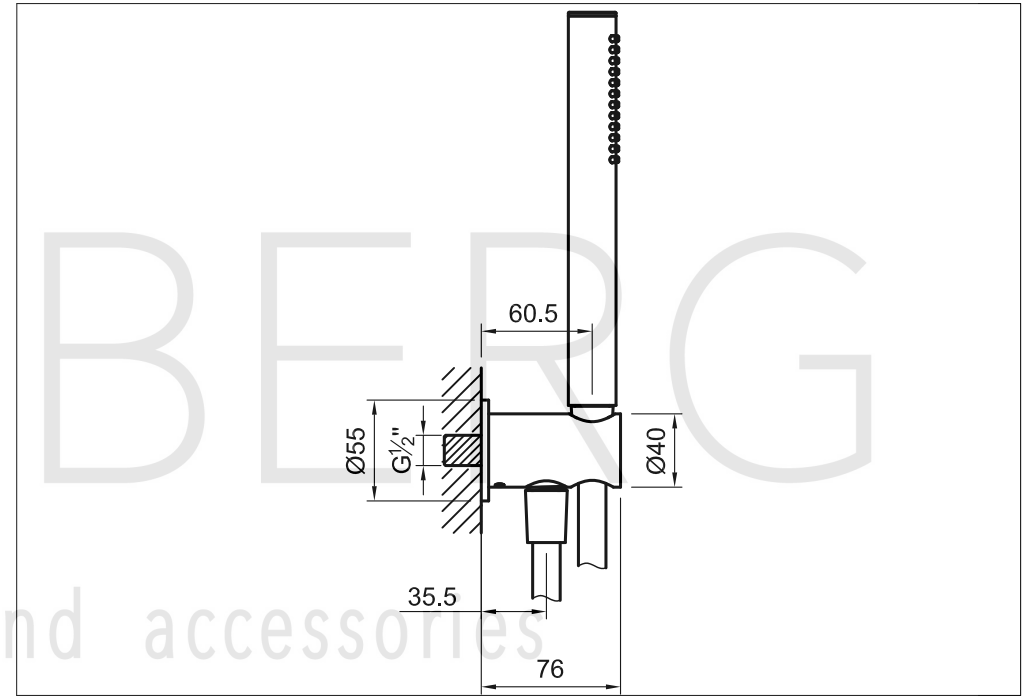

STEINBERG

Handbrausegarnitur

Art.Nr.340 1670

Installation

Technische Zeichnung

Explosionszeichnung