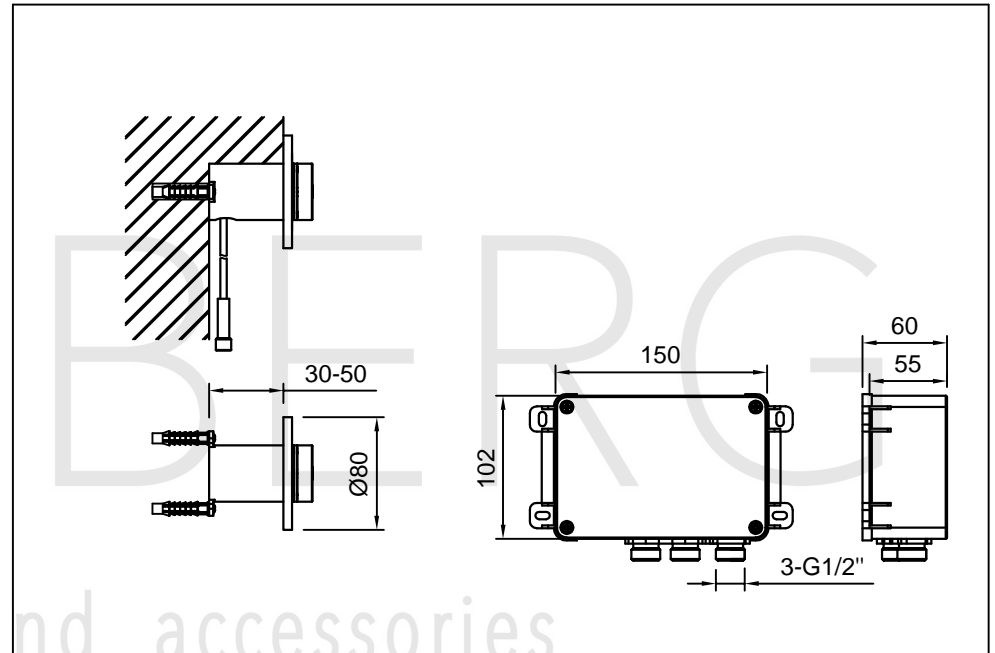

STEINBERG

Vollelektronische Brause-Einhebelmischbatterie

Art.Nr.310 2250

Installation

Technische Zeichnung

Explosionszeichnung