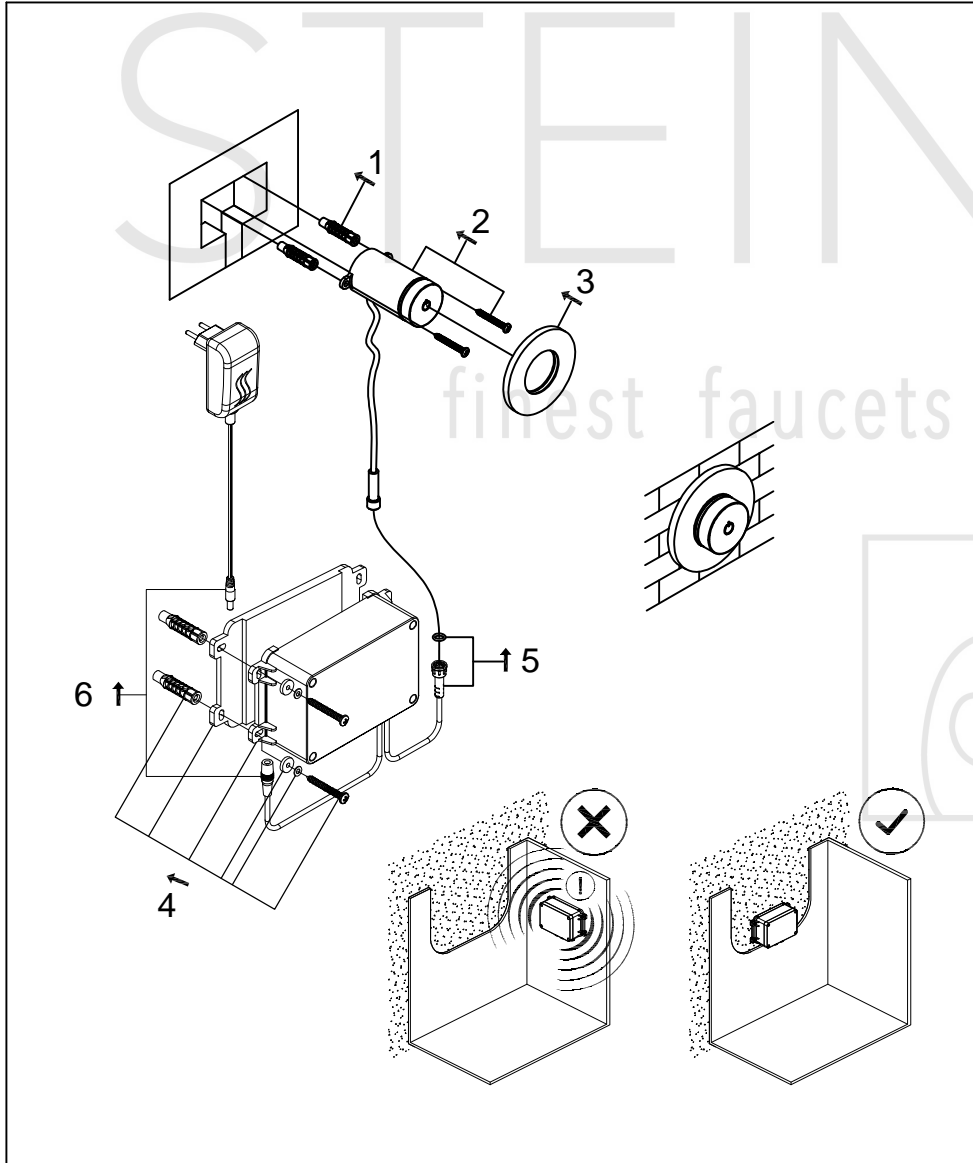

STEINBERG

Vollelektronische Brause-Einhebelmischbatterie

Art.Nr.310 2250

Installation

Technische Zeichnung

Explosionszeichnung