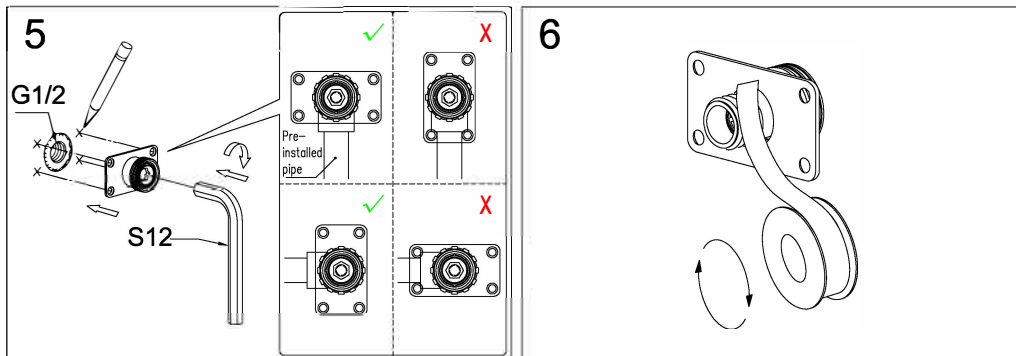

Wall Rain Regenbrause

Art.Nr.390 5650

Installation

Technische Zeichnung

Installation