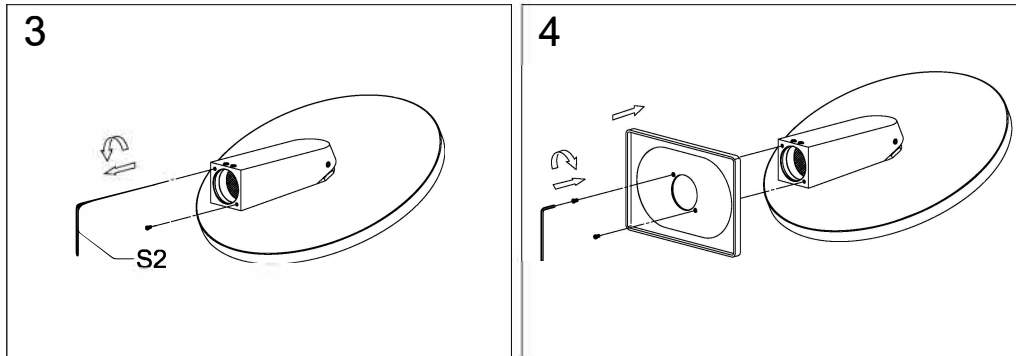

Wall Rain Regenbrause

Art.Nr.390 5650

Installation

Technische Zeichnung

Installation