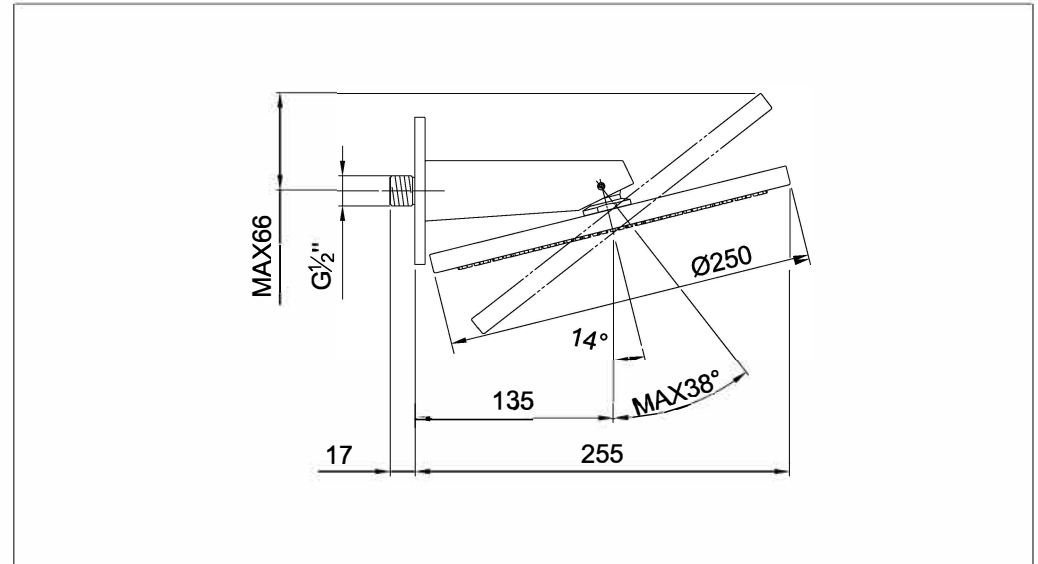

Wall Rain Regenbrause

Art.Nr.390 5650

Installation

Technische Zeichnung

Installation