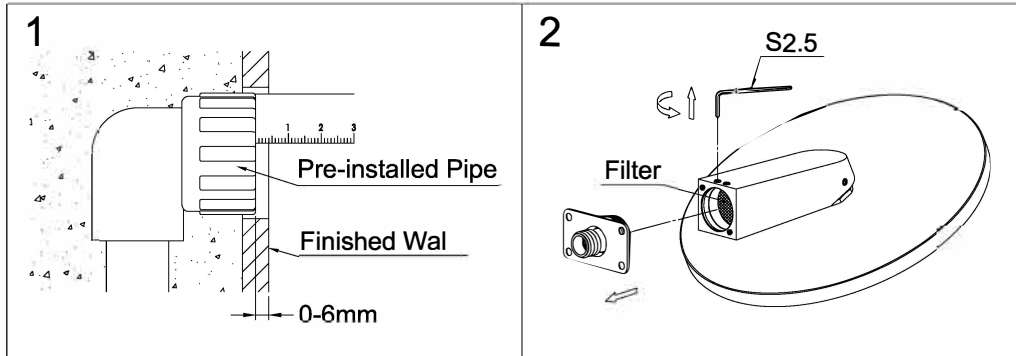

Wall Rain Regenbrause

Art.Nr.390 5650

Installation

Technische Zeichnung

Installation