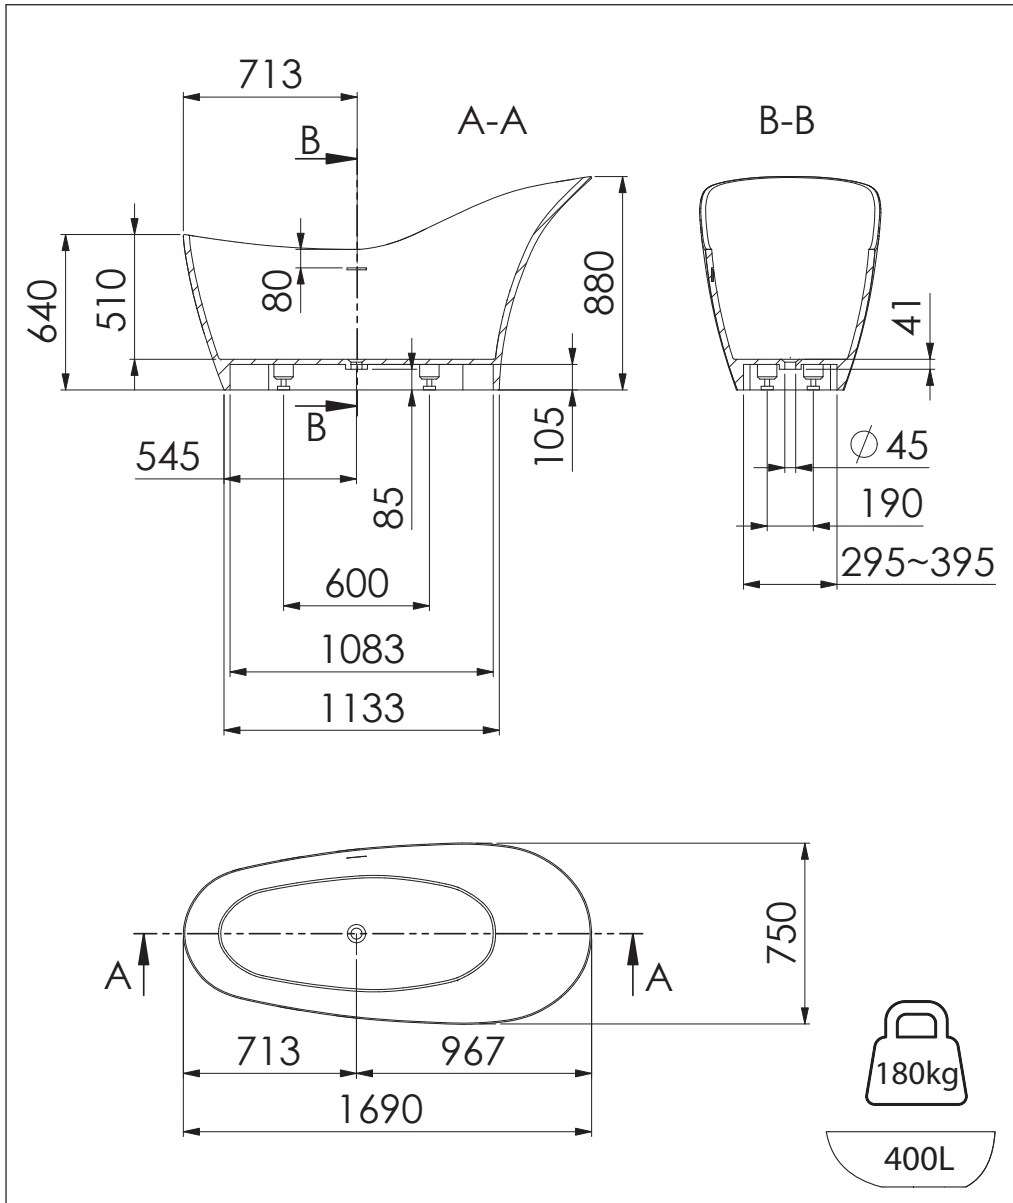

# Badewanne

Bath tube

Art.Nr. 490 8600

Technische Zeichnung / Technical drawing