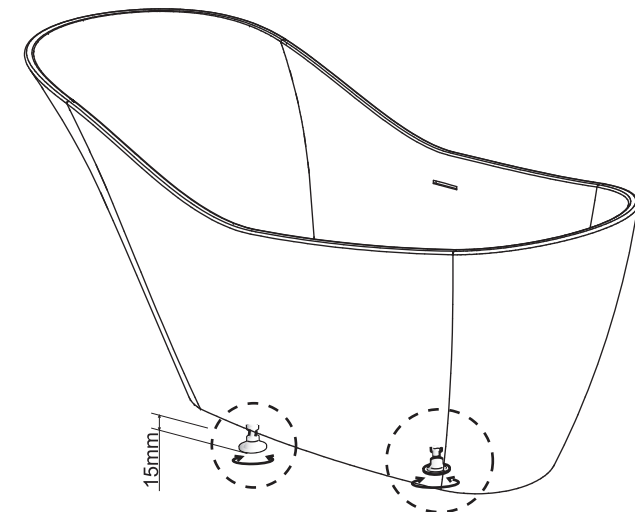

# Badewanne

Bath tube

Art.Nr. 490 8600

Technische Zeichnung / Technical drawing

## Zubehör / Accessories

Ablaufschlauch  
waste pipe

Ablaufgarnitur  
waste pop up

4x justierbare FüÙe  
4x adjustable feet

Schwamm  
sponge

1

2

3