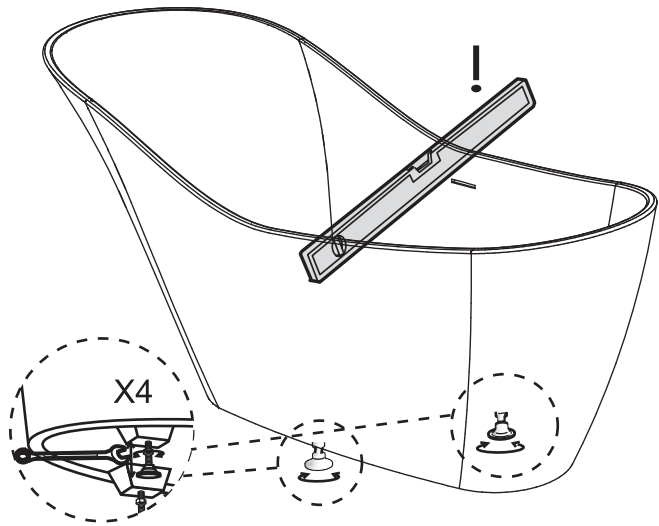

# Badewanne

Bath tube

Art.Nr. 490 8600

Technische Zeichnung / Technical drawing

## Zubehör / Accessories

Ablaufschlauch  
waste pipe

Ablaufgarnitur  
waste pop up

4x justierbare FüÙe  
4x adjustable feet

Schwamm  
sponge

1

2

3