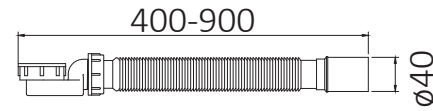

Zubehör / Accessories

Ablaufschlauch
waste pipe

Ablaufgarnitur
waste pop up