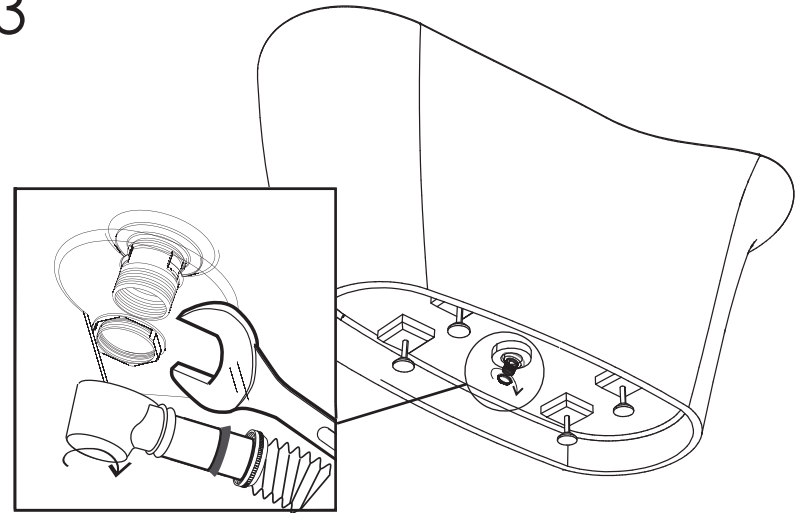

## Zubehör / Accessories

Ablaufschlauch  
waste pipe

Ablaufgarnitur  
waste pop up

4x justierbare FüÙe  
4x adjustable feet

Schwamm  
sponge

1

2

3