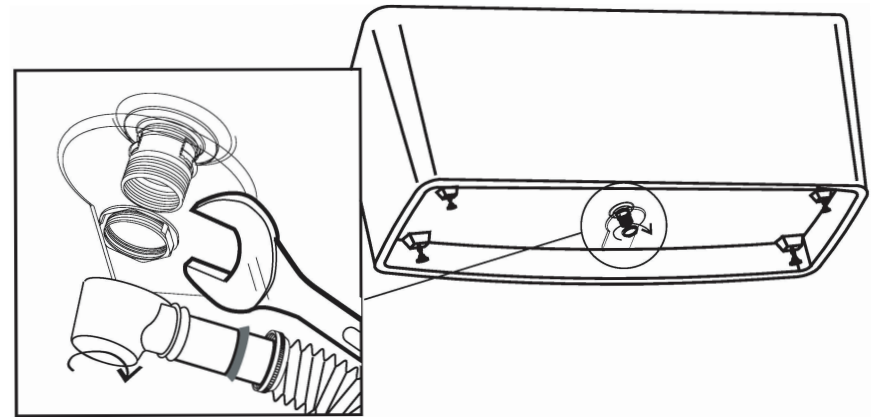

STEINBERG

Badewanne

Bath tube

Art.Nr. 490 9400

Technische Zeichnung / *Technical drawing*

Zubehör / *Accessories*

Ablaufschlauch
waste pipe

Ablaufgarnitur
waste pop up

4x justierbare Füße
4x adjustable feet

Schwamm
sponge

1

2

3

4

5