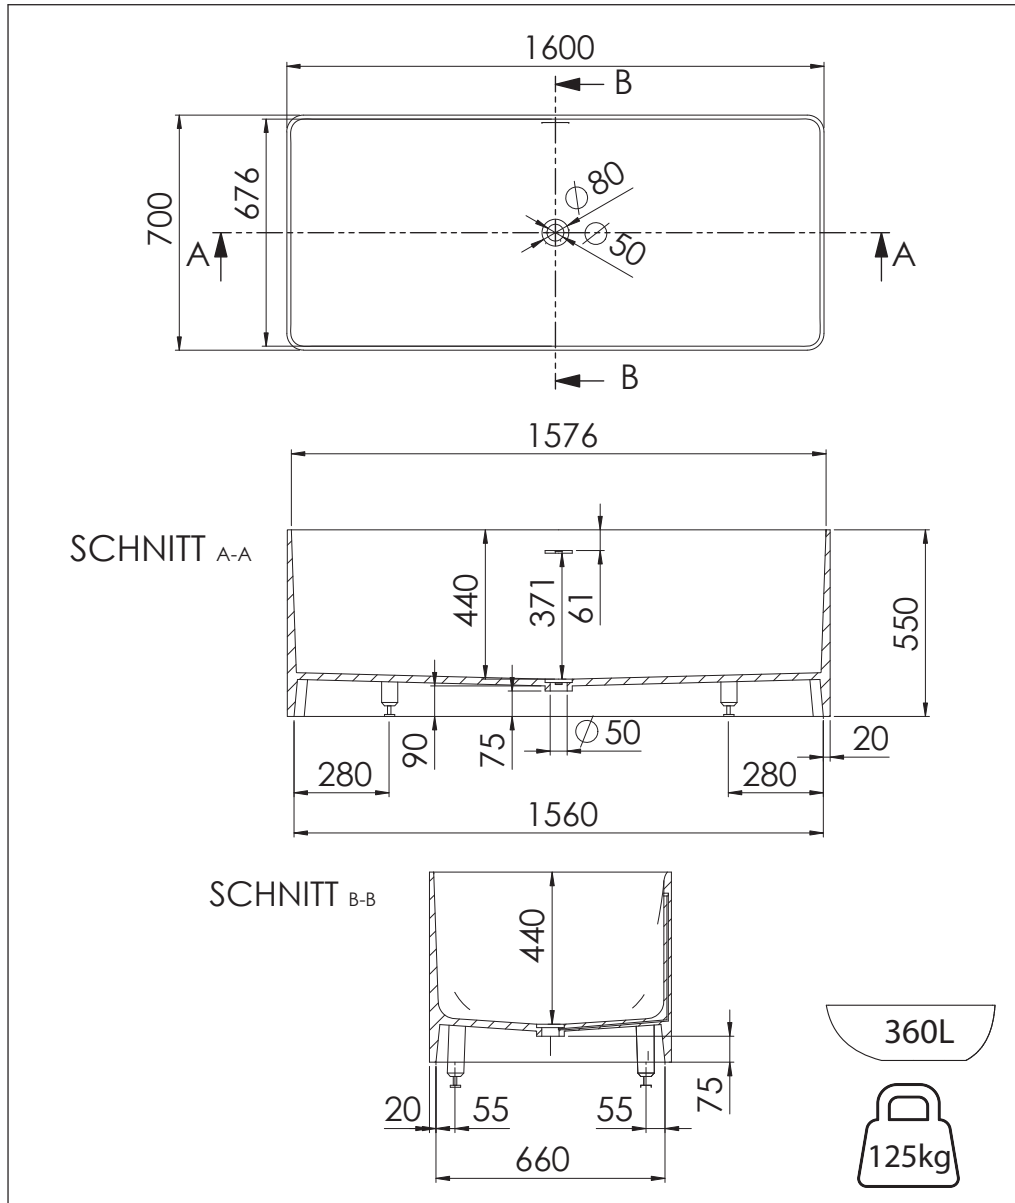

STEINBERG

Badewanne

Bath tube

Art.Nr. 490 9400

Technische Zeichnung / *Technical drawing*

Zubehör / *Accessories*

Ablaufschlauch
waste pipe

Ablaufgarnitur
waste pop up

4x justierbare Füße
4x adjustable feet

Schwamm
sponge

1

2

3

4

5