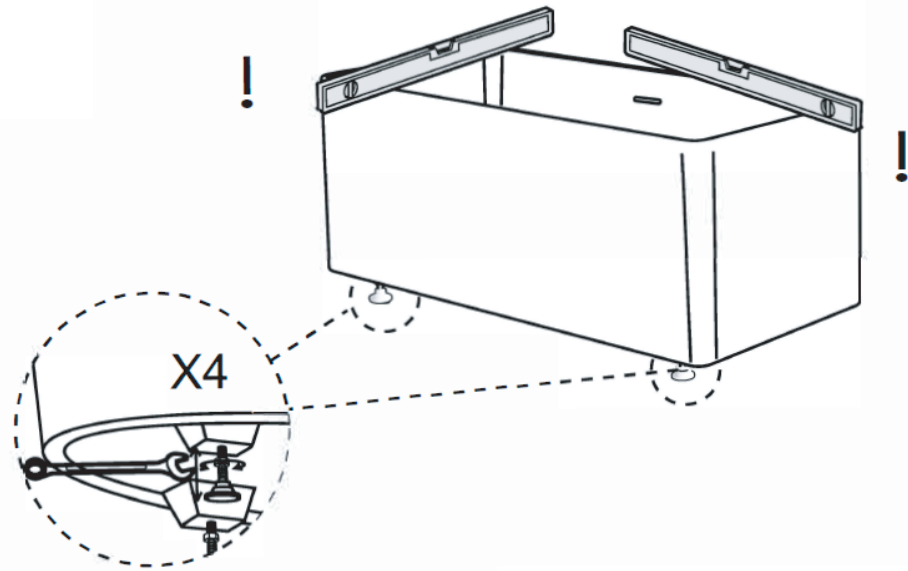

STEINBERG

Badewanne

Bath tube

Art.Nr. 490 9400

Technische Zeichnung / *Technical drawing*

Zubehör / *Accessories*

Ablaufschlauch
waste pipe

Ablaufgarnitur
waste pop up

4x justierbare Füße
4x adjustable feet

Schwamm
sponge

1

2

3

4

5