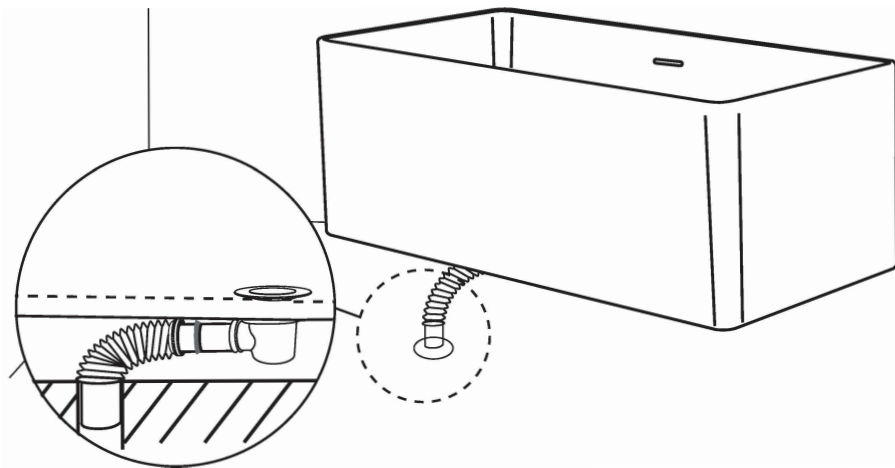

STEINBERG

Badewanne

Bath tube

Art.Nr. 490 9400

Technische Zeichnung / *Technical drawing*

Zubehör / *Accessories*

Ablaufschlauch
waste pipe

Ablaufgarnitur
waste pop up

4x justierbare Füße
4x adjustable feet

Schwamm
sponge

1

2

3

4

5