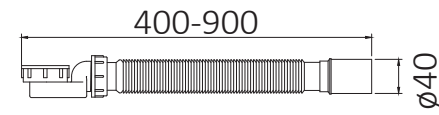

STEINBERG

Badewanne

Bath tube

Art.Nr. 490 9400

Technische Zeichnung / *Technical drawing*

Zubehör / *Accessories*

Ablaufschlauch
waste pipe

Ablaufgarnitur
waste pop up