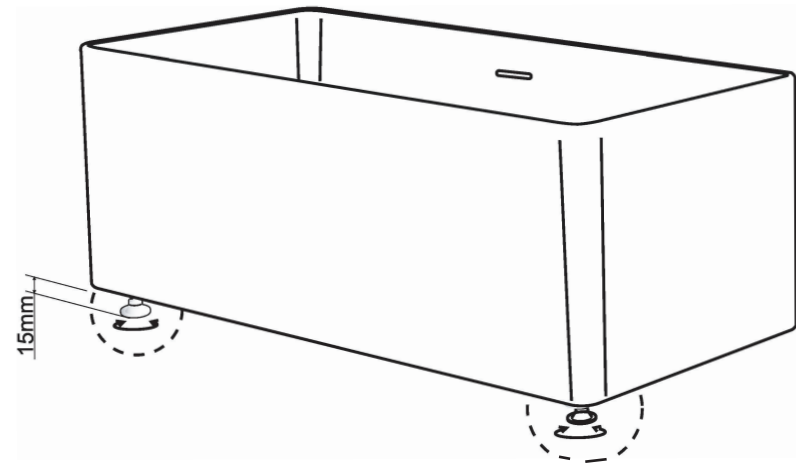

STEINBERG

Badewanne

Bath tube

Art.Nr. 490 9400

Technische Zeichnung / *Technical drawing*

Zubehör / *Accessories*

Ablaufschlauch
waste pipe

Ablaufgarnitur
waste pop up

4x justierbare Füße
4x adjustable feet

Schwamm
sponge

1

2

3

4

5