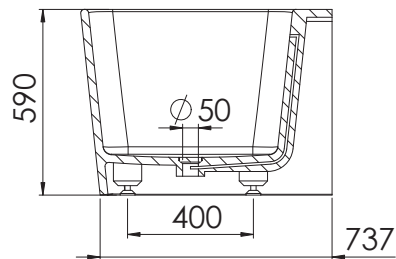

STEINBERG

Badewanne

Bath tube

Art.Nr. 490 9410

Technische Zeichnung / Technical drawing

SCHNITT A-A

SCHNITT B-B

Zubehör / Accessories