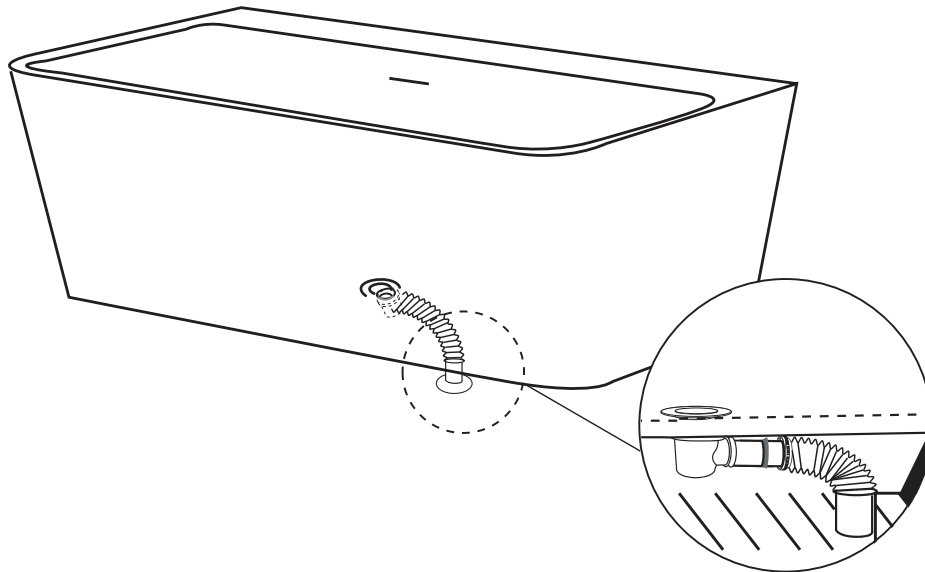

STEINBERG

Badewanne

Bath tube

Art.Nr. 490 9410

Technische Zeichnung / Technical drawing

SCHNITT A-A

SCHNITT B-B

Zubehör / Accessories

Ablaufschlauch
waste pipe

Ablaufgarnitur
waste pop up

4x justierbare Füße
4x adjustable feet

Schwamm
sponge

1

2

3

4