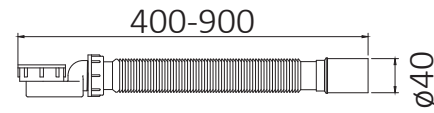

STEINBERG

Badewanne

Bath tube

Art.Nr. 490 9410

Technische Zeichnung / Technical drawing

SCHNITT A-A

SCHNITT B-B

Zubehör / Accessories