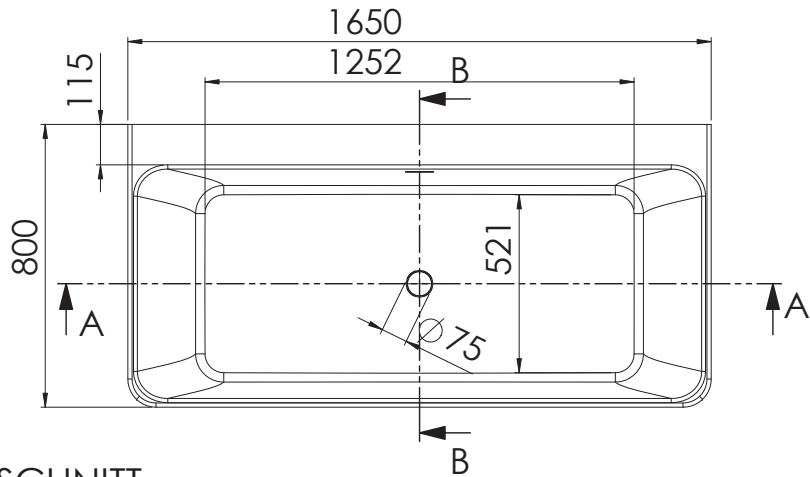

STEINBERG

Badewanne

Bath tube

Art.Nr. 490 9410

Technische Zeichnung / Technical drawing

SCHNITT A-A

SCHNITT B-B

Zubehör / Accessories