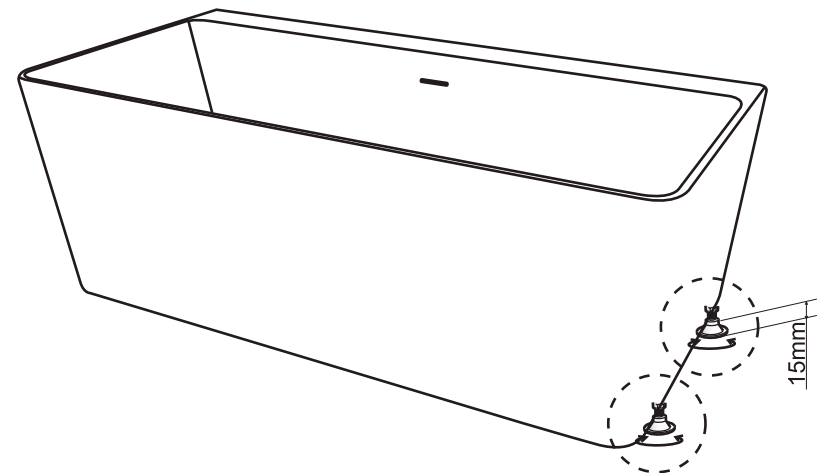

STEINBERG

Badewanne

Bath tube

Art.Nr. 490 9410

Technische Zeichnung / Technical drawing

SCHNITT A-A

SCHNITT B-B

Zubehör / Accessories

Ablaufschlauch
waste pipe

Ablaufgarnitur
waste pop up

4x justierbare Füße
4x adjustable feet

Schwamm
sponge

1

2

3

4