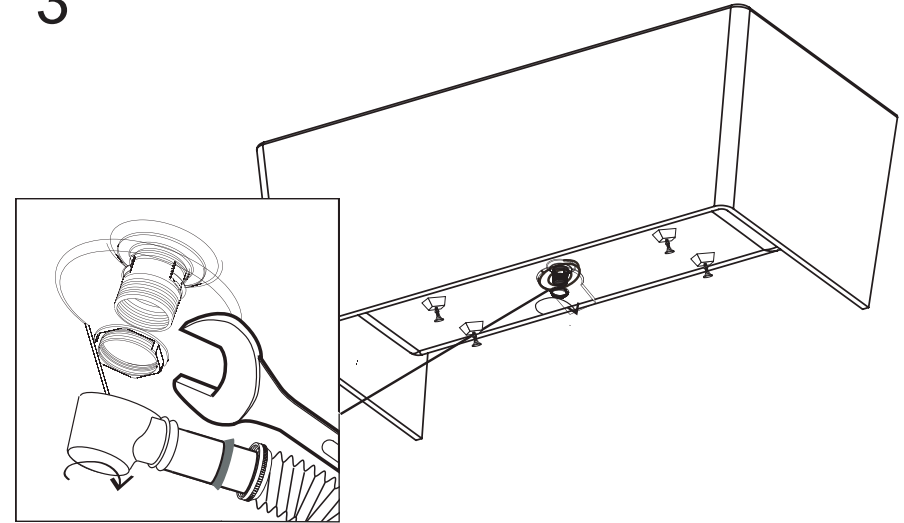

STEINBERG

Badewanne

Bath tube

Art.Nr. 490 9410

Technische Zeichnung / Technical drawing

SCHNITT A-A

SCHNITT B-B

Zubehör / Accessories

Ablaufschlauch
waste pipe

Ablaufgarnitur
waste pop up

4x justierbare Füße
4x adjustable feet

Schwamm
sponge

1

2

3

4