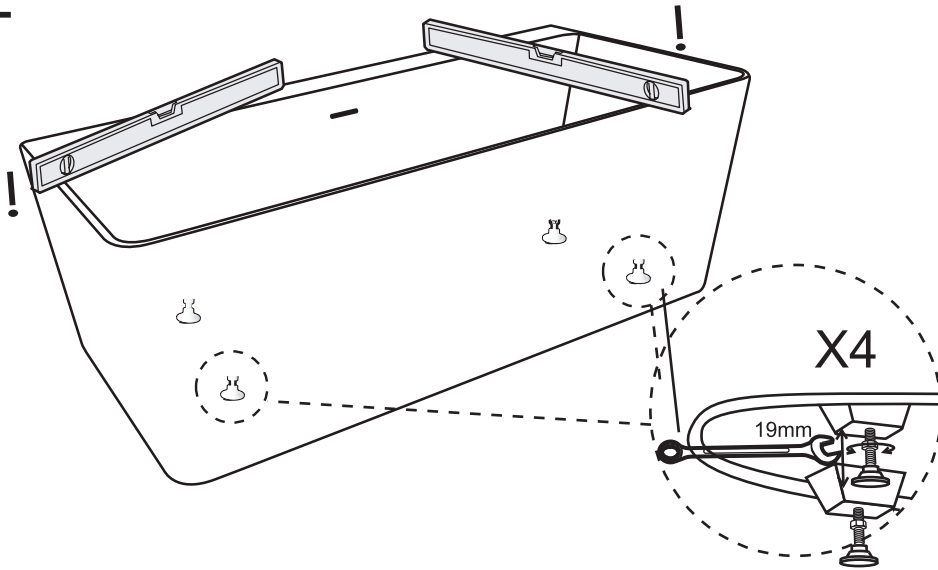

STEINBERG

Badewanne

Bath tube

Art.Nr. 490 9410

Technische Zeichnung / Technical drawing

SCHNITT A-A

SCHNITT B-B

Zubehör / Accessories

Ablaufschlauch
waste pipe

Ablaufgarnitur
waste pop up

4x justierbare Füße
4x adjustable feet

Schwamm
sponge

1

2

3

4