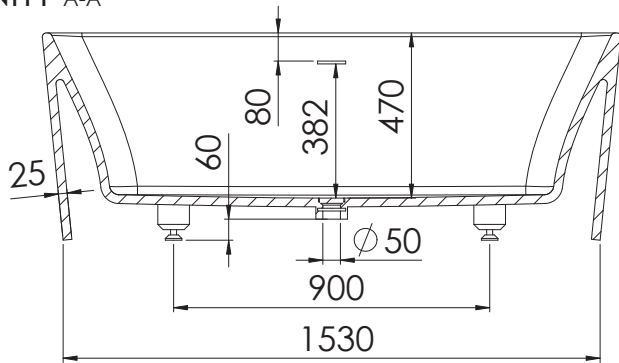

STEINBERG

Badewanne

Bath tube

Art.Nr. 490 9410

Technische Zeichnung / Technical drawing

SCHNITT A-A

SCHNITT B-B

Zubehör / Accessories